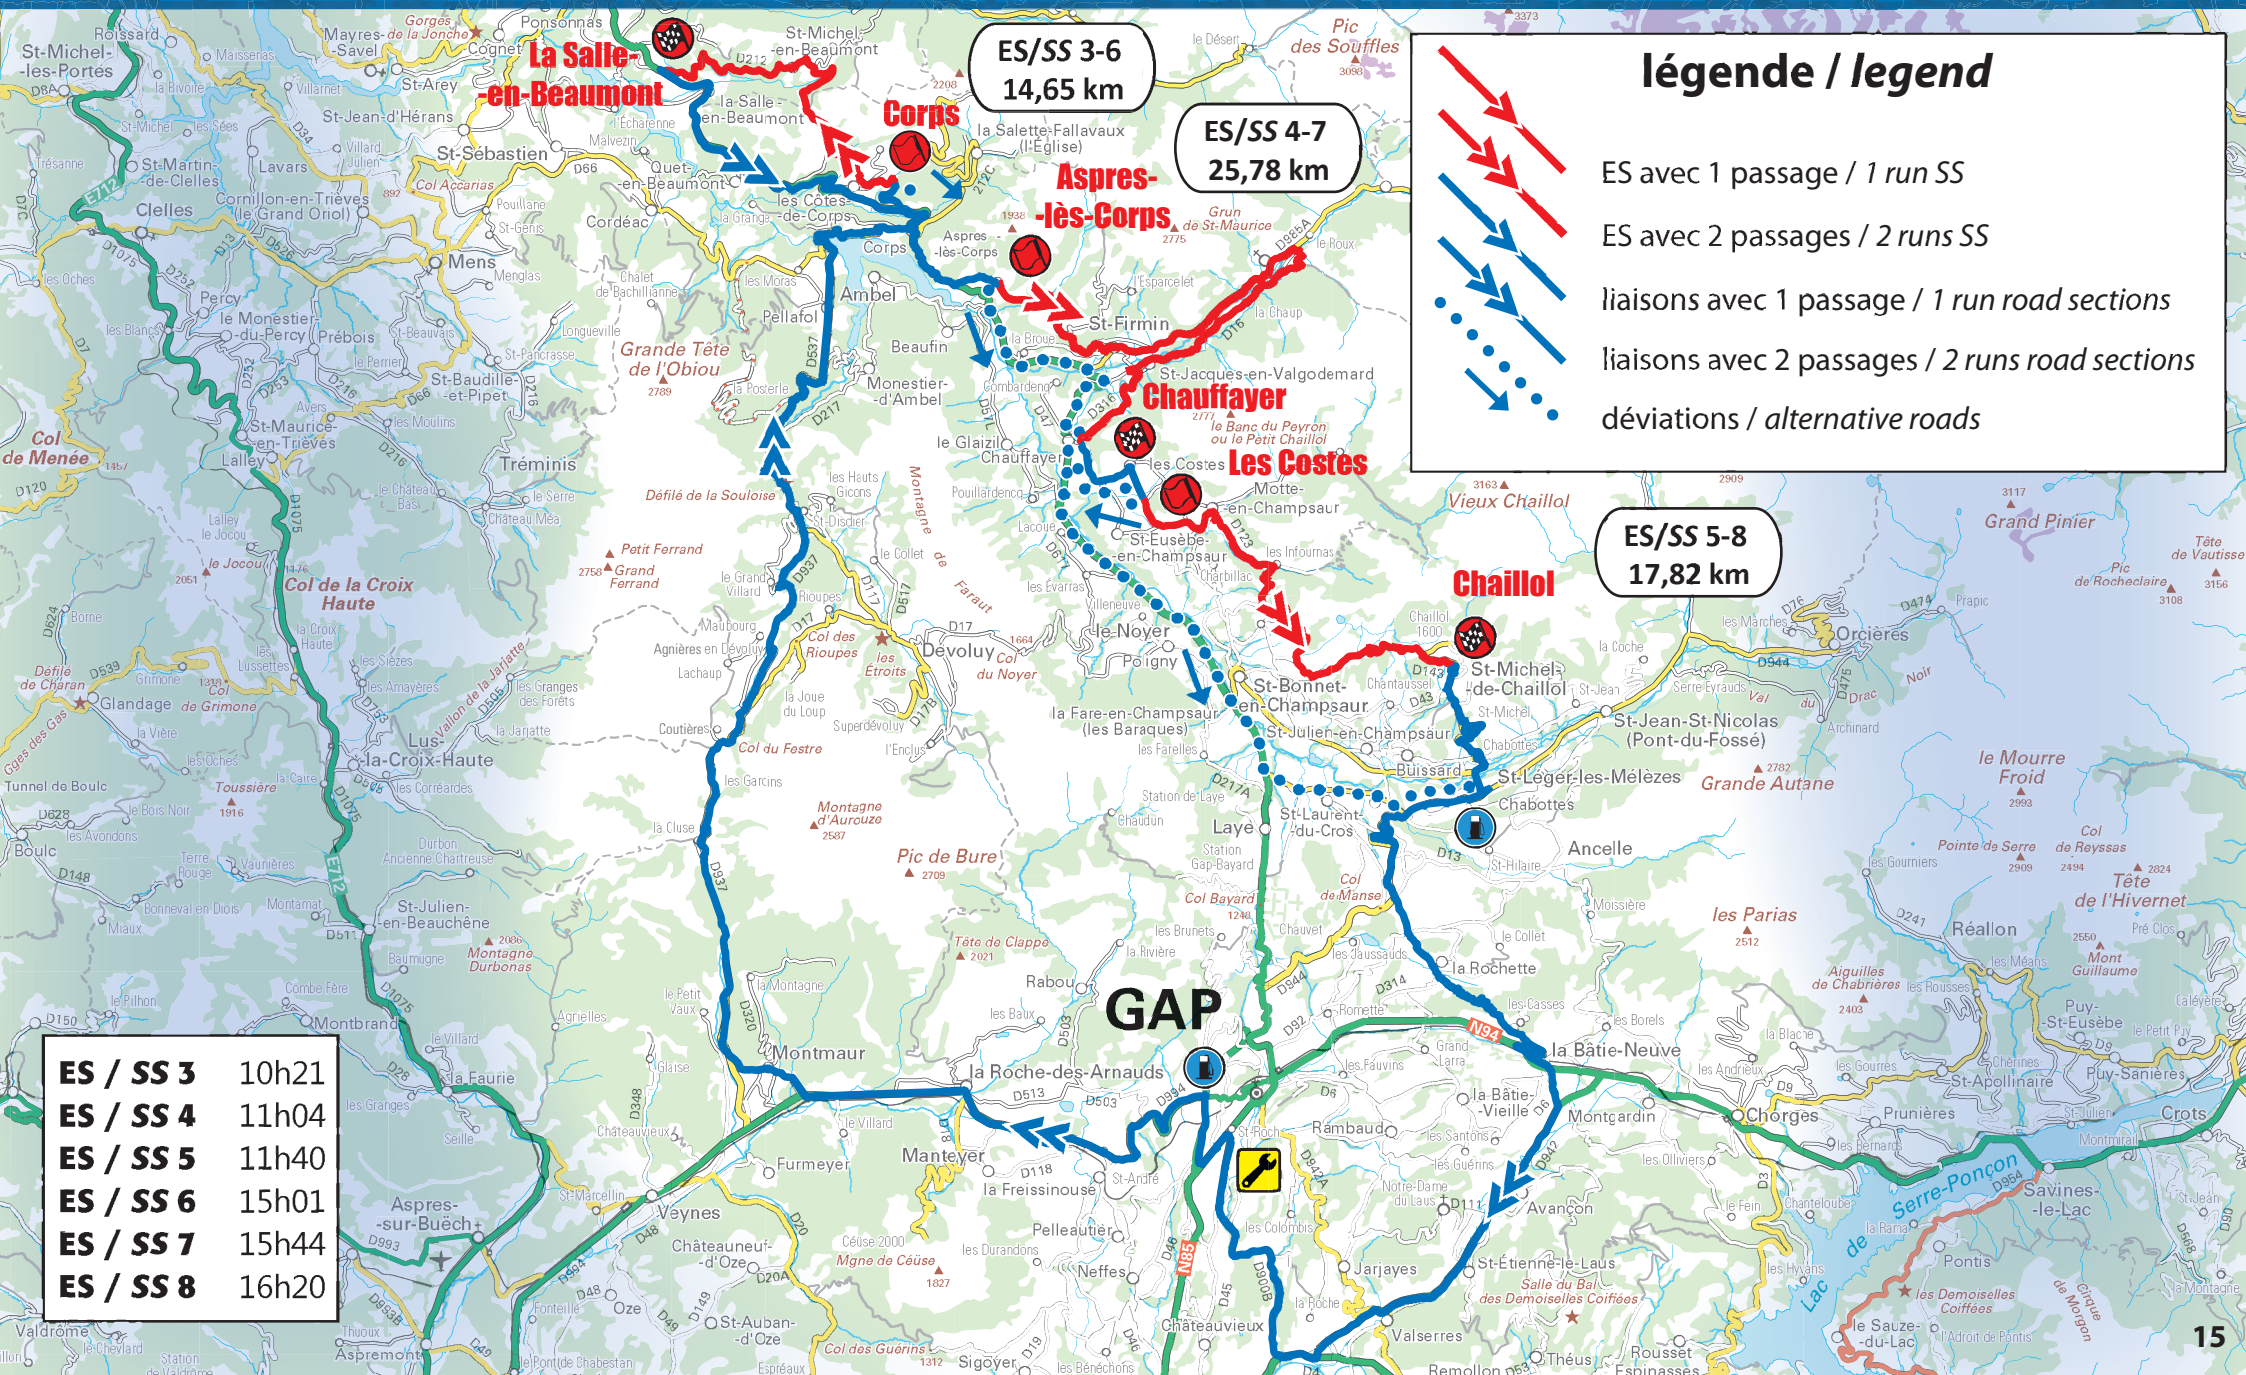

vendredi 22 janvier
friday 22 january

jour / day 2

ES/SS 3-6
14,65 km

ES/SS 4-7
25,78 km

ES/SS 5-8
17,82 km

légende / legend

- ES avec 1 passage / 1 run SS
- ES avec 2 passages / 2 runs SS
- liaisons avec 1 passage / 1 run road sections
- liaisons avec 2 passages / 2 runs road sections
- déviations / alternative roads

ES / SS 3	10h21
ES / SS 4	11h04
ES / SS 5	11h40
ES / SS 6	15h01
ES / SS 7	15h44
ES / SS 8	16h20

GAP