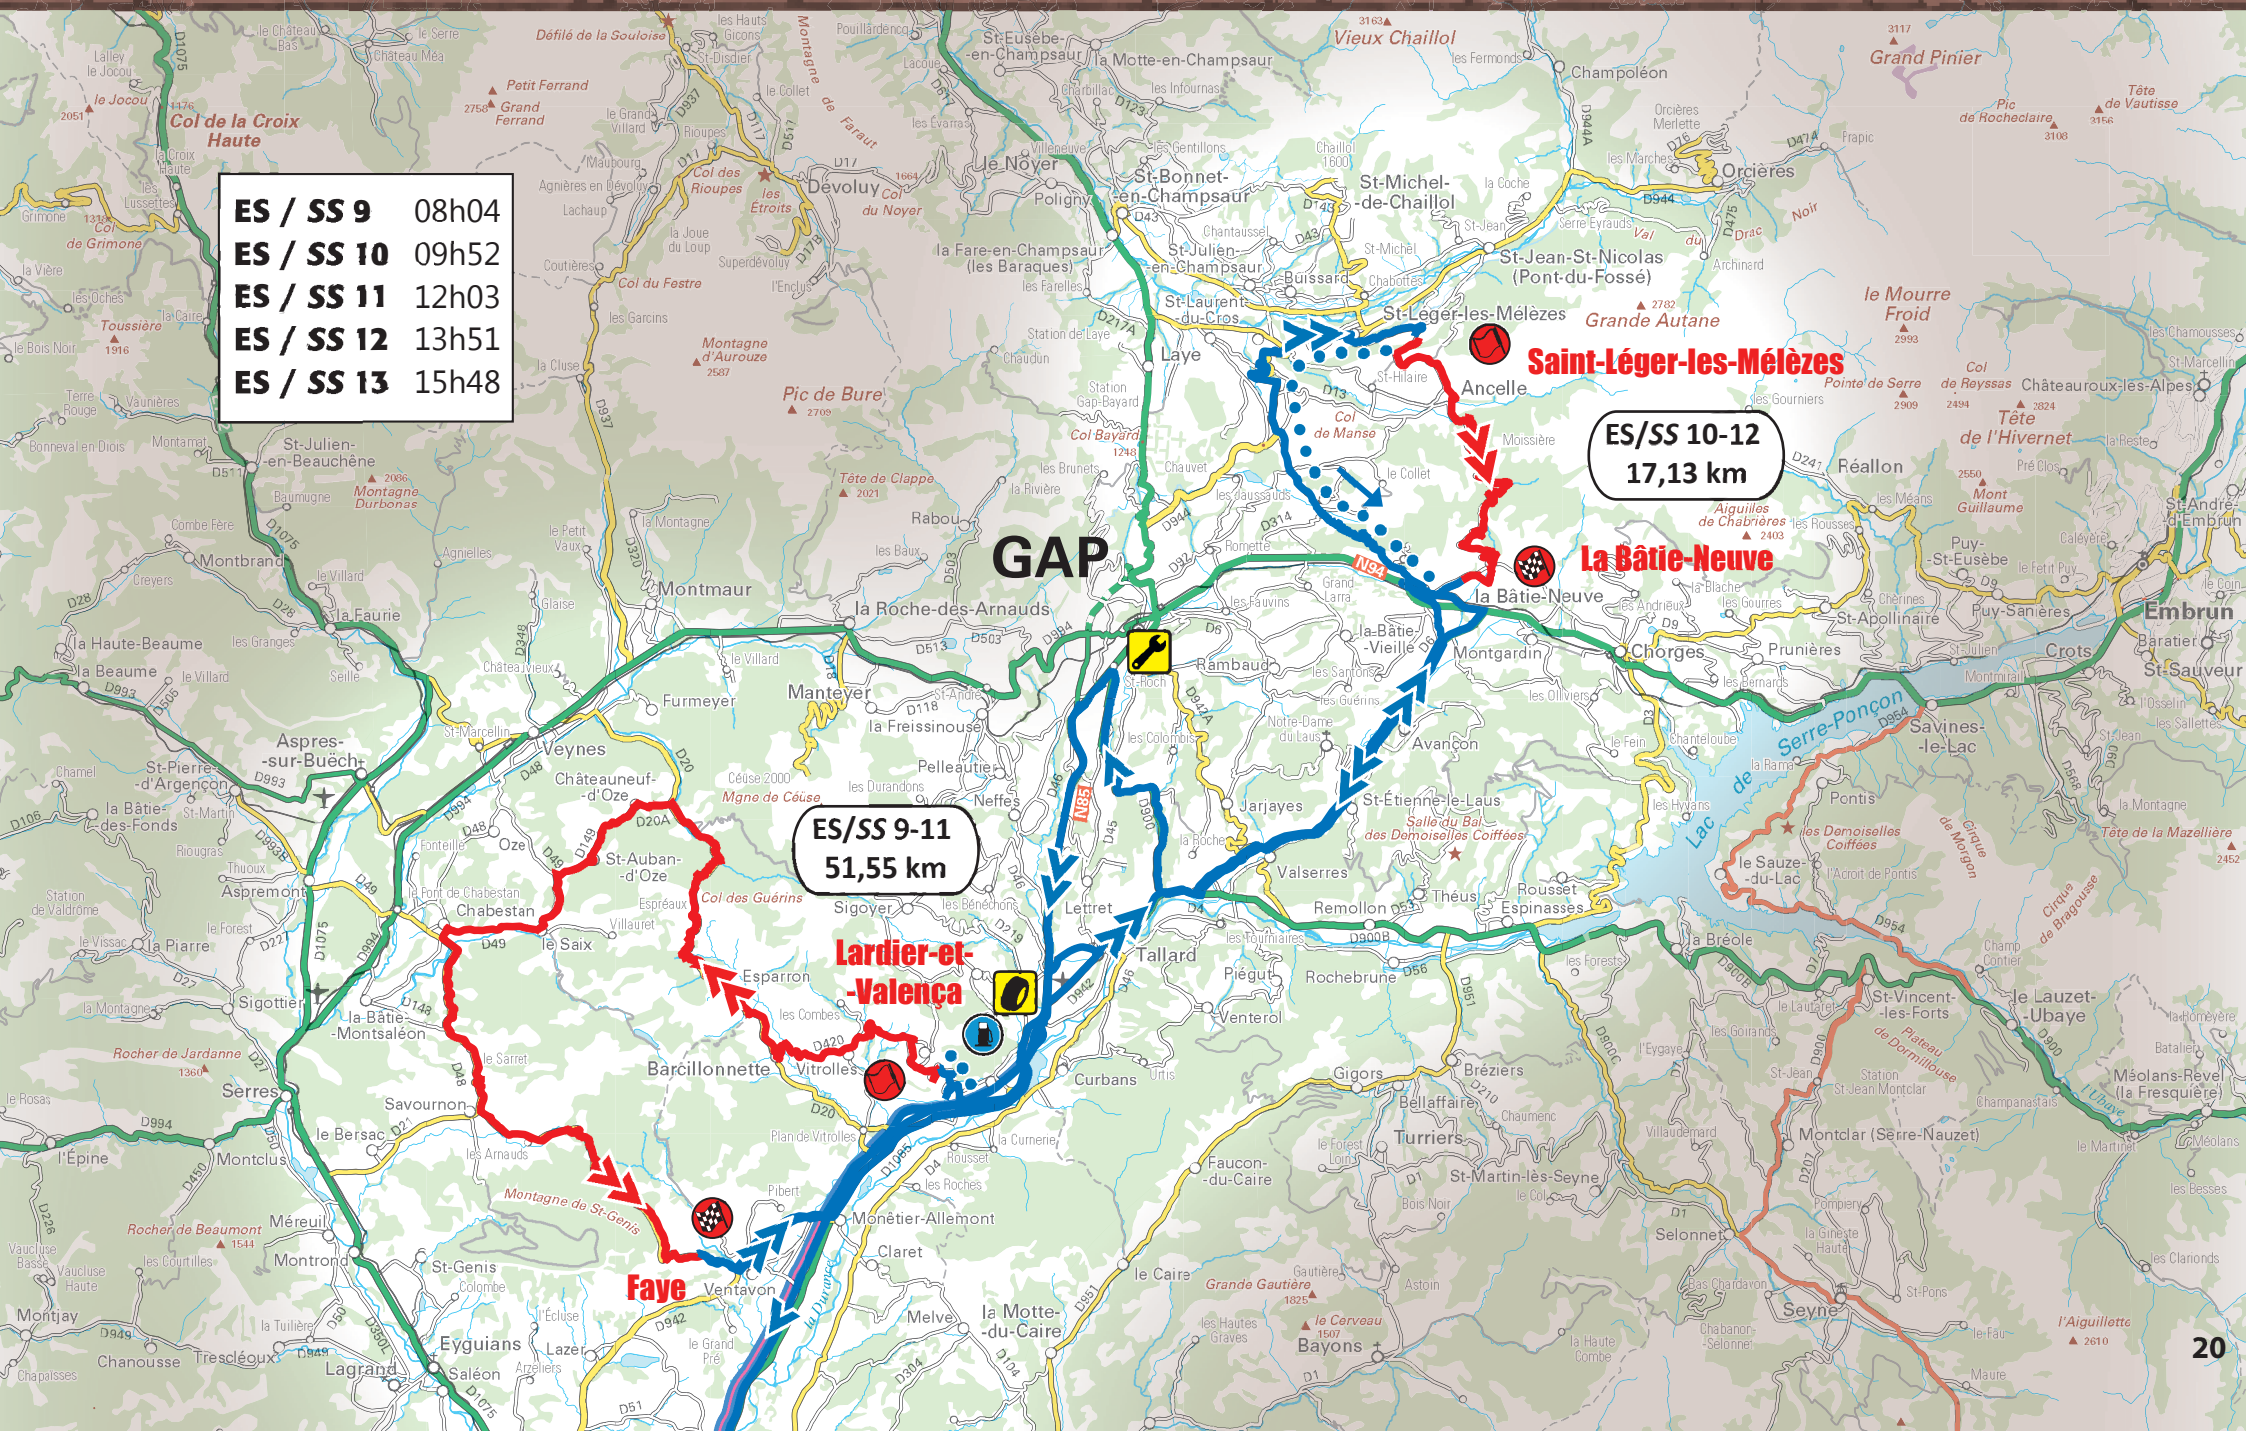

|            |       |
|------------|-------|
| ES / SS 9  | 08h04 |
| ES / SS 10 | 09h52 |
| ES / SS 11 | 12h03 |
| ES / SS 12 | 13h51 |
| ES / SS 13 | 15h48 |

GAP

ES/SS 9-11  
51,55 km

ES/SS 10-12  
17,13 km