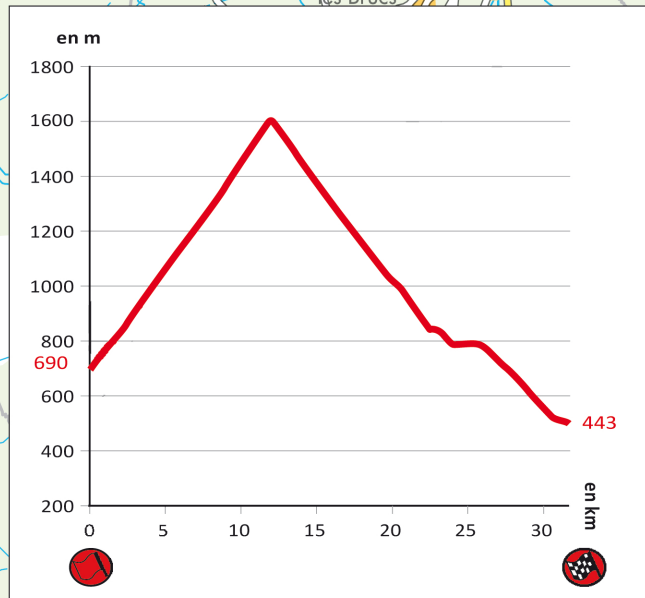

# ES / SS 14 [31,66 km]

## La Bollène-Vésubie / Sospel

Dimanche  
25 janvier 2015

### La Bollène-Vésubie

E.S. - S.S.	LA BOLLÈNE-VÉSUBIE - SOSPEL	N	E	ALTITUDE Ft
CH	00.00	43°59.450'	07°19.933'	2247
DÉPART	00.00	43°59.500'	07°20.033'	2330
RADIO 1	02.89	43°59.083'	07°21.167'	3051
INTER 1	06.98	43°58.933'	07°21.867'	4068
INTER 2	11.71	43°58.650'	07°23.500'	5282
RADIO 2	15.16	43°58.317'	07°24.417'	4462
INTER 3	17.35	43°58.550'	07°24.717'	3904
RADIO 3	20.41	43°57.533'	07°24.733'	3314
INTER 4	23.76	43°56.450'	07°24.783'	2576
INTER 5	26.35	43°55.350'	07°24.667'	2510
RADIO 4	28.88	43°54.883'	07°24.400'	2018
ARRIVÉE	31.66	43°53.950'	07°24.883'	1641
STOP	32.03	43°53.800'	07°24.983'	1509