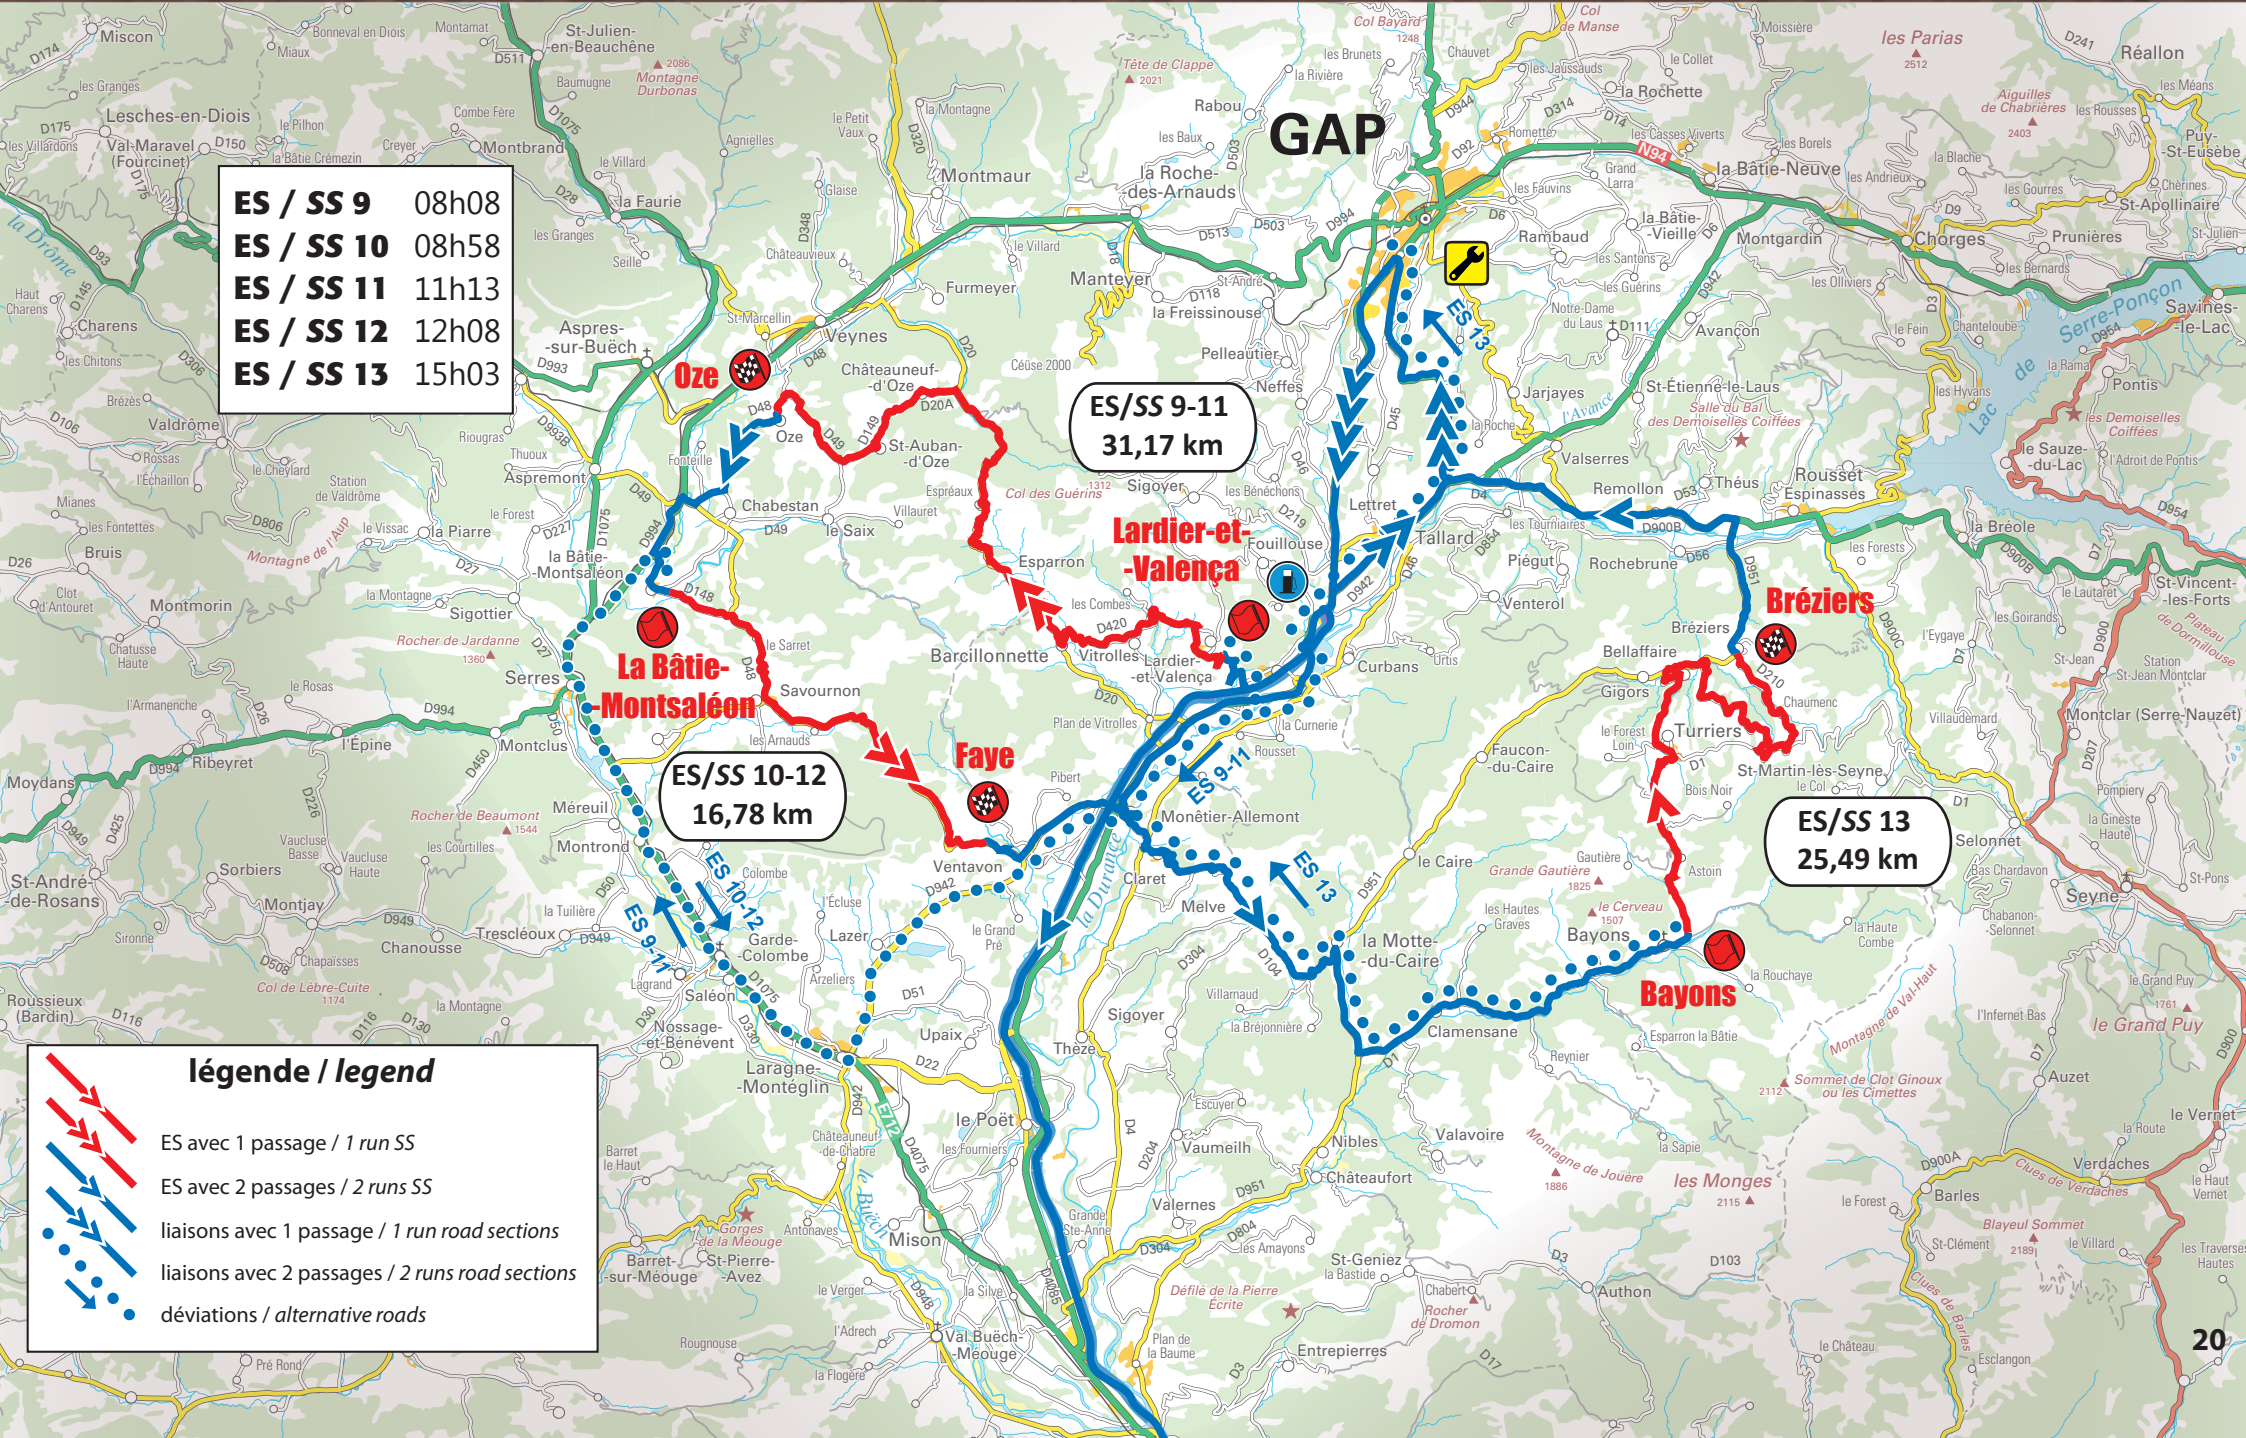

ES / SS 9	08h08
ES / SS 10	08h58
ES / SS 11	11h13
ES / SS 12	12h08
ES / SS 13	15h03

légende / legend

-  ES avec 1 passage / 1 run SS
-  ES avec 2 passages / 2 runs SS
-  liaisons avec 1 passage / 1 run road sections
-  liaisons avec 2 passages / 2 runs road sections
-  déviations / alternative roads

ES/SS 9-11
31,17 km

ES/SS 10-12
16,78 km

ES/SS 13
25,49 km