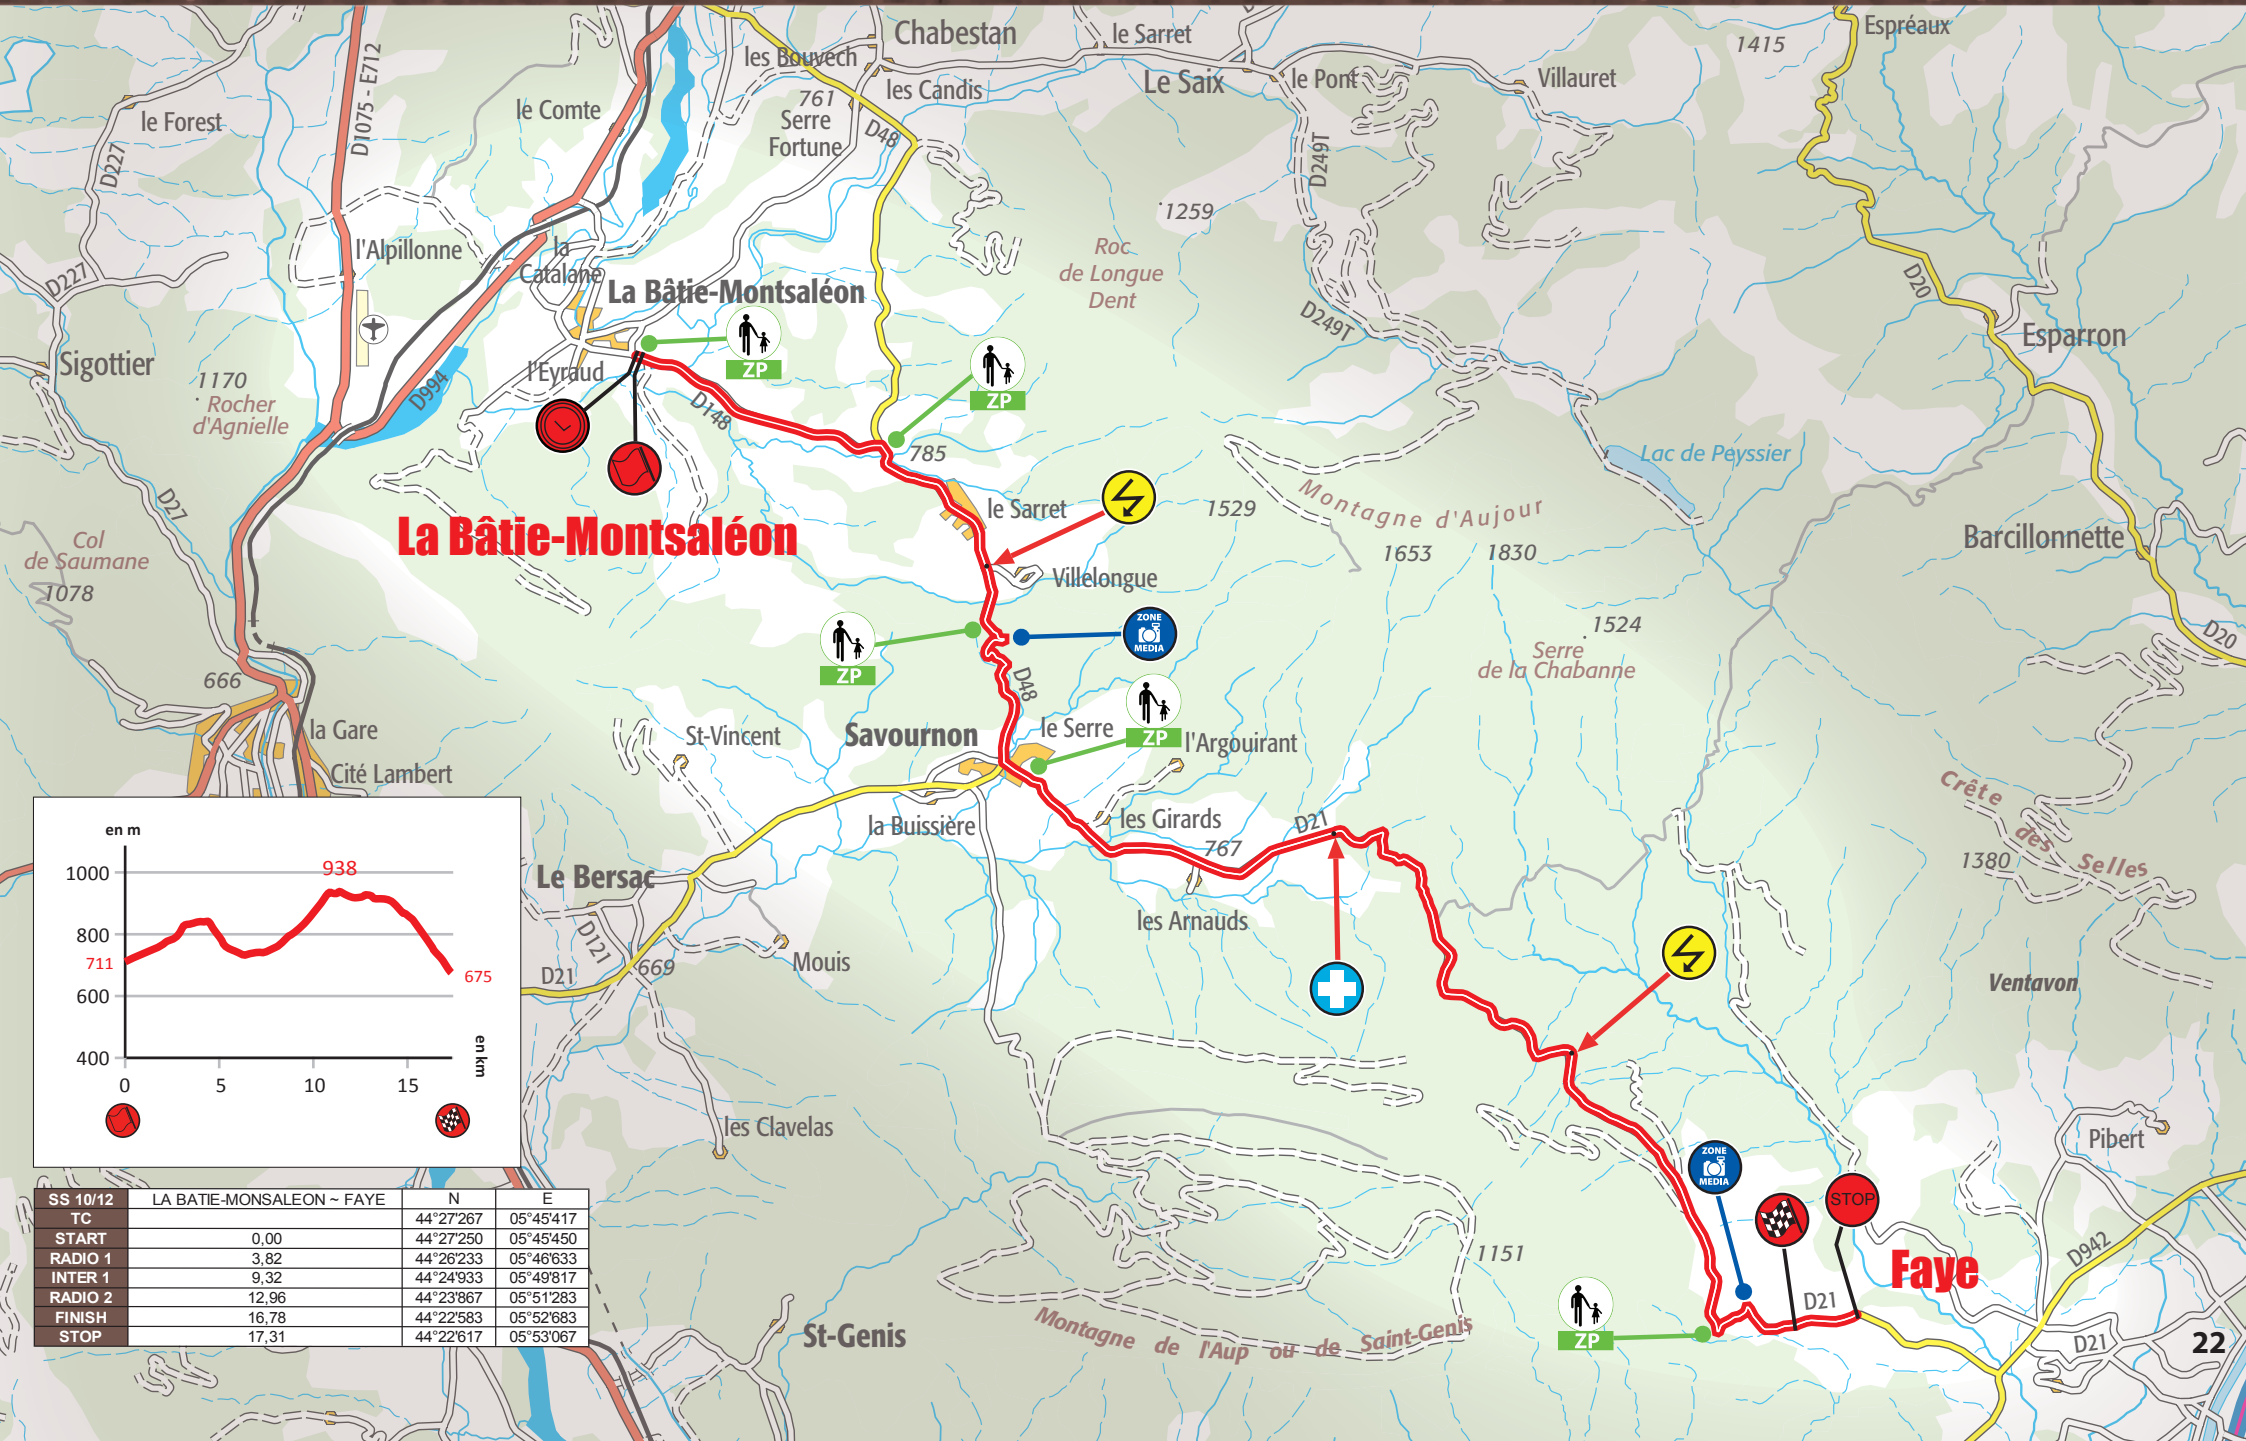

ES / SS 10-12

16,78 km

La Bâtie-Montsaléon ~ Faye

samedi 21 janvier
saturday 21 january

La Bâtie-Montsaléon

Faye

SS 10/12	LA BATIE-MONSALEON ~ FAYE	N	E
TC		44°27'267	05°45'417
START	0,00	44°27'250	05°45'450
RADIO 1	3,82	44°26'233	05°46'633
INTER 1	9,32	44°24'933	05°49'817
RADIO 2	12,96	44°23'867	05°51'283
FINISH	16,78	44°22'583	05°52'683
STOP	17,31	44°22'617	05°53'067