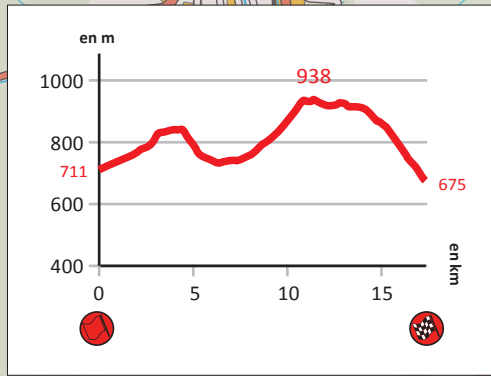

ES / SS 10-12

16,78 km

La Bâtie-Montsaléon ~ Faye

samedi 21 janvier
saturday 21 january

La Bâtie-Montsaléon

Faye

SS 10/12	LA BATIE-MONSALEON ~ FAYE	N	E
TC		44°27'267	05°45'417
START	0,00	44°27'250	05°45'450
RADIO 1	3,82	44°26'233	05°46'633
INTER 1	9,32	44°24'933	05°49'817
RADIO 2	12,96	44°23'867	05°51'283
FINISH	16,78	44°22'583	05°52'683
STOP	17,31	44°22'617	05°53'067