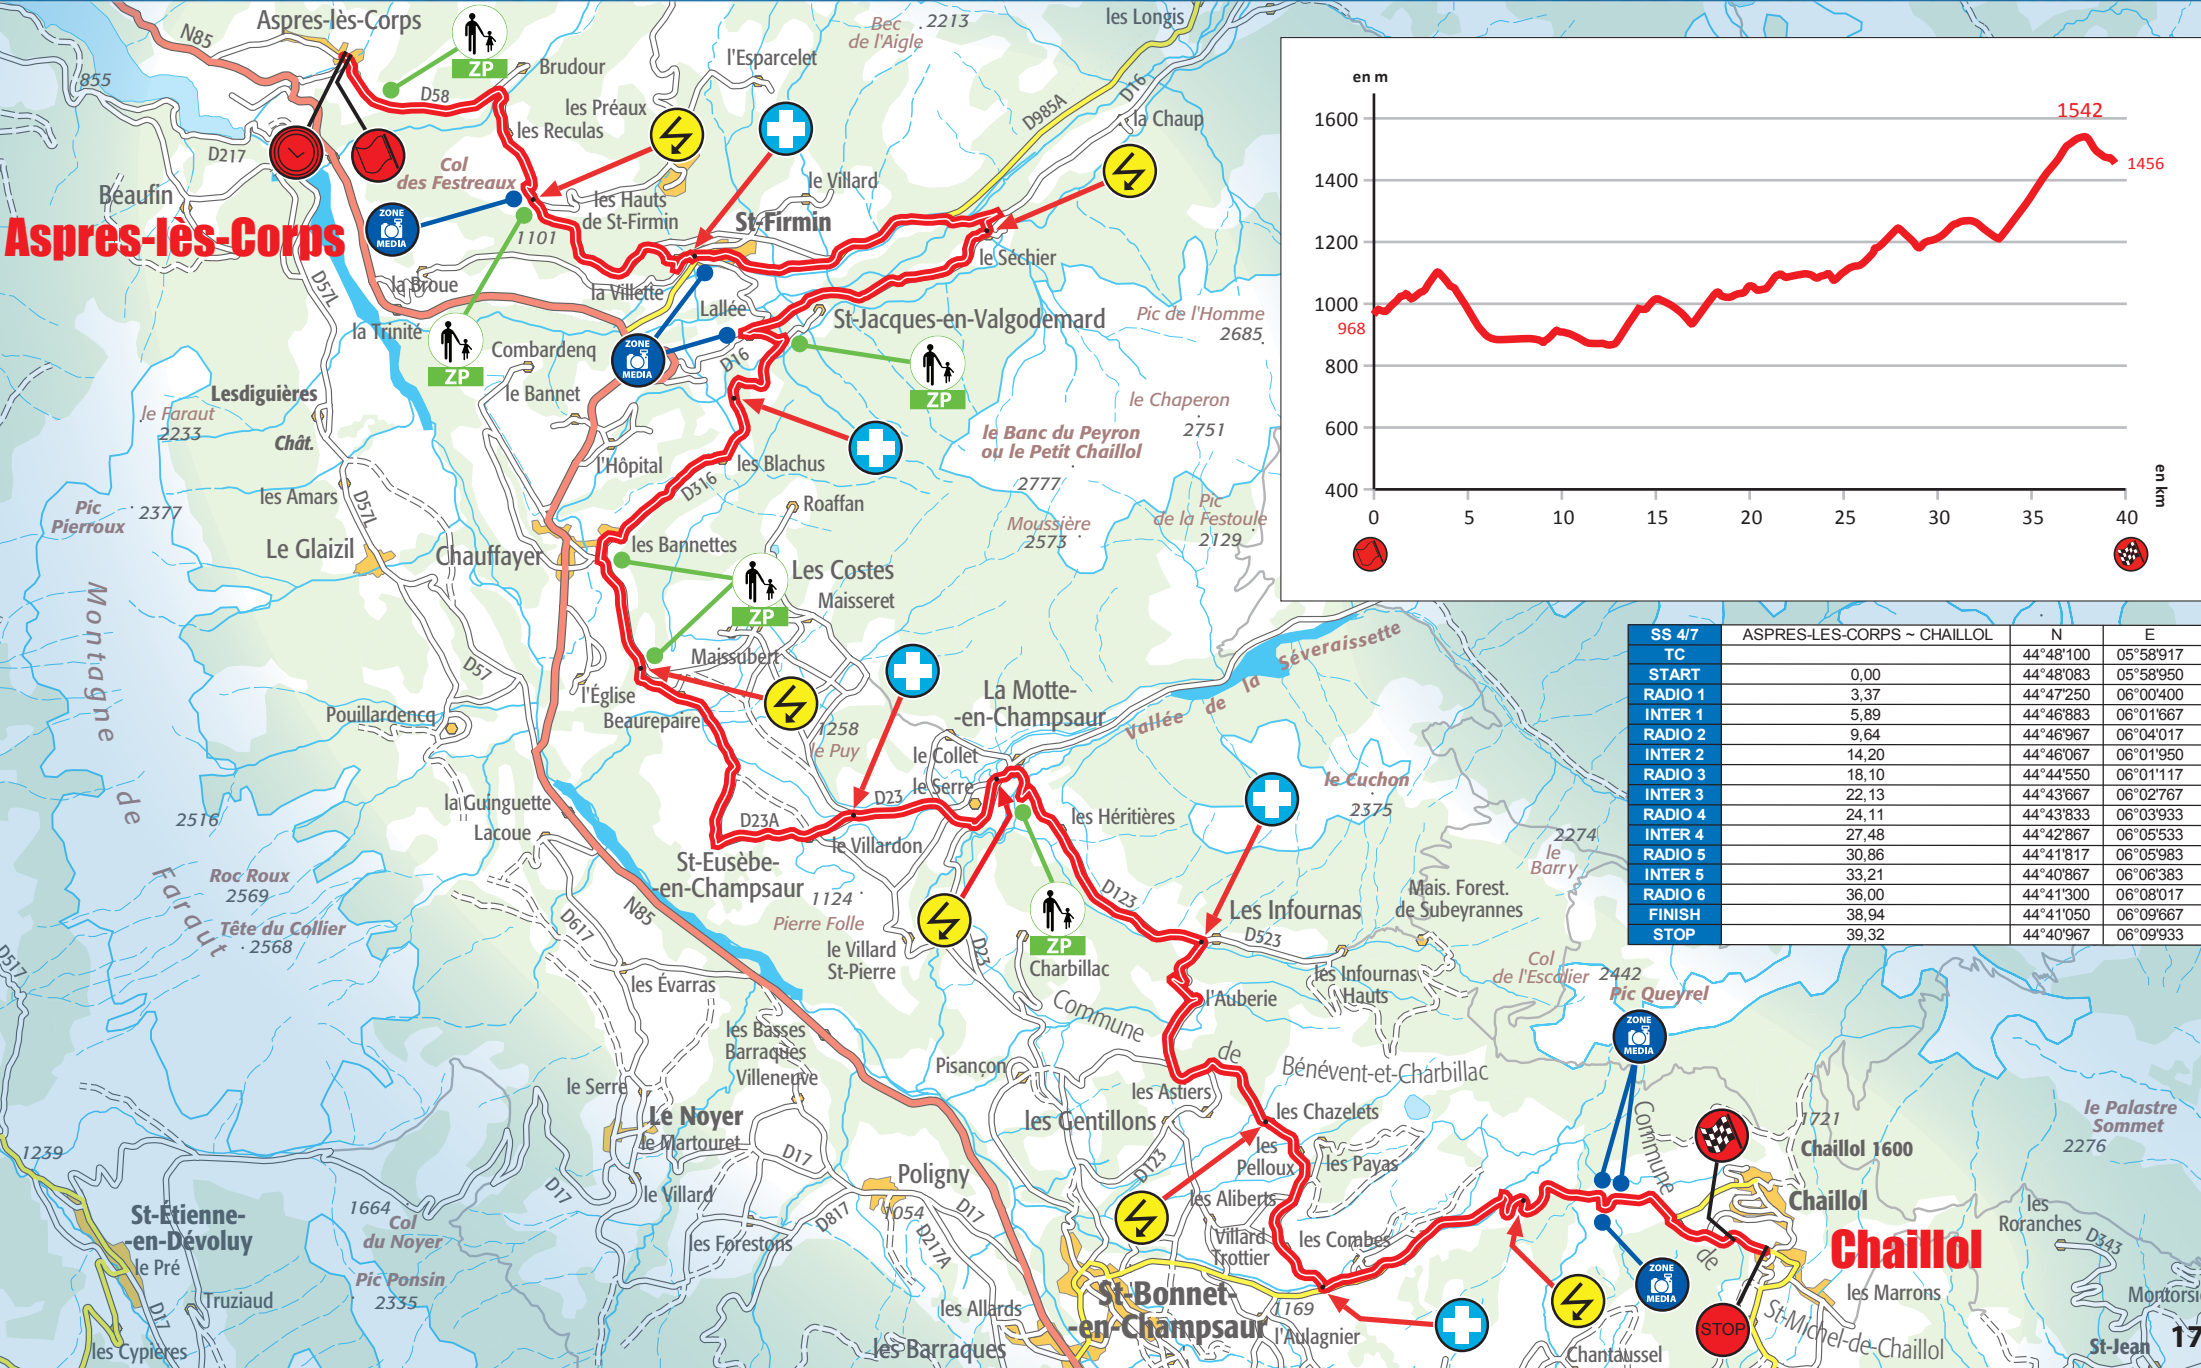

**ES / SS 4-7**  
**38,94 km**

**Aspres-lès-Corps ~ Chaillol**

**vendredi 20 janvier**  
**friday 20 january**

SS 4/7	ASPRES-LES-CORPS ~ CHAILLOL	N	E
TC		44°48'100	05°58'917
START	0,00	44°48'083	05°58'950
RADIO 1	3,37	44°47'250	06°00'400
INTER 1	5,89	44°46'883	06°01'667
RADIO 2	9,64	44°46'967	06°04'017
INTER 2	14,20	44°46'067	06°01'950
RADIO 3	18,10	44°44'550	06°01'117
INTER 3	22,13	44°43'667	06°02'767
RADIO 4	24,11	44°43'833	06°03'933
INTER 4	27,48	44°42'867	06°05'533
RADIO 5	30,86	44°41'817	06°05'983
INTER 5	33,21	44°40'867	06°06'383
RADIO 6	36,00	44°41'300	06°08'017
FINISH	38,94	44°41'050	06°09'667
STOP	39,32	44°40'967	06°09'933