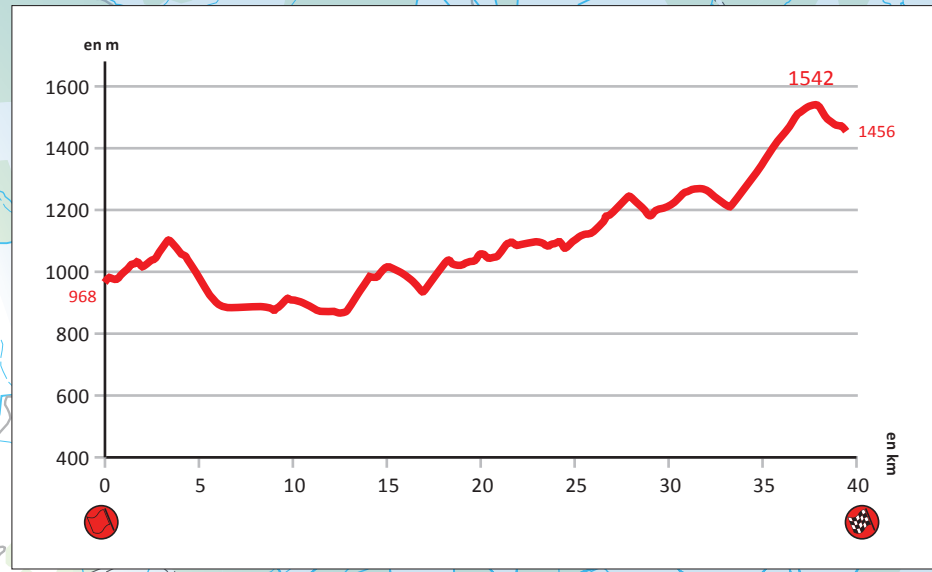

**ES / SS 4-7**  
**38,94 km**

**Aspres-lès-Corps ~ Chaillol**

**vendredi 20 janvier**  
**friday 20 january**

SS 4/7	ASPRES-LES-CORPS ~ CHAILLOL	N	E
TC		44°48'100	05°58'917
START	0,00	44°48'083	05°58'950
RADIO 1	3,37	44°47'250	06°00'400
INTER 1	5,89	44°46'883	06°01'667
RADIO 2	9,64	44°46'967	06°04'017
INTER 2	14,20	44°46'067	06°01'950
RADIO 3	18,10	44°44'550	06°01'117
INTER 3	22,13	44°43'667	06°02'767
RADIO 4	24,11	44°43'833	06°03'933
INTER 4	27,48	44°42'867	06°05'533
RADIO 5	30,86	44°41'817	06°05'983
INTER 5	33,21	44°40'867	06°06'383
RADIO 6	36,00	44°41'300	06°08'017
FINISH	38,94	44°41'050	06°09'667
STOP	39,32	44°40'967	06°09'933