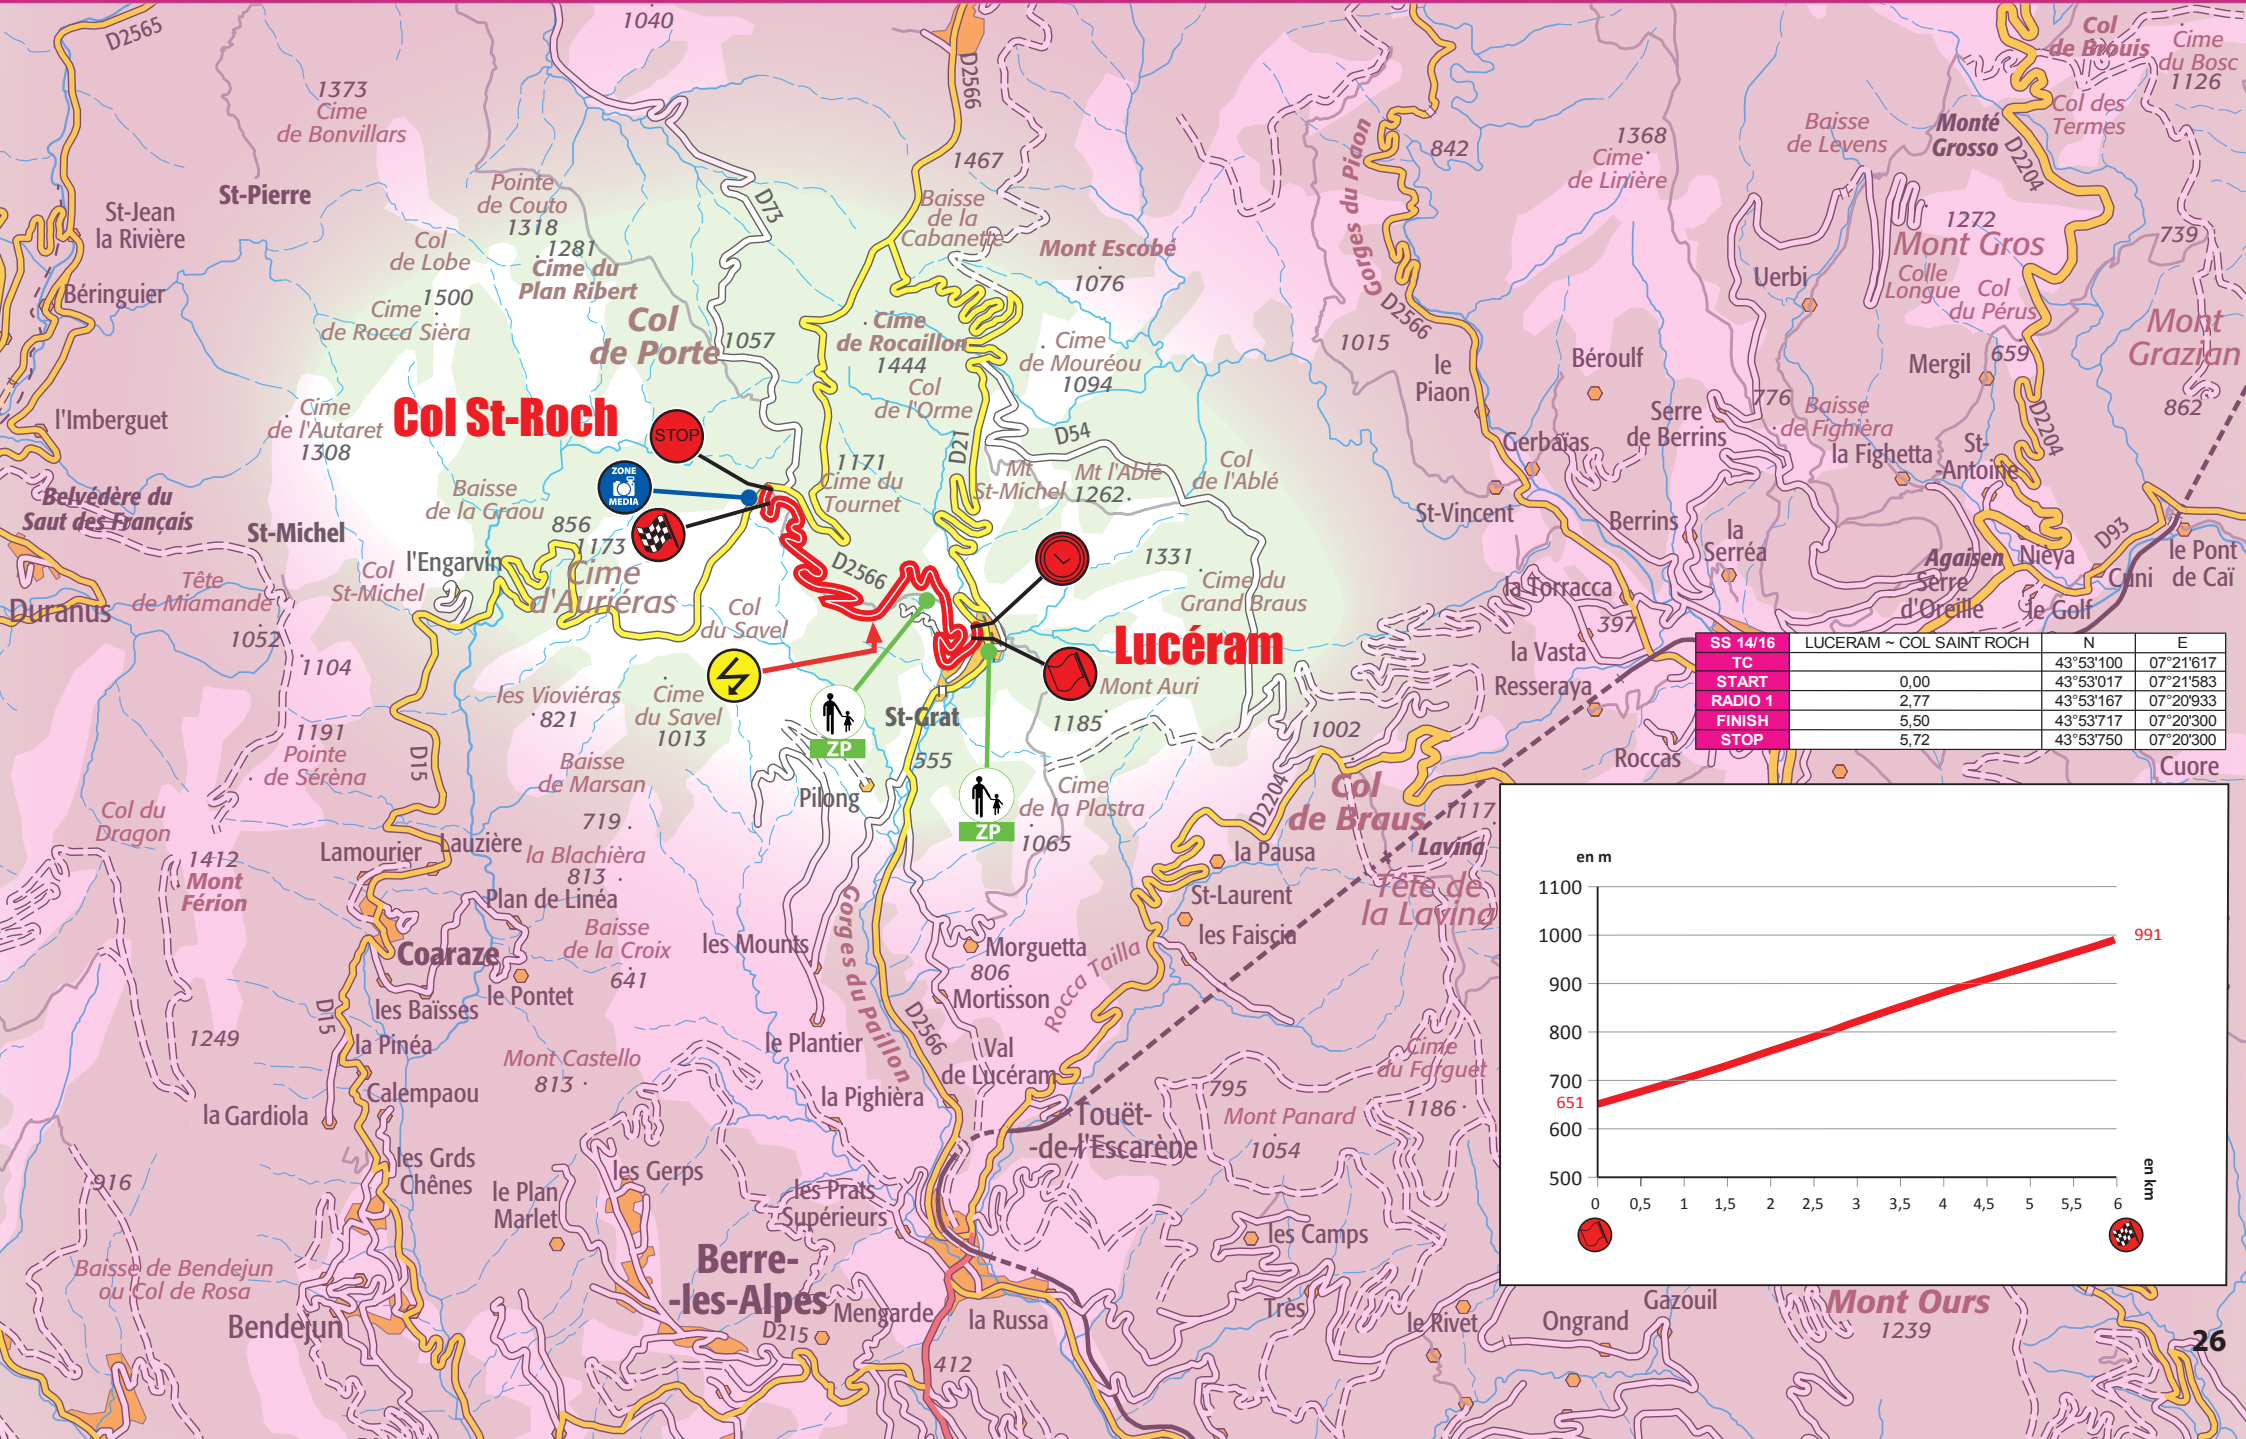

ES / SS 14-16

5,50 km

Lucéram ~ Col St-Roch

dimanche 22 janvier
sunday 22 january

SS 14/16	LUCERAM - COL SAINT ROCH	N	E
TC		43°53'100	07°21'617
START	0,00	43°53'017	07°21'583
RADIO 1	2,77	43°53'167	07°20'933
FINISH	5,50	43°53'717	07°20'300
STOP	5,72	43°53'750	07°20'300