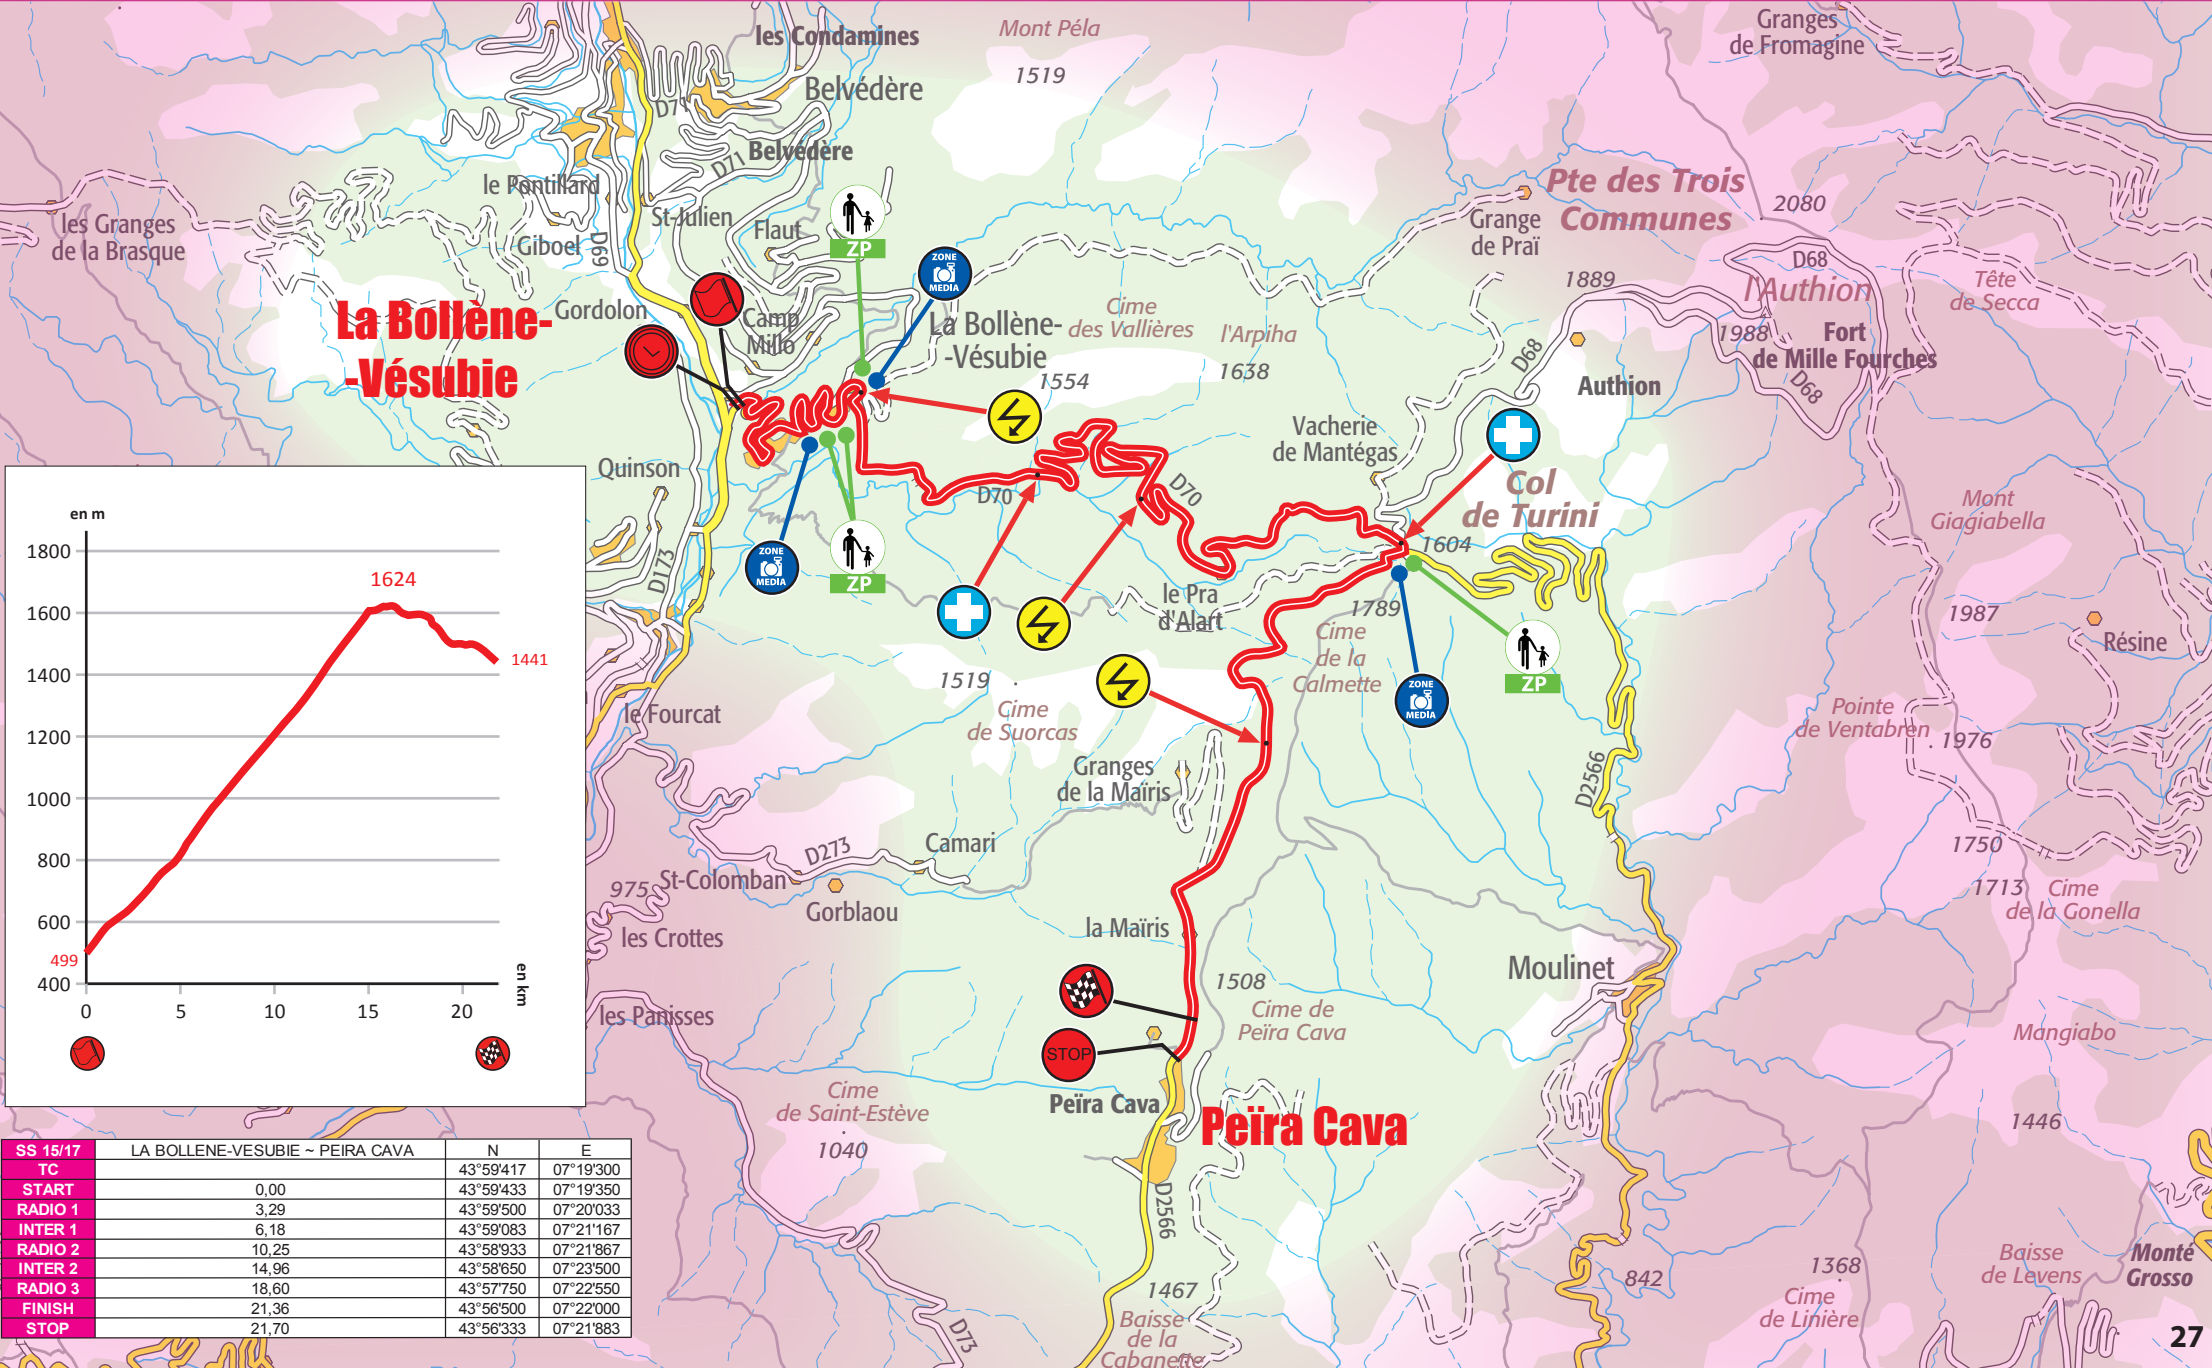

ES / SS 15-17
21,36 km

La Bollène-Vésubie ~ Peïra Cava

dimanche 22 janvier
sunday 22 january

SS 15/17	LA BOLLENE-VESUBIE ~ PEIRA CAVA	N	E
TC		43°59'417	07°19'300
START	0,00	43°59'433	07°19'350
RADIO 1	3,29	43°59'500	07°20'033
INTER 1	6,18	43°59'083	07°21'167
RADIO 2	10,25	43°58'933	07°21'867
INTER 2	14,96	43°58'650	07°23'500
RADIO 3	18,60	43°57'750	07°22'550
FINISH	21,36	43°56'500	07°22'000
STOP	21,70	43°56'333	07°21'883