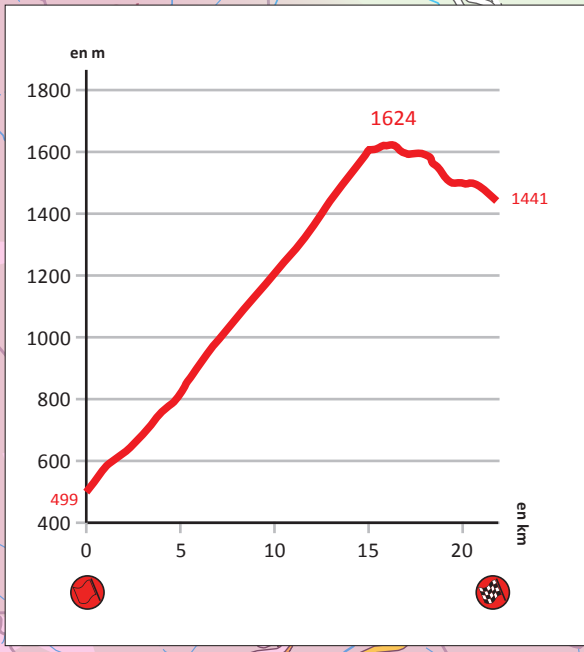

ES / SS 15-17
21,36 km

La Bollène-Vésubie ~ Peïra Cava

dimanche 22 janvier
sunday 22 january

SS 15/17	LA BOLLENE-VESUBIE ~ PEIRA CAVA	N	E
TC		43°59'417	07°19'300
START	0,00	43°59'433	07°19'350
RADIO 1	3,29	43°59'500	07°20'033
INTER 1	6,18	43°59'083	07°21'167
RADIO 2	10,25	43°58'933	07°21'867
INTER 2	14,96	43°58'650	07°23'500
RADIO 3	18,60	43°57'750	07°22'550
FINISH	21,36	43°56'500	07°22'000
STOP	21,70	43°56'333	07°21'883