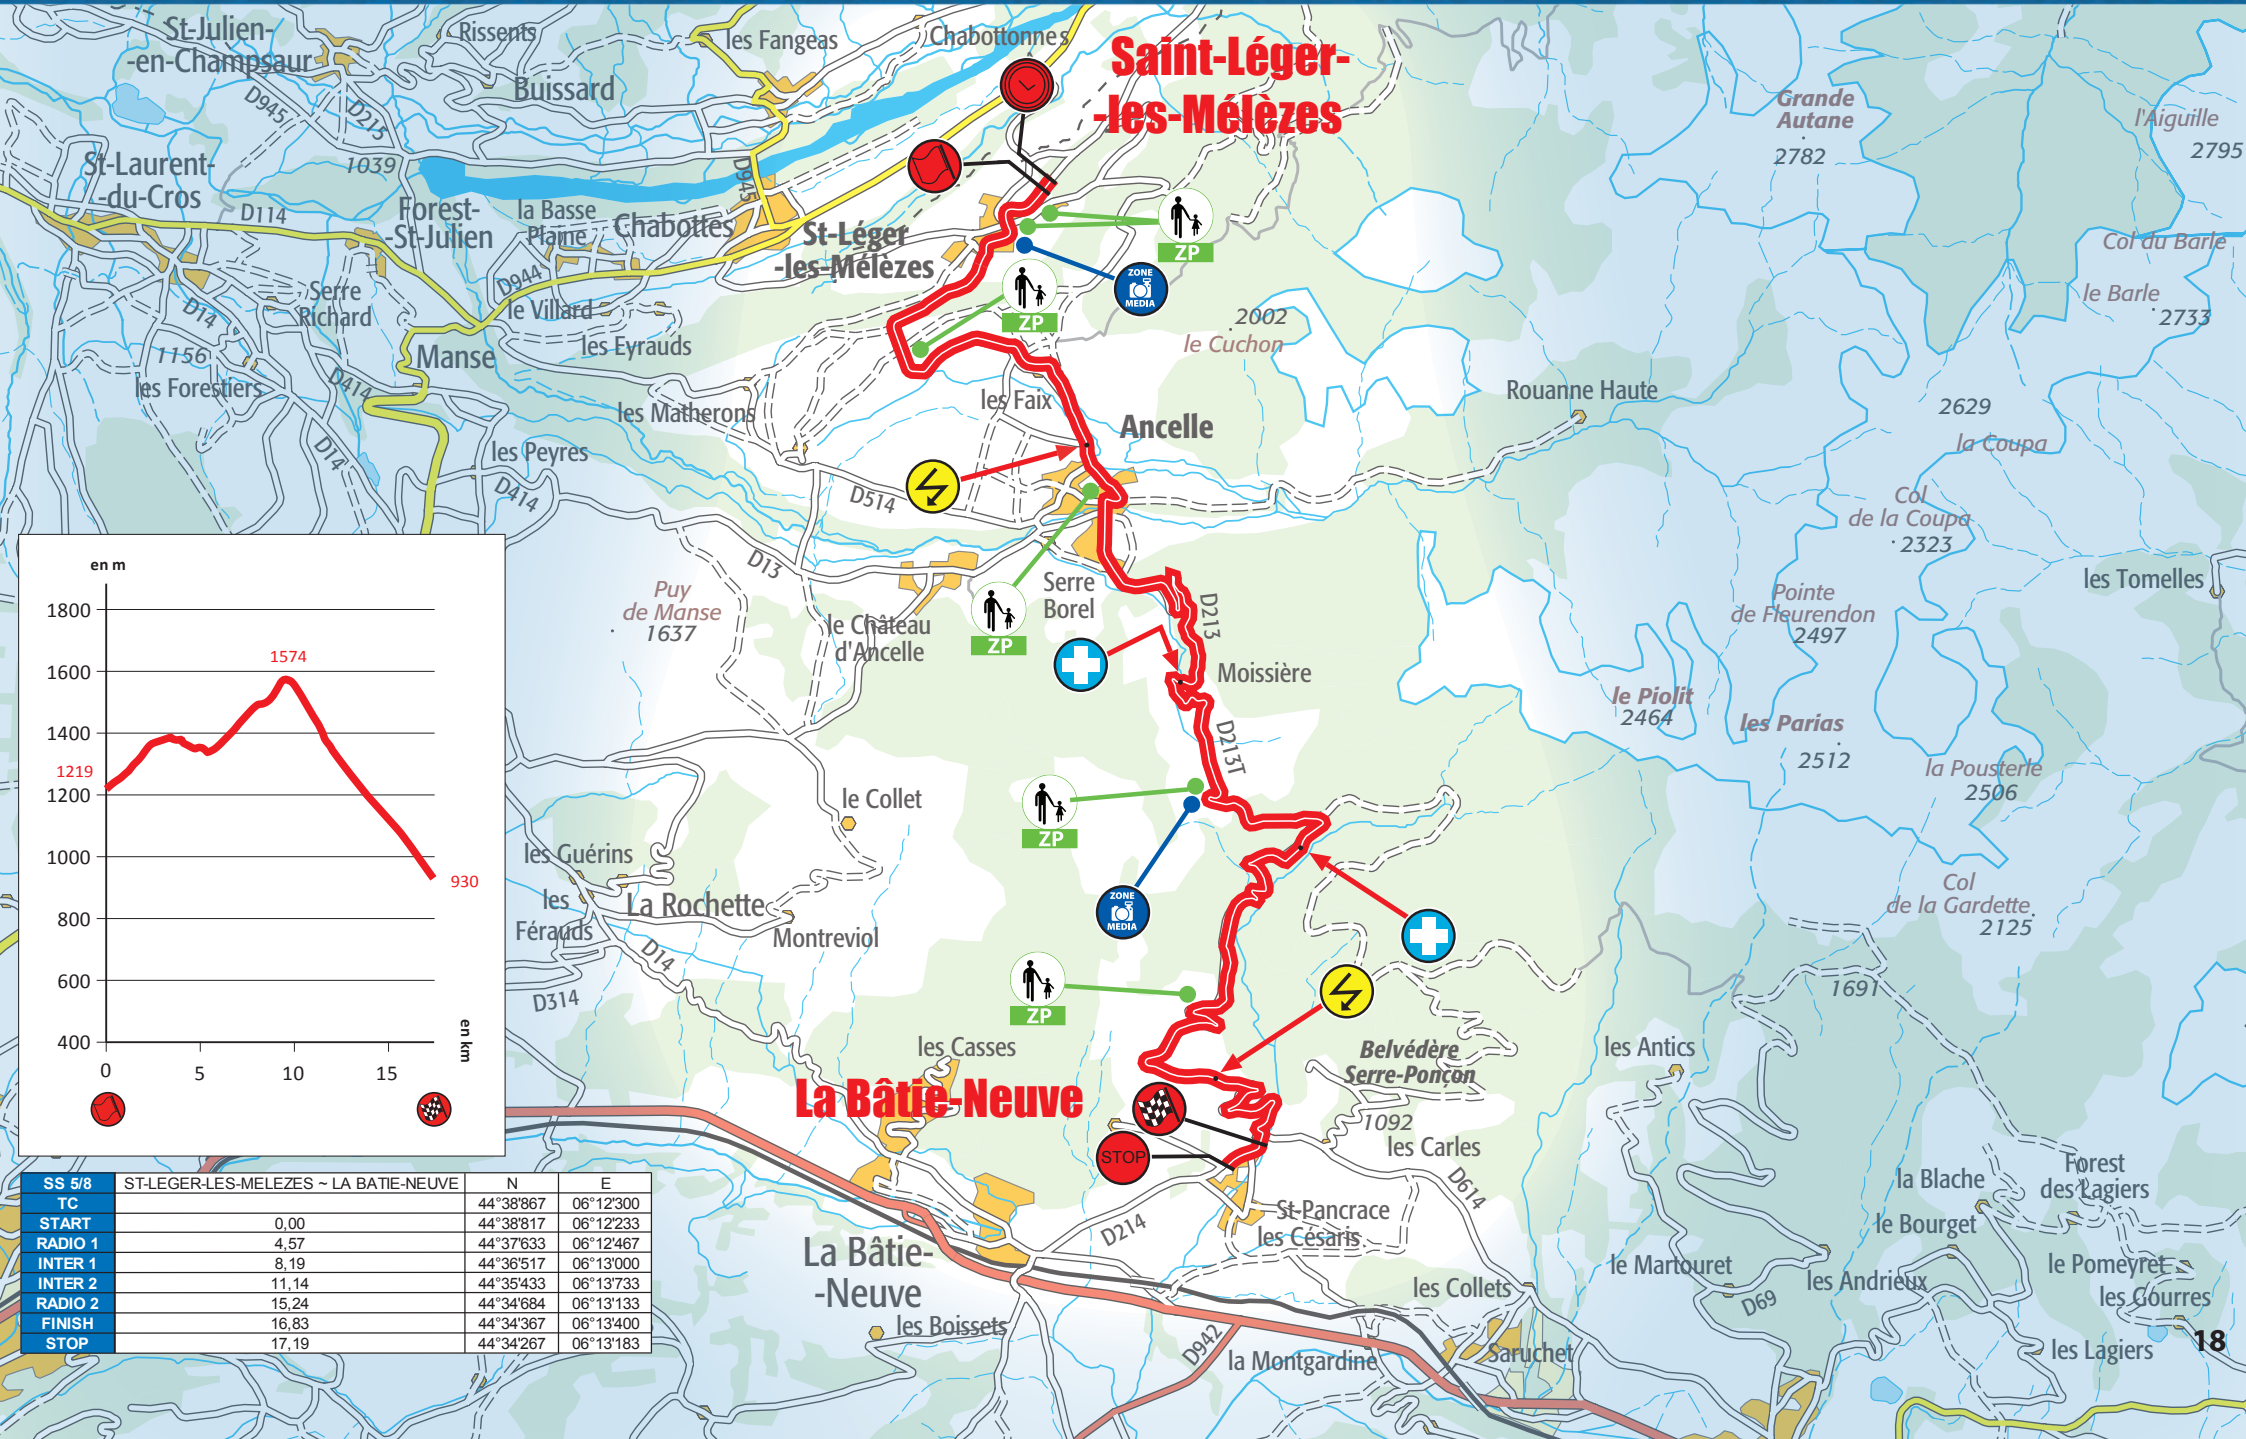

ES / SS 5-8

16,83 km

Saint-Léger-les-Mélèzes ~ La Bâtie-Neuve

vendredi 20 janvier
friday 20 january

SS 5/8	ST-LEGER-LES-MELEZES ~ LA BATIE-NEUVE	N	E
TC		44°38'867	06°12'300
START	0,00	44°38'817	06°12'233
RADIO 1	4,57	44°37'633	06°12'467
INTER 1	8,19	44°36'517	06°13'000
INTER 2	11,14	44°35'433	06°13'733
RADIO 2	15,24	44°34'684	06°13'133
FINISH	16,83	44°34'367	06°13'400
STOP	17,19	44°34'267	06°13'183