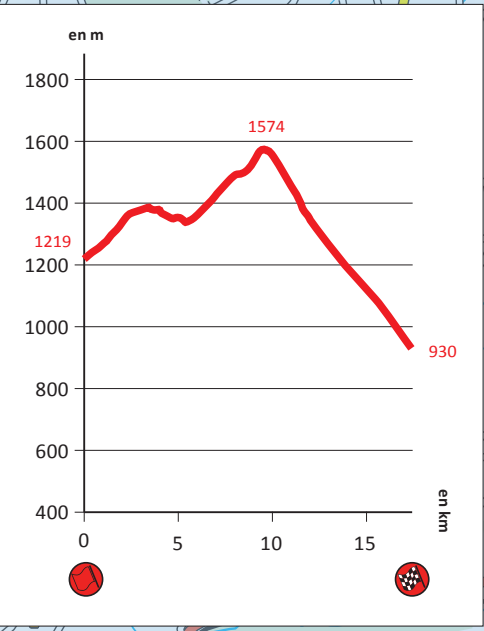

ES / SS 5-8

16,83 km

Saint-Léger-les-Mélèzes ~ La Bâtie-Neuve

vendredi 20 janvier
friday 20 january

SS 5/8	ST-LEGER-LES-MELEZES ~ LA BATIE-NEUVE	N	E
TC		44°38'867	06°12'300
START	0,00	44°38'817	06°12'233
RADIO 1	4,57	44°37'633	06°12'467
INTER 1	8,19	44°36'517	06°13'000
INTER 2	11,14	44°35'433	06°13'733
RADIO 2	15,24	44°34'684	06°13'133
FINISH	16,83	44°34'367	06°13'400
STOP	17,19	44°34'267	06°13'183