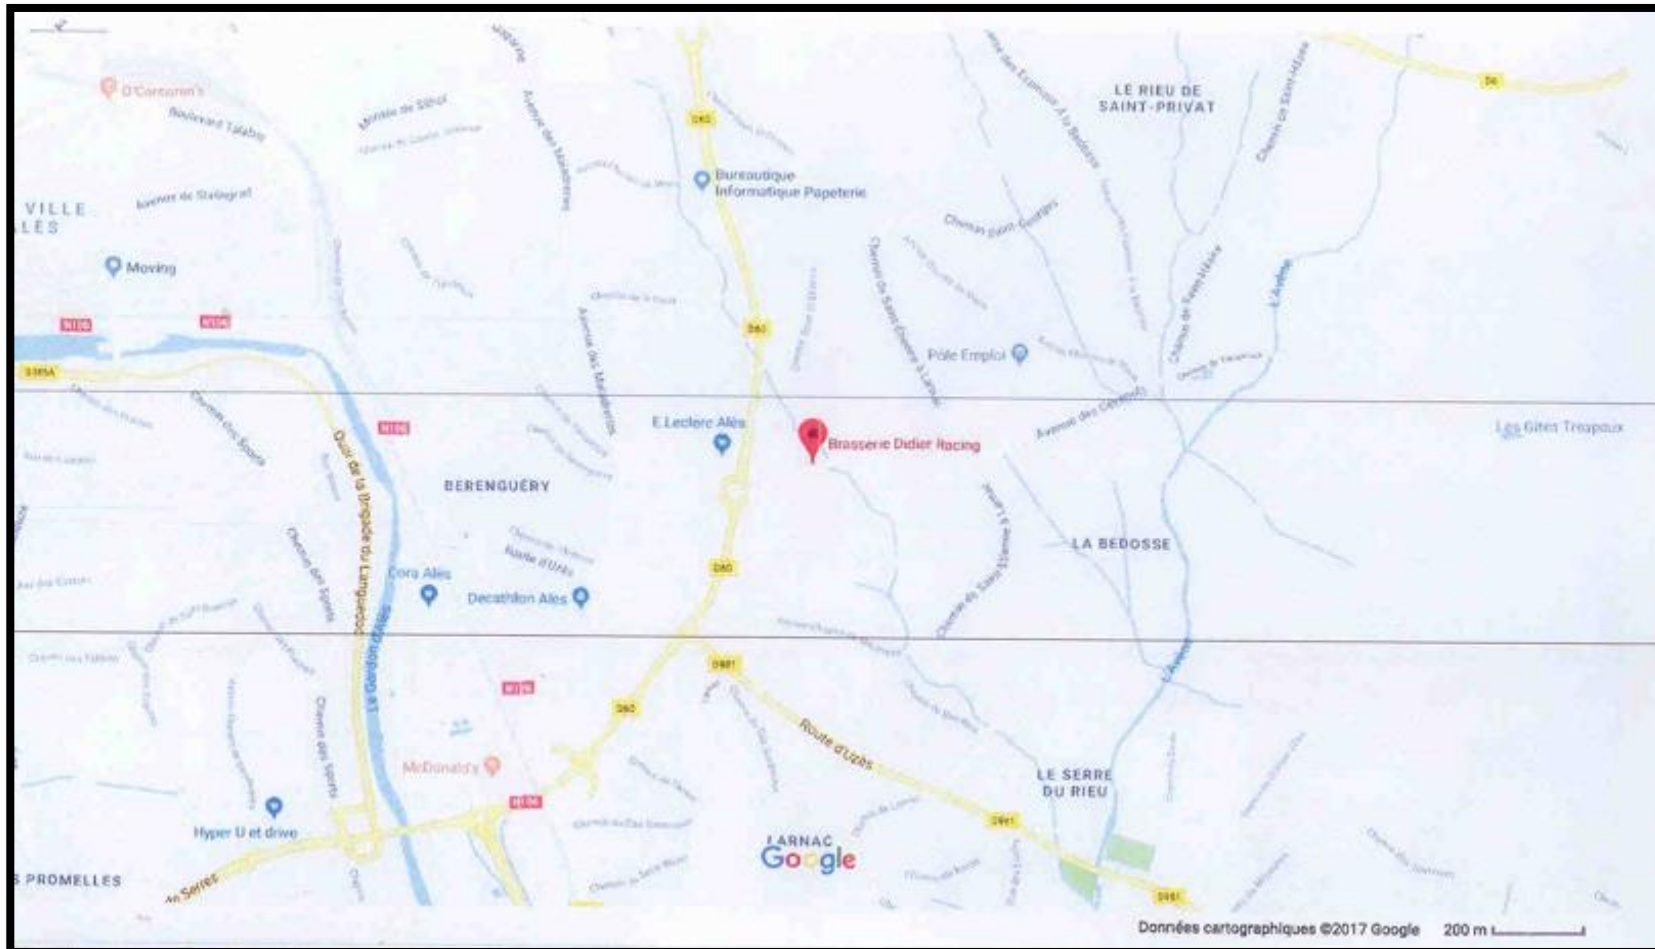

CH ALES

Brasserie Didier Racing - 1733 Ch. Des Trespeaux – 30100 Ales

Samedi 3 février 2018

ASA ALES – M. Jacky Dworaczek

Tél : +33 (0)6 62 62 45 58 / +33 4 66 61 05 91