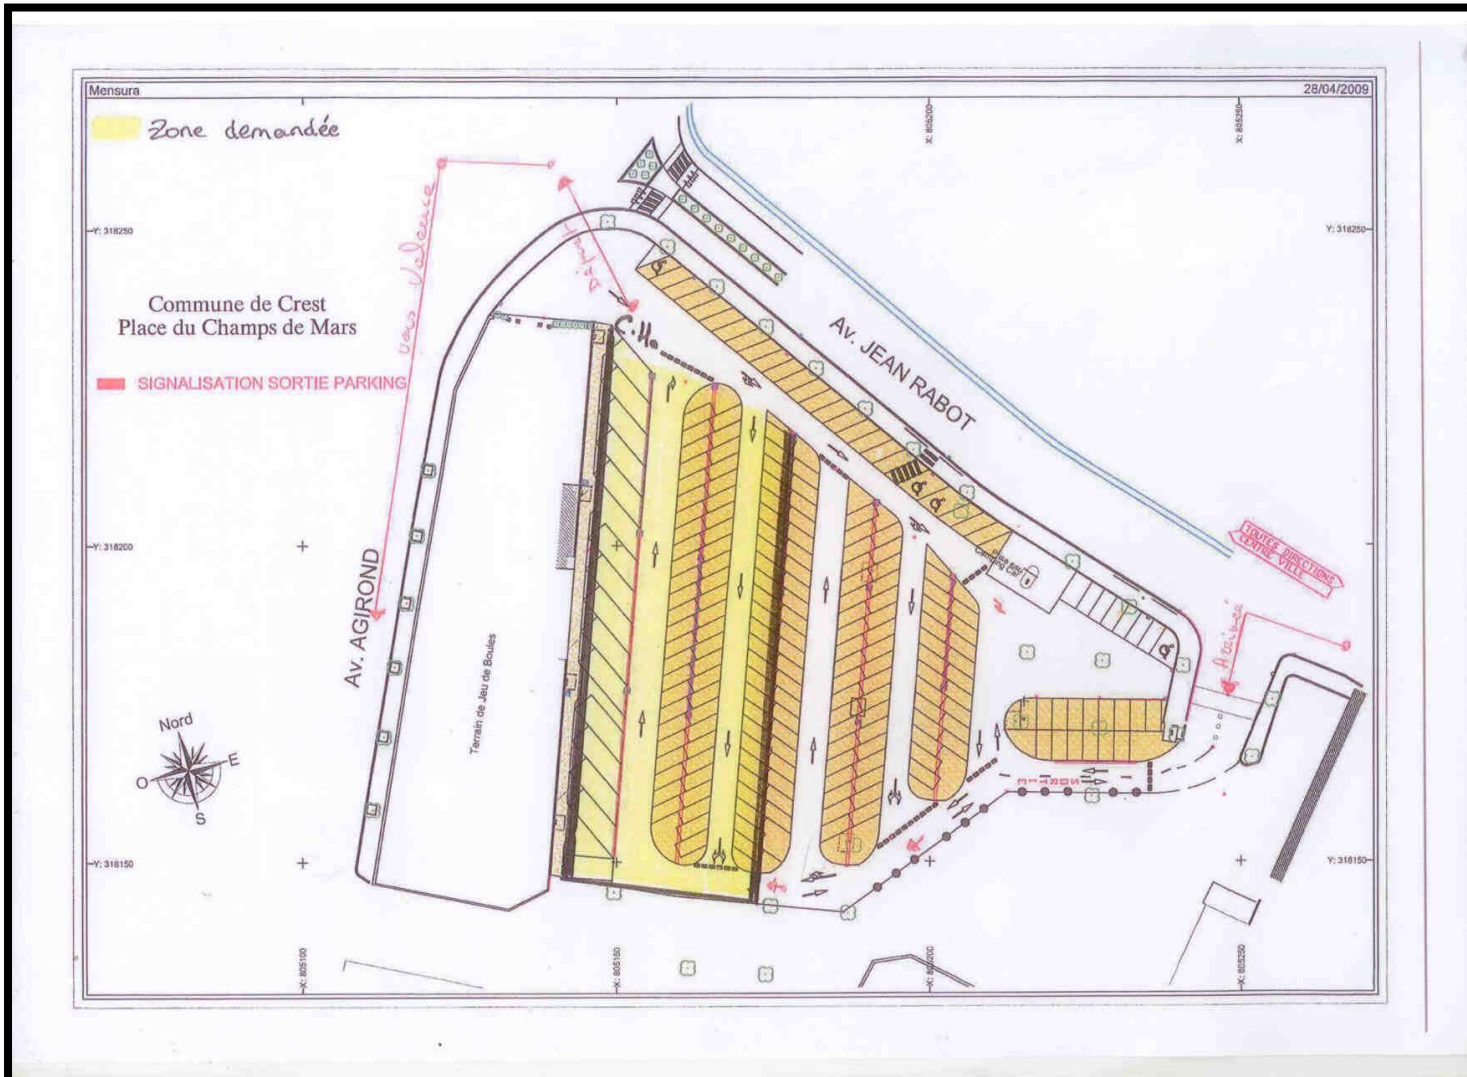

Chemin de

CH CREST

Place du Champs de Mars

Samedi 3 février 2018

AUTOMOBILE CLUB DE MONACO – M. Robert Roussel

Tél : +33 (0)6 10 36 56 46

CH VALENCE

Place du Champ de Mars – 6 place Championnet – 26000 VALENCE