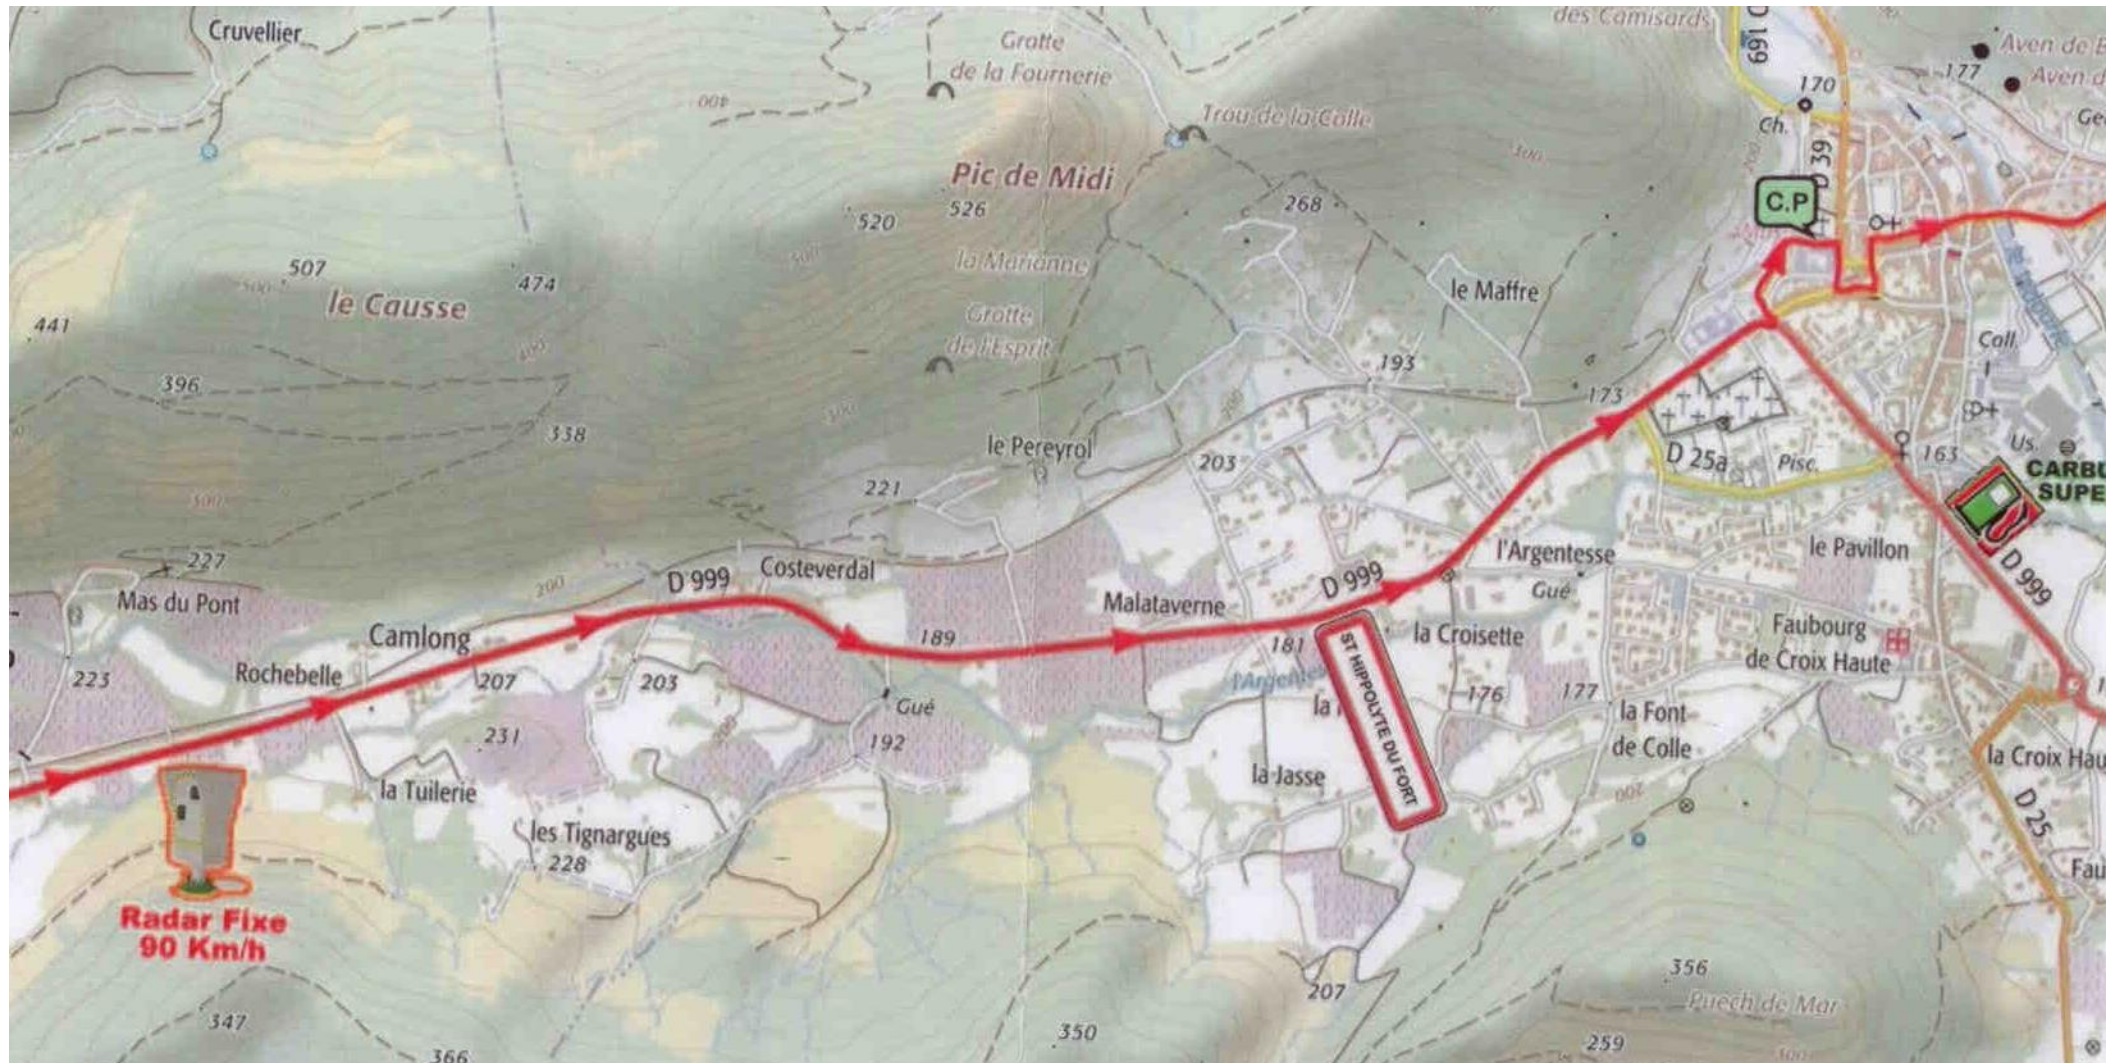

CP SAINT HIPPOLYTE DU FORT

2 Place du Marché– 30170 St Hippolyte du Fort

Samedi 3 février 2018

ASA CIGALOISE – M. Yvon Journaux

Tél : +33 (0)6 03 34 62 35 - + 33 (0)4 66 77 67 73