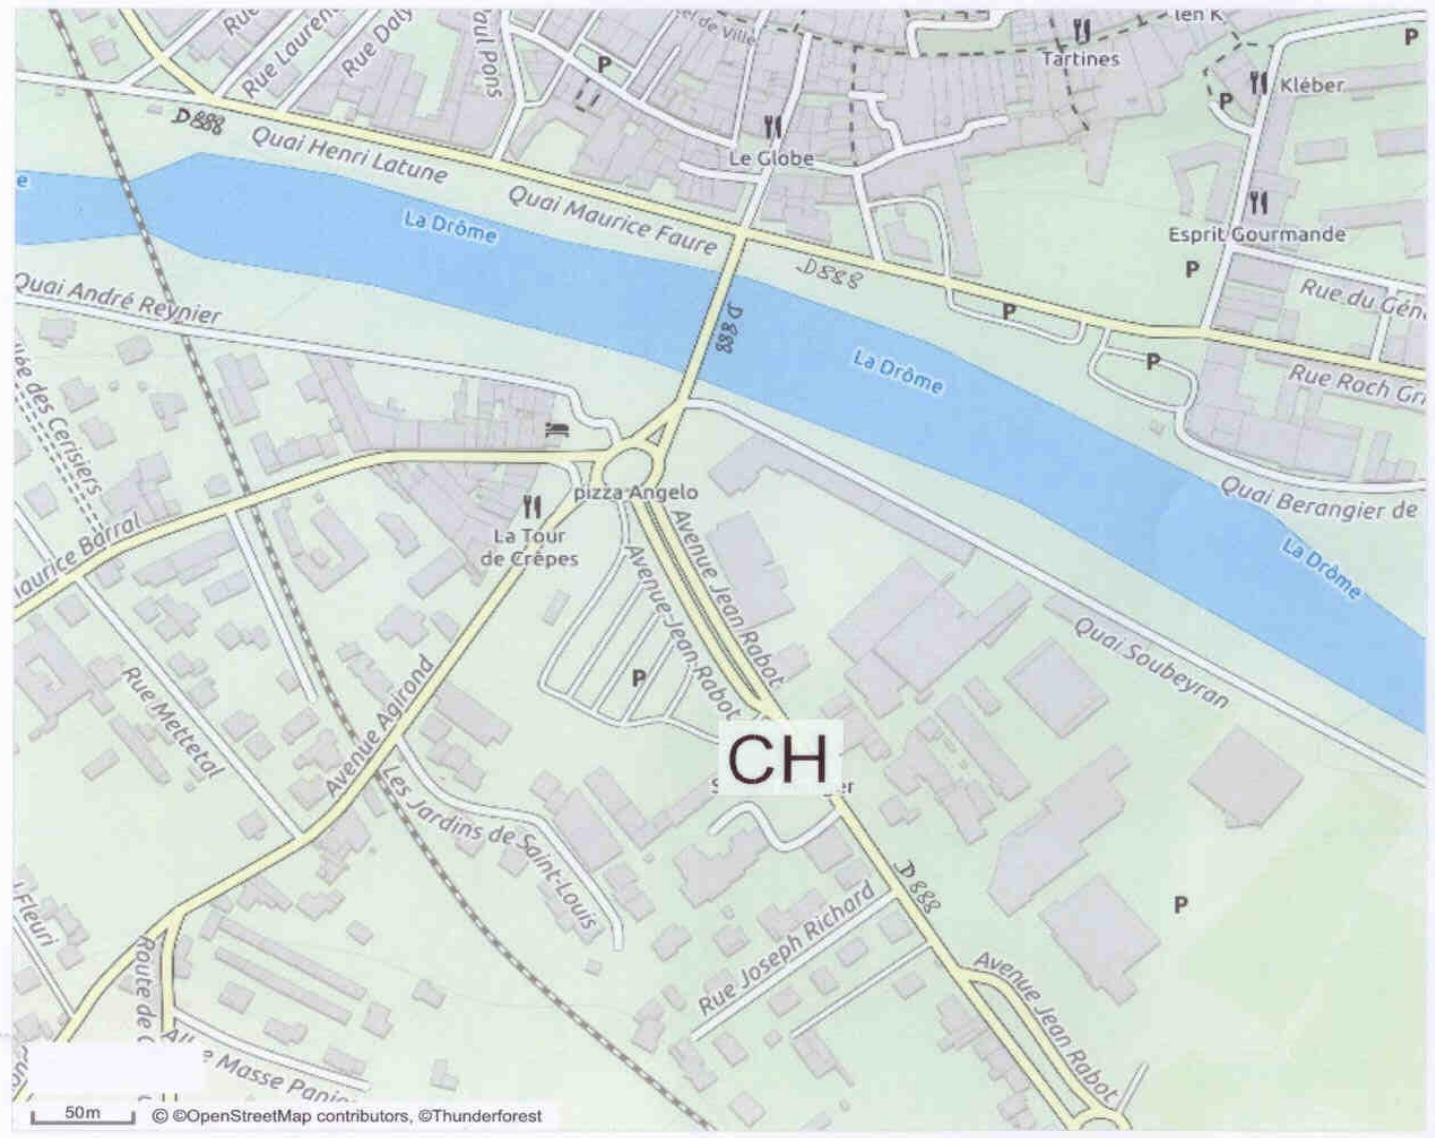

Chemin de

CH CREST

Place du Champs de Mars

Samedi 3 février 2018

AUTOMOBILE CLUB DE MONACO – M. Robert Roussel

Tél : +33 (0)6 10 36 56 46

CH VALENCE

Place du Champ de Mars – 6 place Championnet – 26000 VALENCE