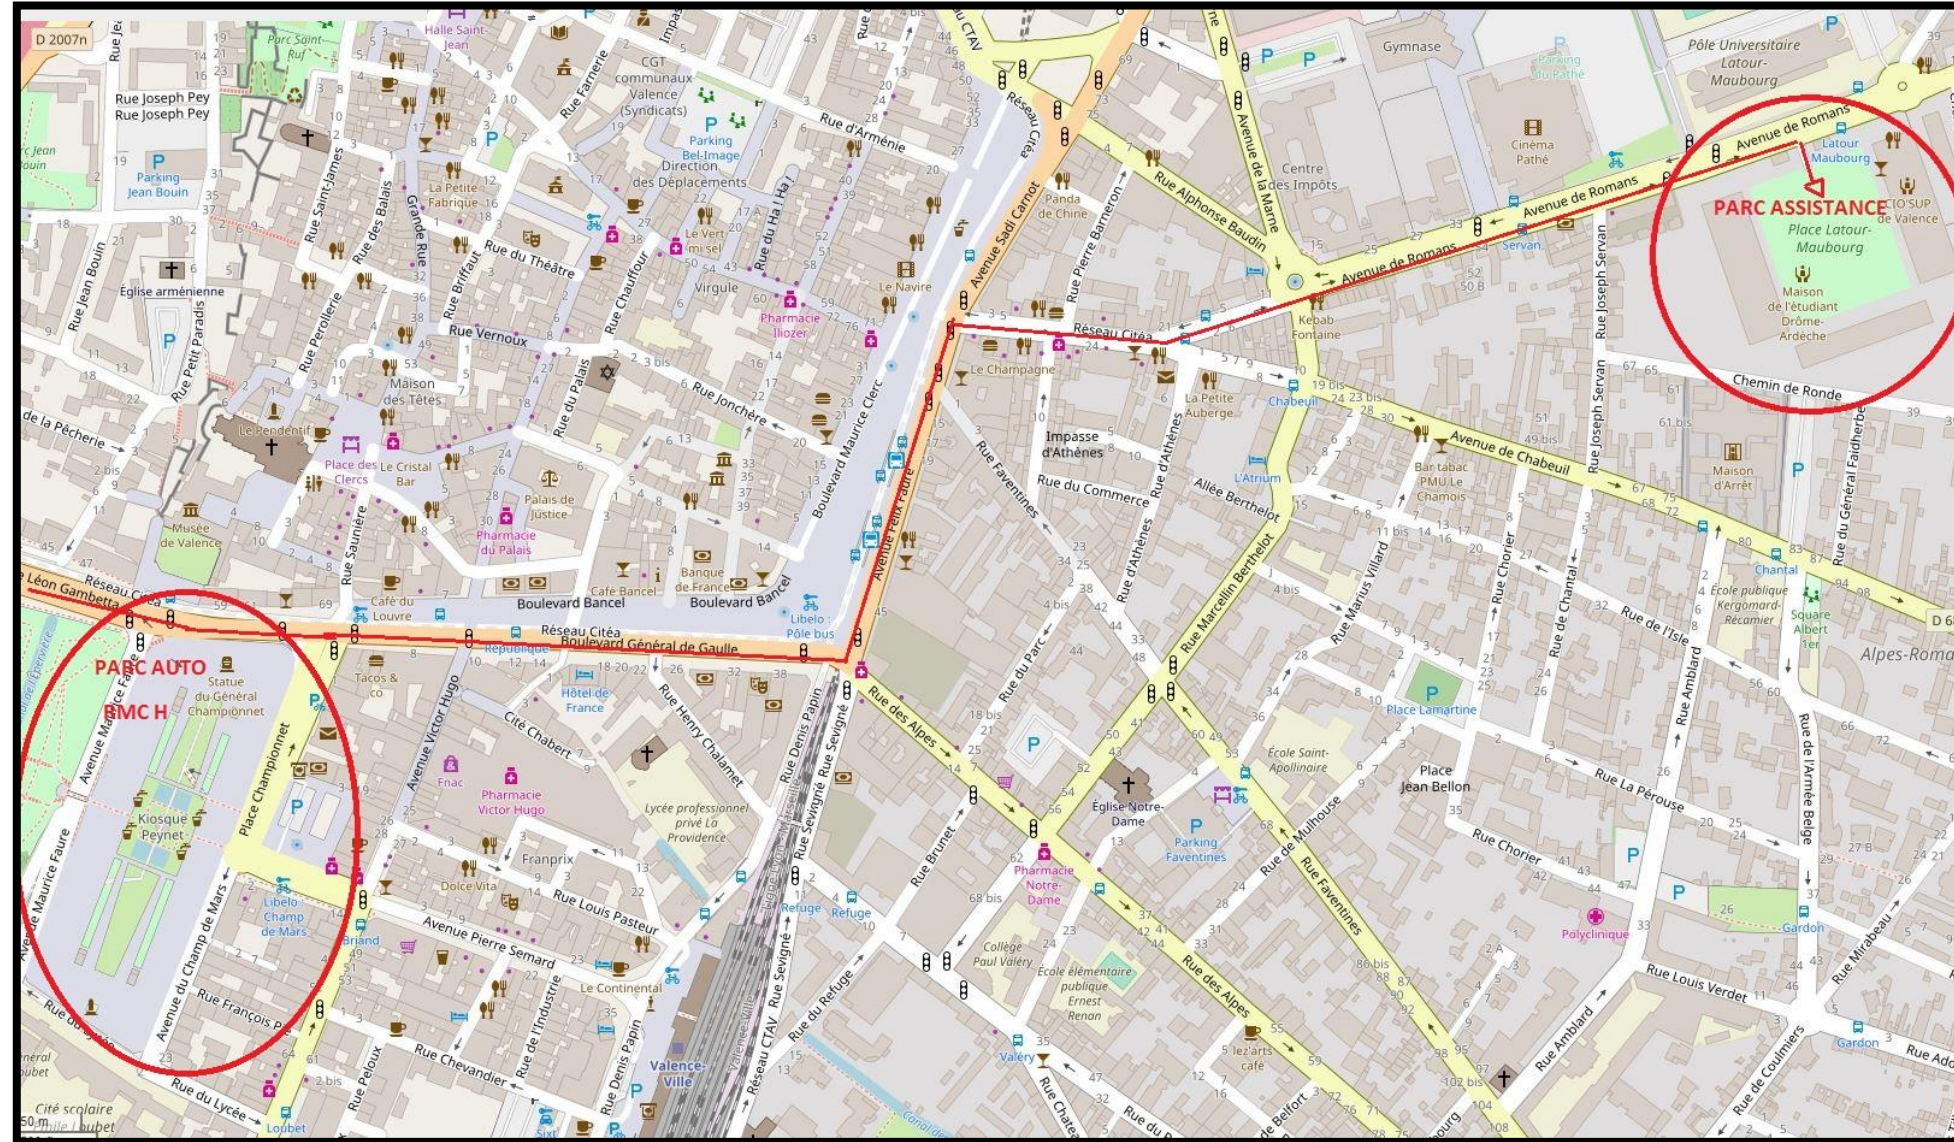

CH VALENCE

Place du Champ de Mars – 6 place Championnet – 26000 VALENCE

Samedi 3 février 2018

Automobile Club de
Monaco
MM. Alain Rault et Olivier
Chantreau
Tél : +33 (0)6 80 01 00 96 -
+ 33 (0)6 26 62 54 62