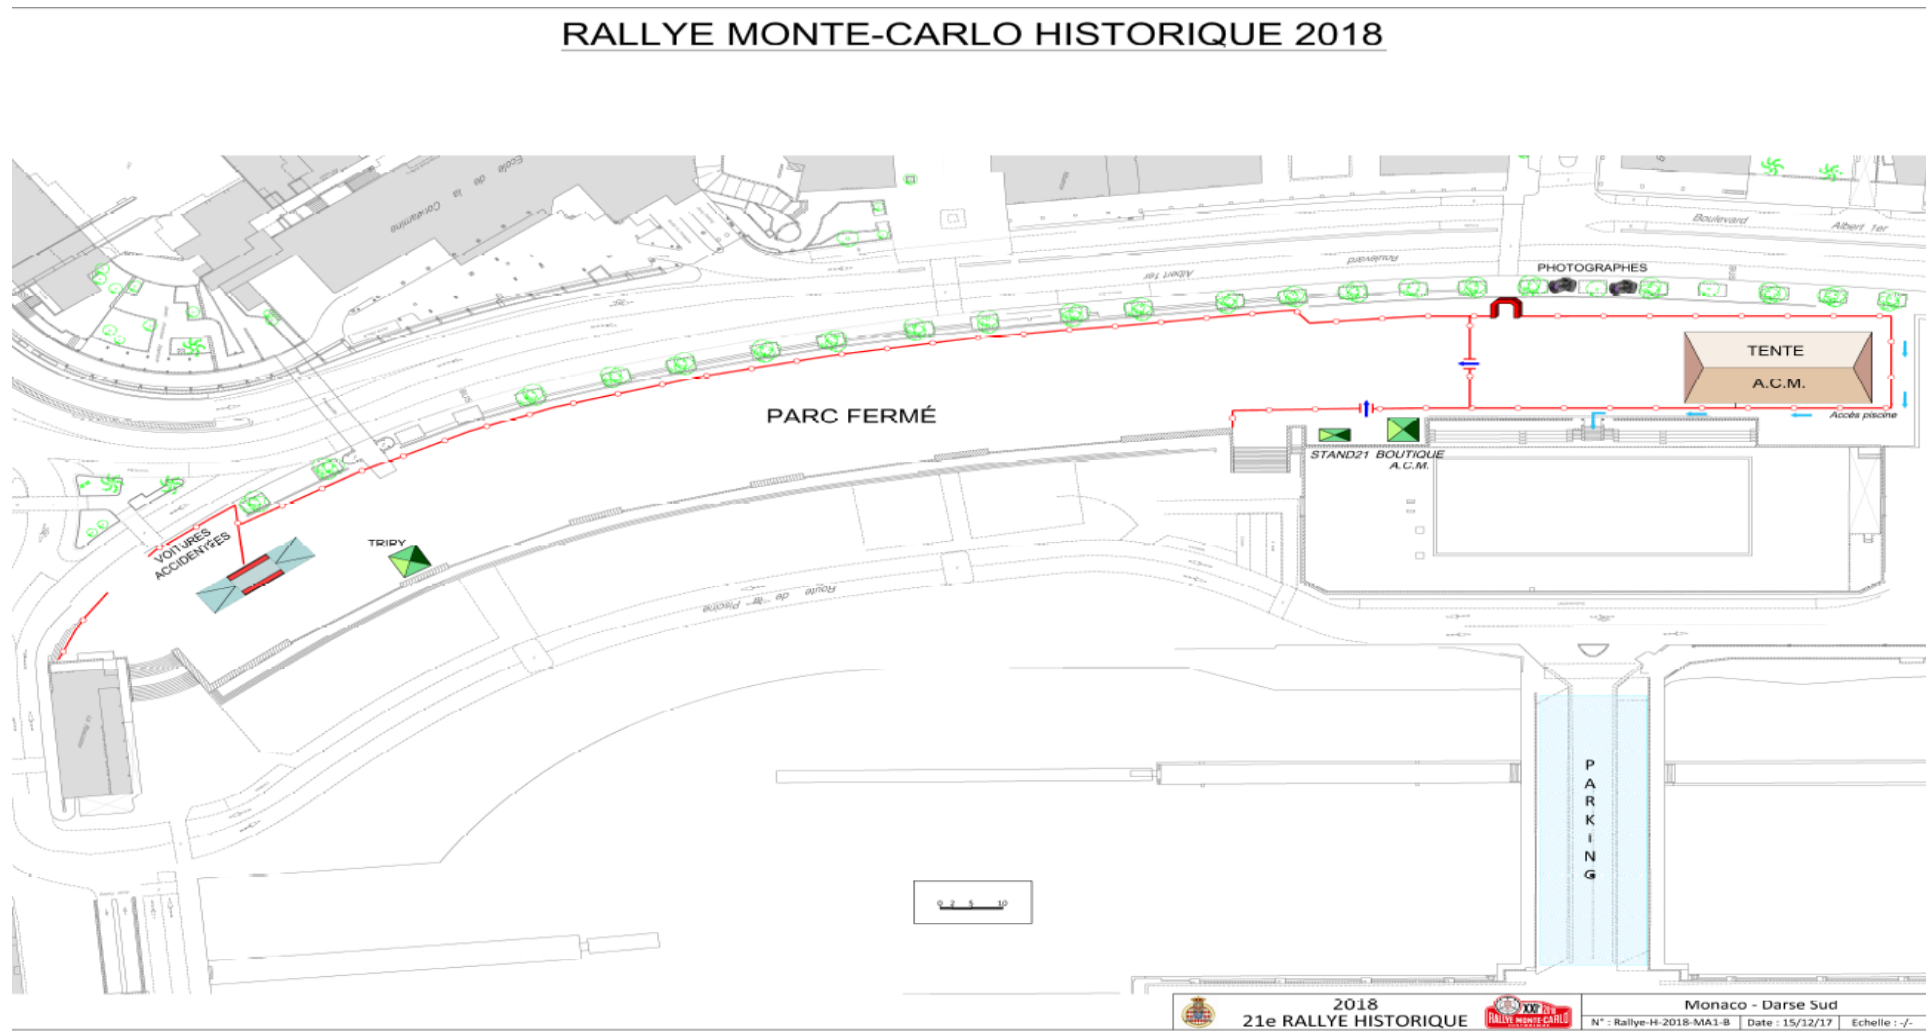

CH MONTE-CARLO

PORT DE MONACO – 98000 MONACO

Vendredi 2 février 2018

AUTOMOBILE CLUB DE MONACO - Mélissa Mathieu - Christophe Ponset

Tél : +377 93 15 26 00

RALLYE MONTE-CARLO HISTORIQUE 2018

Pit Stop - 4 Avenue Princesse Grâce, 98000 Monaco