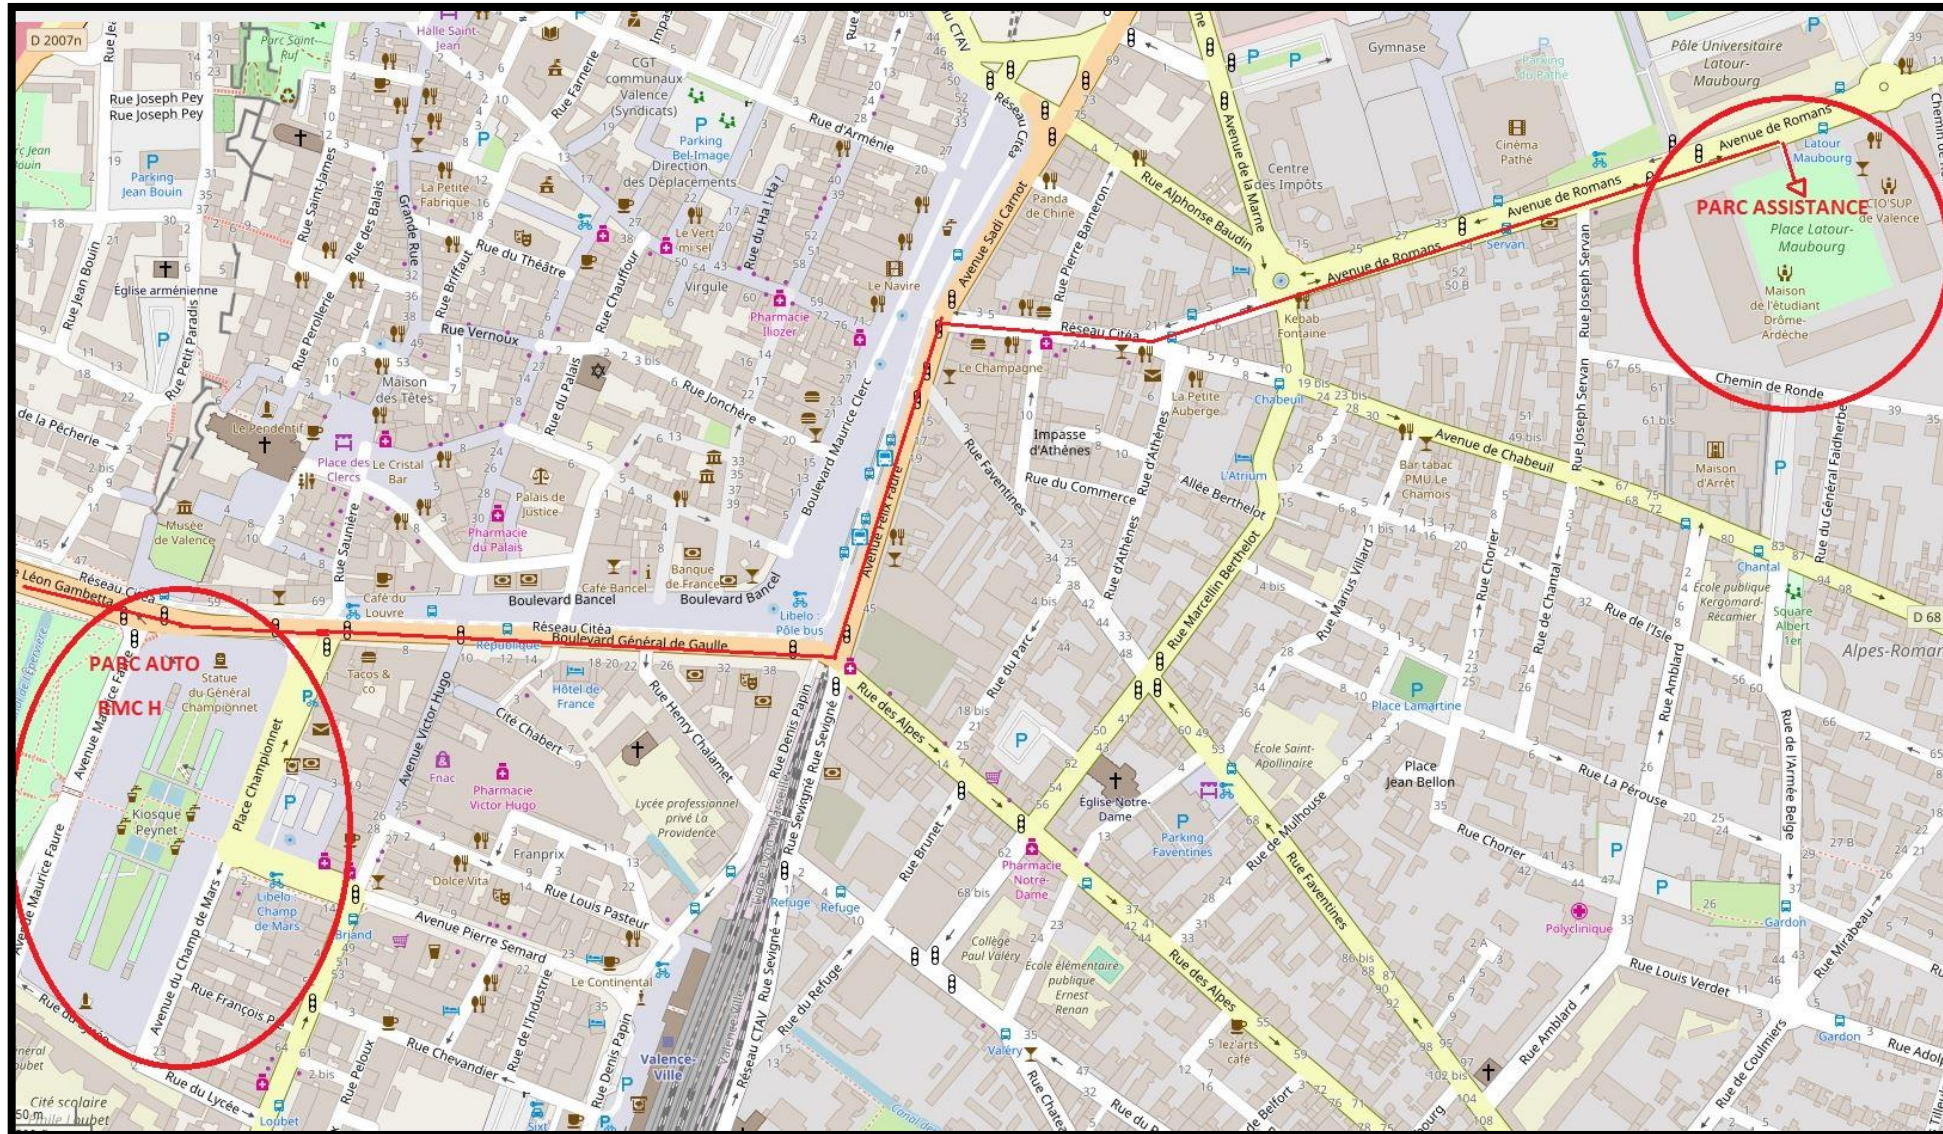

Samedi 3 février 2018

ASA VAISONNAISE - M. Jacques Gauthier

Tél : +33 (0)6 66 08 95 69 ou +33 (0)6 08 55 87 32

ITINERAIRE CH VAISON LA ROMAINE

<u>Commune</u> : VAISON la ROMAINE	<u>Routes à prendre</u>	<u>Distances Partiel</u>
bif D 938 / D 977	Rester sur la Droite D 938 Direction GAP / VAISON centre ville	
D 938 / Avenue des Choralies	/ Avenue des Choralies Rond point Super U (station Super U)	1,800 Km
Rond Point Super U 3 ^{ème} Sortie	/ Avenue Victor Hugo (Station TOTAL)	0,030m
Avenue Victor HUGO	/ Cours Taulignan à DROITE	0,300 m
Avenue du GENERAL de GAULLE à DROITE	/ au Rond Point	0,300 m
au Rond Point	/ Entrée Place François Cevert à Droite	0,030 m

Chemin de Bouzey

Rue de la

Chemin de Bouzey

Chemin de

50m © OpenStreetMap contributors, © Thunderforest

CH VALENCE

Place du Champ de Mars – 6 place Championnet – 26000 VALENCE

Samedi 3 février 2018