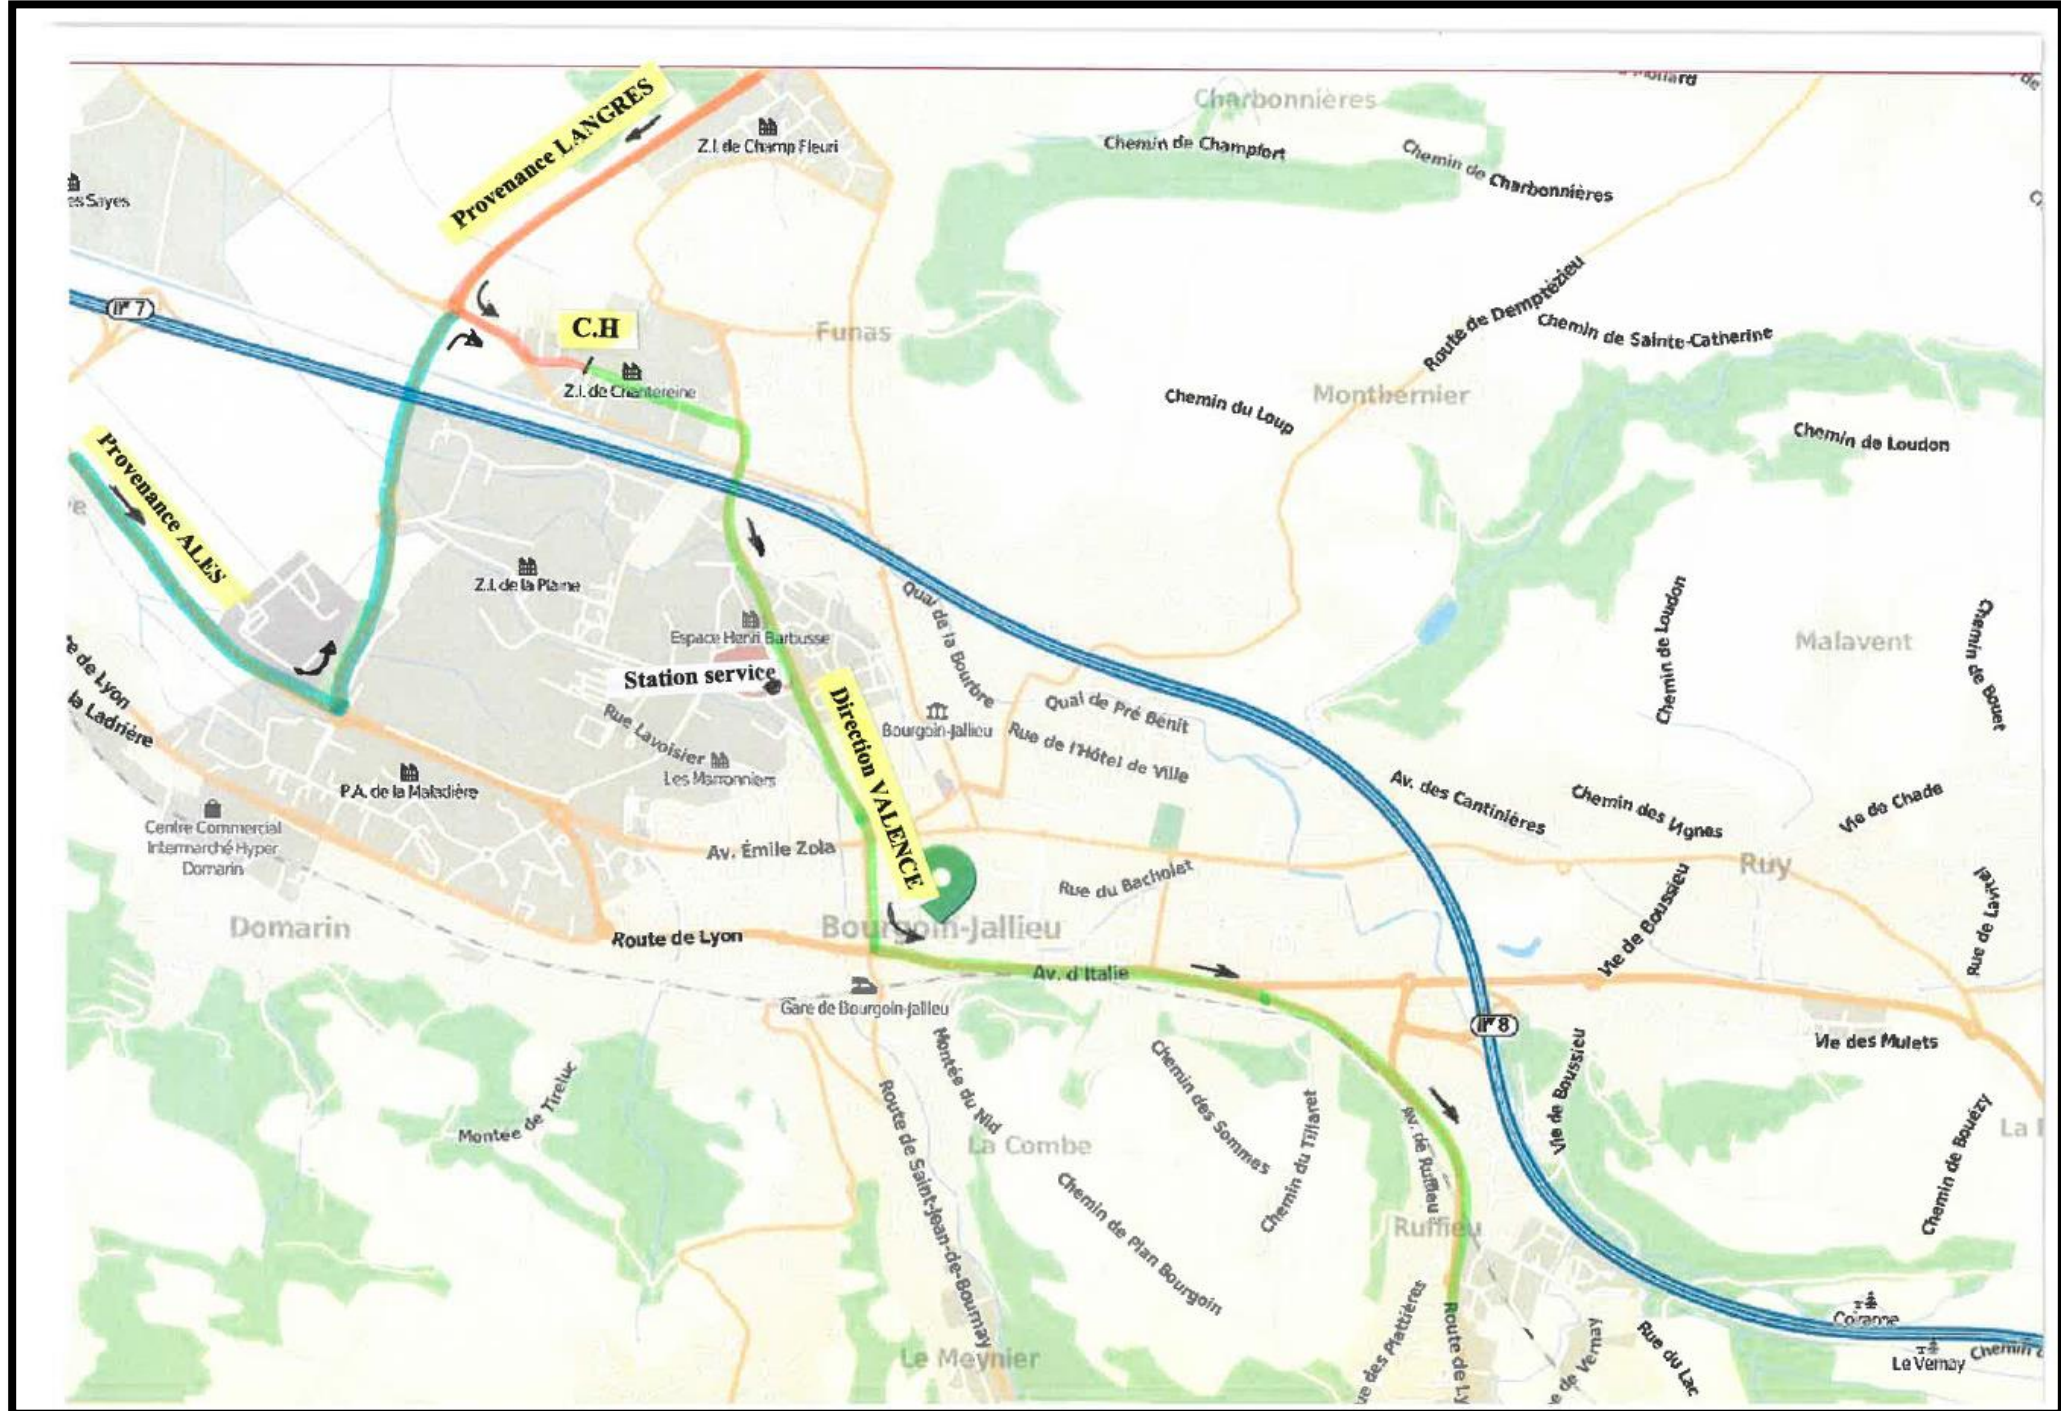

Samedi 3 février 2018

ASA VAISONNAISE - M. Jacques Gauthier

Tél : +33 (0)6 66 08 95 69 ou +33 (0)6 08 55 87 32

ITINERAIRE CH VAISON LA ROMAINE

<u>Commune</u> : VAISON la ROMAINE	<u>Routes à prendre</u>	<u>Distances Partiel</u>
bif D 938 / D 977	Rester sur la Droite D 938 Direction GAP / VAISON centre ville	
D 938 / Avenue des Choralies	/ Avenue des Choralies Rond point Super U (station Super U)	1,800 Km
Rond Point Super U 3 ^{ème} Sortie	/ Avenue Victor Hugo (Station TOTAL)	0,030m
Avenue Victor HUGO	/ Cours Taulignan à DROITE	0,300 m
Avenue du GENERAL de GAULLE à DROITE	/ au Rond Point	0,300 m
au Rond Point	/ Entrée Place François Cevert à Droite	0,030 m

Centre Leclerc – 15 avenue Henri Barbusse – Bourgoin Jallieu

CB – uniquement - only

Plan ci-dessous

Provenance LANGRES

Provenance ALES

Direction VALENCE

C.H.

Station service

(N°7)

(N°8)

Route de Lyon

Bourgoin-Jallieu

Ruy

Domarin

La Combe

Ruffieu