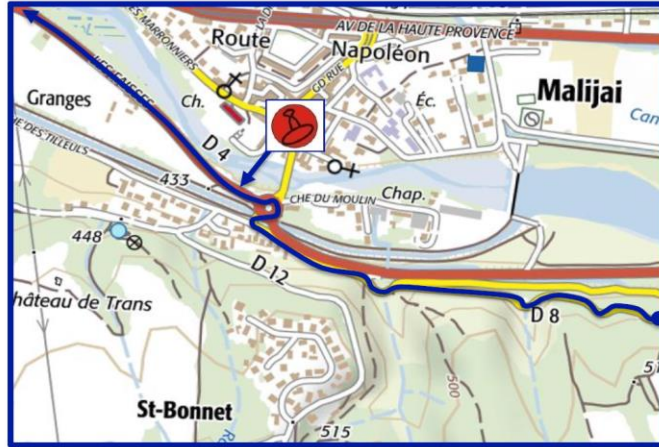

Implantation CP de MALIJAI :

44°02'37.4"N 6°01'45.4"E

44.043726, 6.029267

CP MALIJAI

Arrêt des cars – Route de la Brilanne D4

Samedi 3 février 2018

ASA DE HAUTE PROVENCE – M. Delavaut – M. Boggiano

Tél : +33 (0)6 87 52 51 36 - +33 (0)6 09 09 77 99

Samedi 3 février 2018

ASA VAISONNAISE - M. Jacques Gauthier

Tél : +33 (0)6 66 08 95 69 ou +33 (0)6 08 55 87 32

ITINERAIRE CH VAISON LA ROMAINE

<u>Commune</u> : VAISON la ROMAINE	<u>Routes à prendre</u>	<u>Distances Partiel</u>
bif D 938 / D 977	Rester sur la Droite D 938 Direction GAP / VAISON centre ville	
D 938 / Avenue des Choralies	/ Avenue des Choralies Rond point Super U (station Super U)	1,800 Km
Rond Point Super U 3 ^{ème} Sortie	/ Avenue Victor Hugo (Station TOTAL)	0,030m
Avenue Victor HUGO	/ Cours Taulignan à DROITE	0,300 m
Avenue du GENERAL de GAULLE à DROITE	/ au Rond Point	0,300 m
au Rond Point	/ Entrée Place François Cevert à Droite	0,030 m