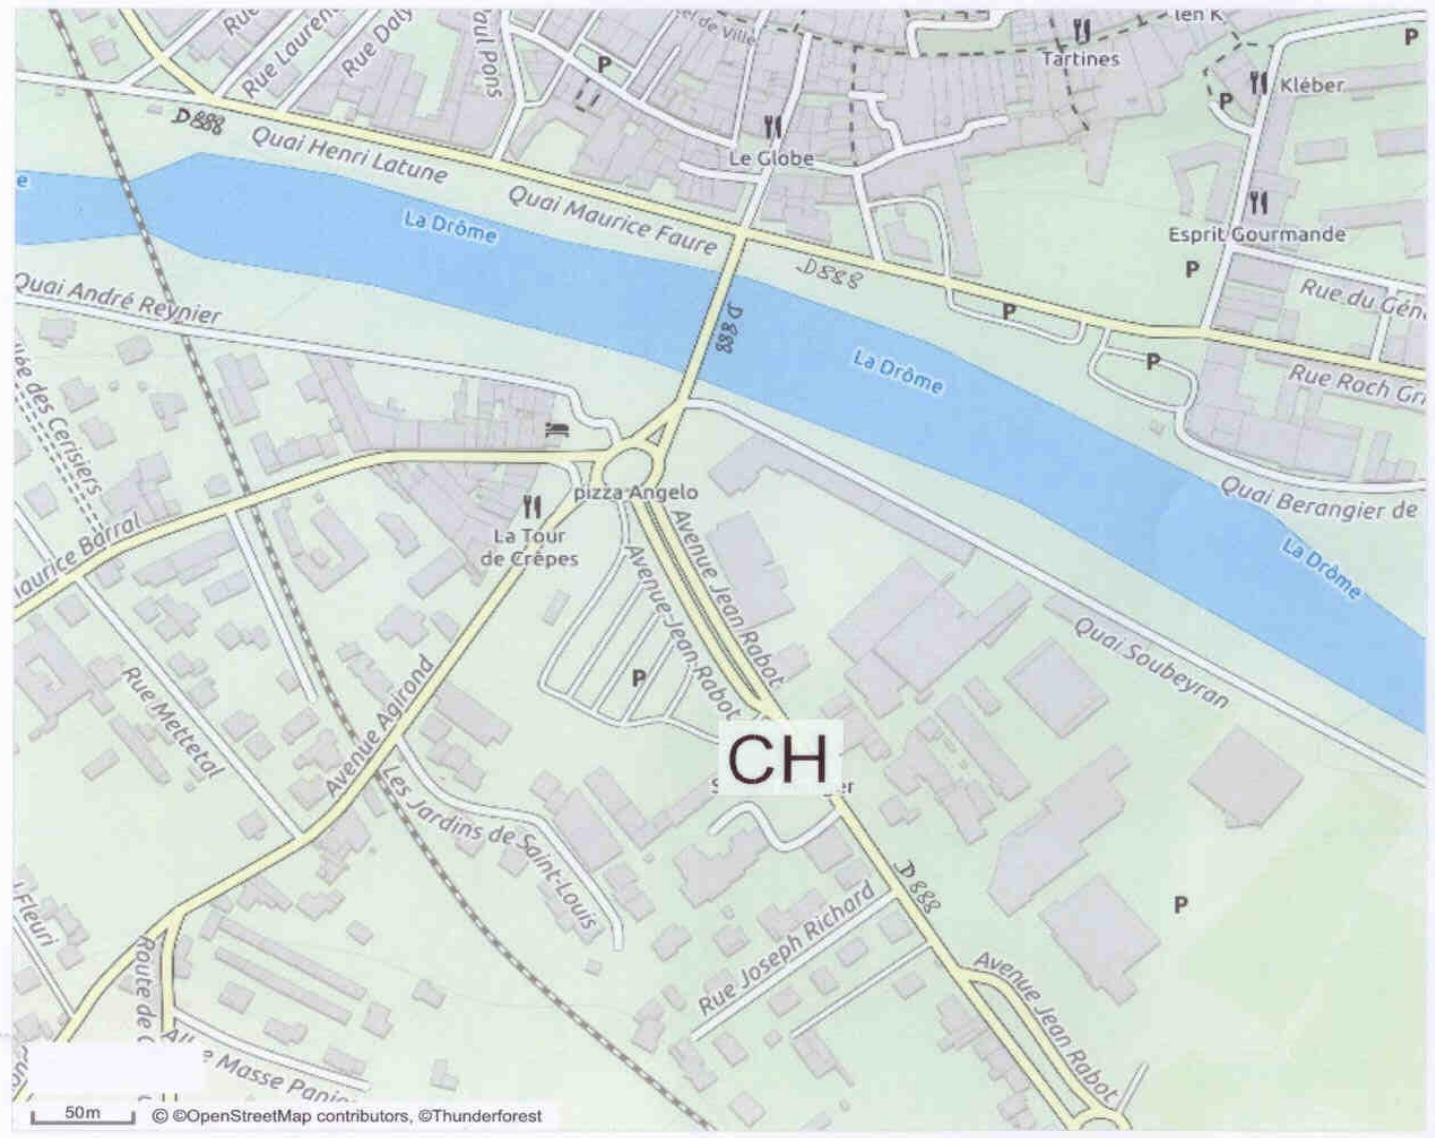

50m © OpenStreetMap contributors, © Thunderforest