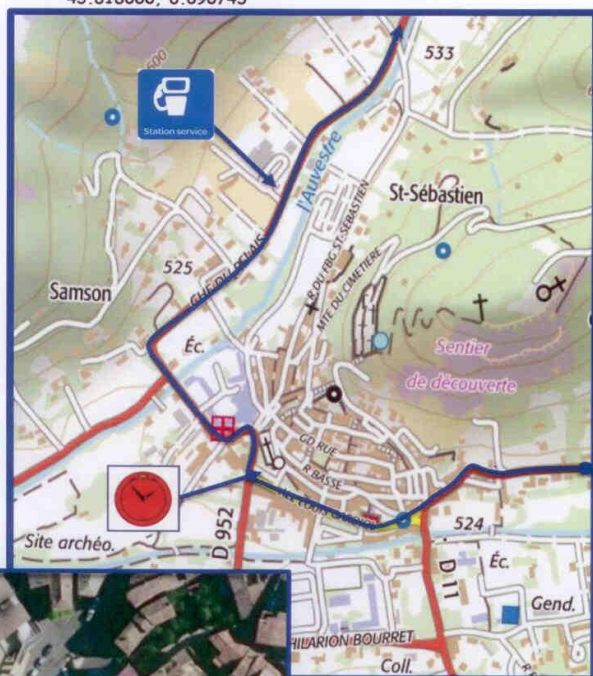

Vendredi 2 février 2018

ASA DE HAUTE PROVENCE – M. Thierry Harmonic

Tél : +33 (0)6 33 26 17 92

RALLYE MONTE CARLO HISTORIQUE 2018

Implantation C. H. de RIEZ :

43°49'04.8"N 6°05'26.7"E

43.818000, 6.090745

CH RIEZ

Samedi 3 février 2018

ASA VAISONNAISE - M. Jacques Gauthier

Tél : +33 (0)6 66 08 95 69 ou +33 (0)6 08 55 87 32

ITINERAIRE CH VAISON LA ROMAINE

<u>Commune</u> : VAISON la ROMAINE	<u>Routes à prendre</u>	<u>Distances Partiel</u>
bif D 938 / D 977	Rester sur la Droite D 938 Direction GAP / VAISON centre ville	
D 938 / Avenue des Choralies	/ Avenue des Choralies Rond point Super U (station Super U)	1,800 Km
Rond Point Super U 3 ^{ème} Sortie	/ Avenue Victor Hugo (Station TOTAL)	0,030m
Avenue Victor HUGO	/ Cours Taulignan à DROITE	0,300 m
Avenue du GENERAL de GAULLE à DROITE	/ au Rond Point	0,300 m
au Rond Point	/ Entrée Place François Cevert à Droite	0,030 m

 C.H

POINT GPS : 44.2443825 , 5.0716544

2 Stations Essence à VAISON LA ROMAINE

- Station Super U au rond Point Super U
- Station TOTAL Avenue Victor Hugo

Règlement par CB uniquement

CP TAIN L'HERMITAGE

Rue du Bois de l'Europe – « Parking » - 26600 T'Ain l'Hermitage