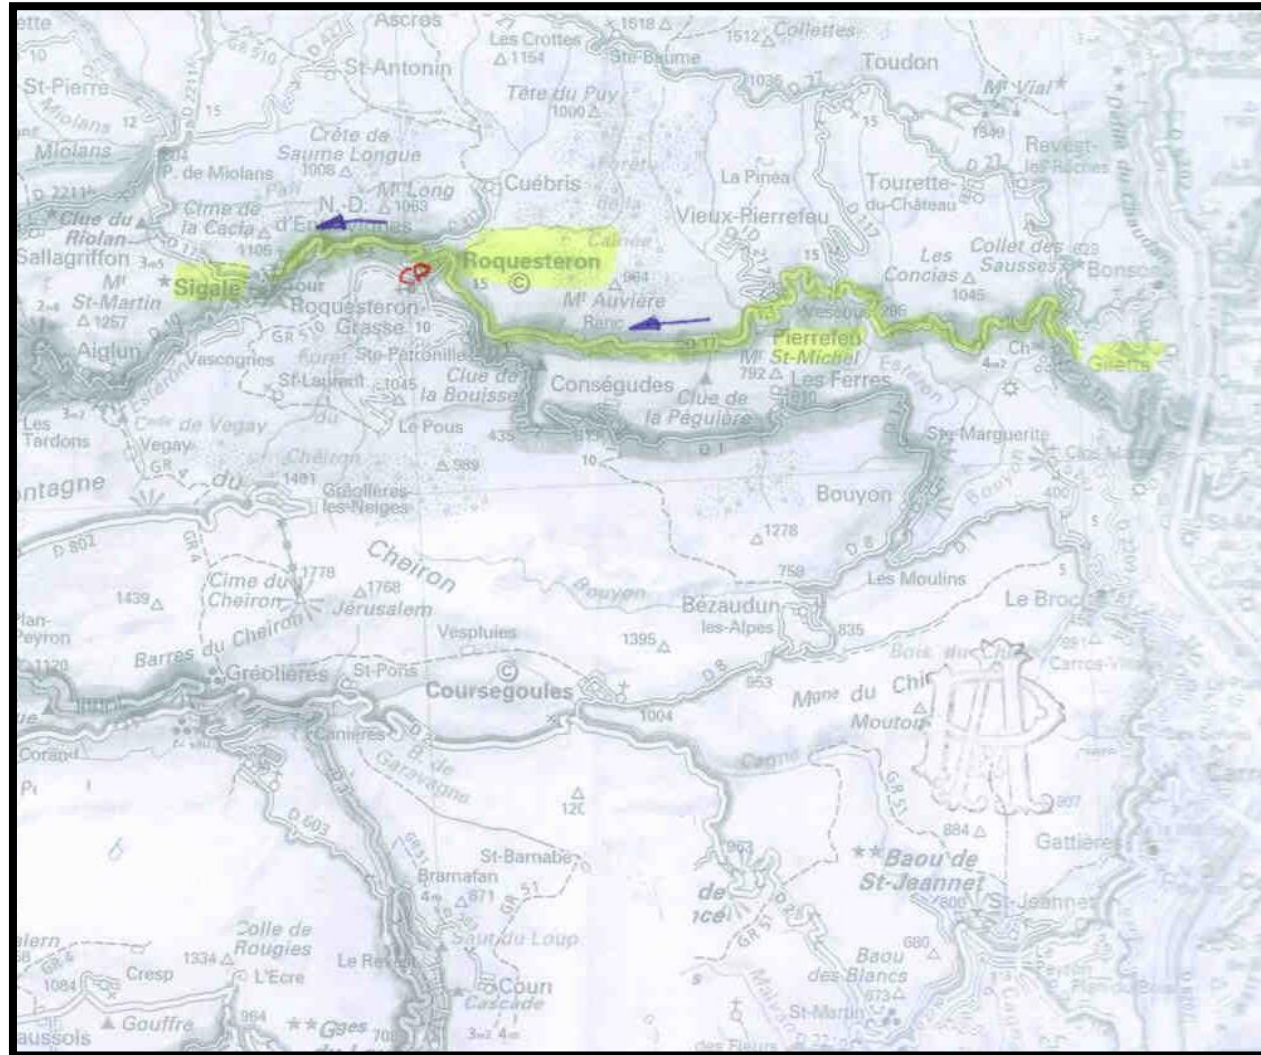

CP ROQUESTERON

sur la D17 – centre du village devant le café restaurant

Vendredi 2 février 2018

ASA ANTIBES – M. Alain Petit

Tél: +33 (0) 6 86 85 07 98