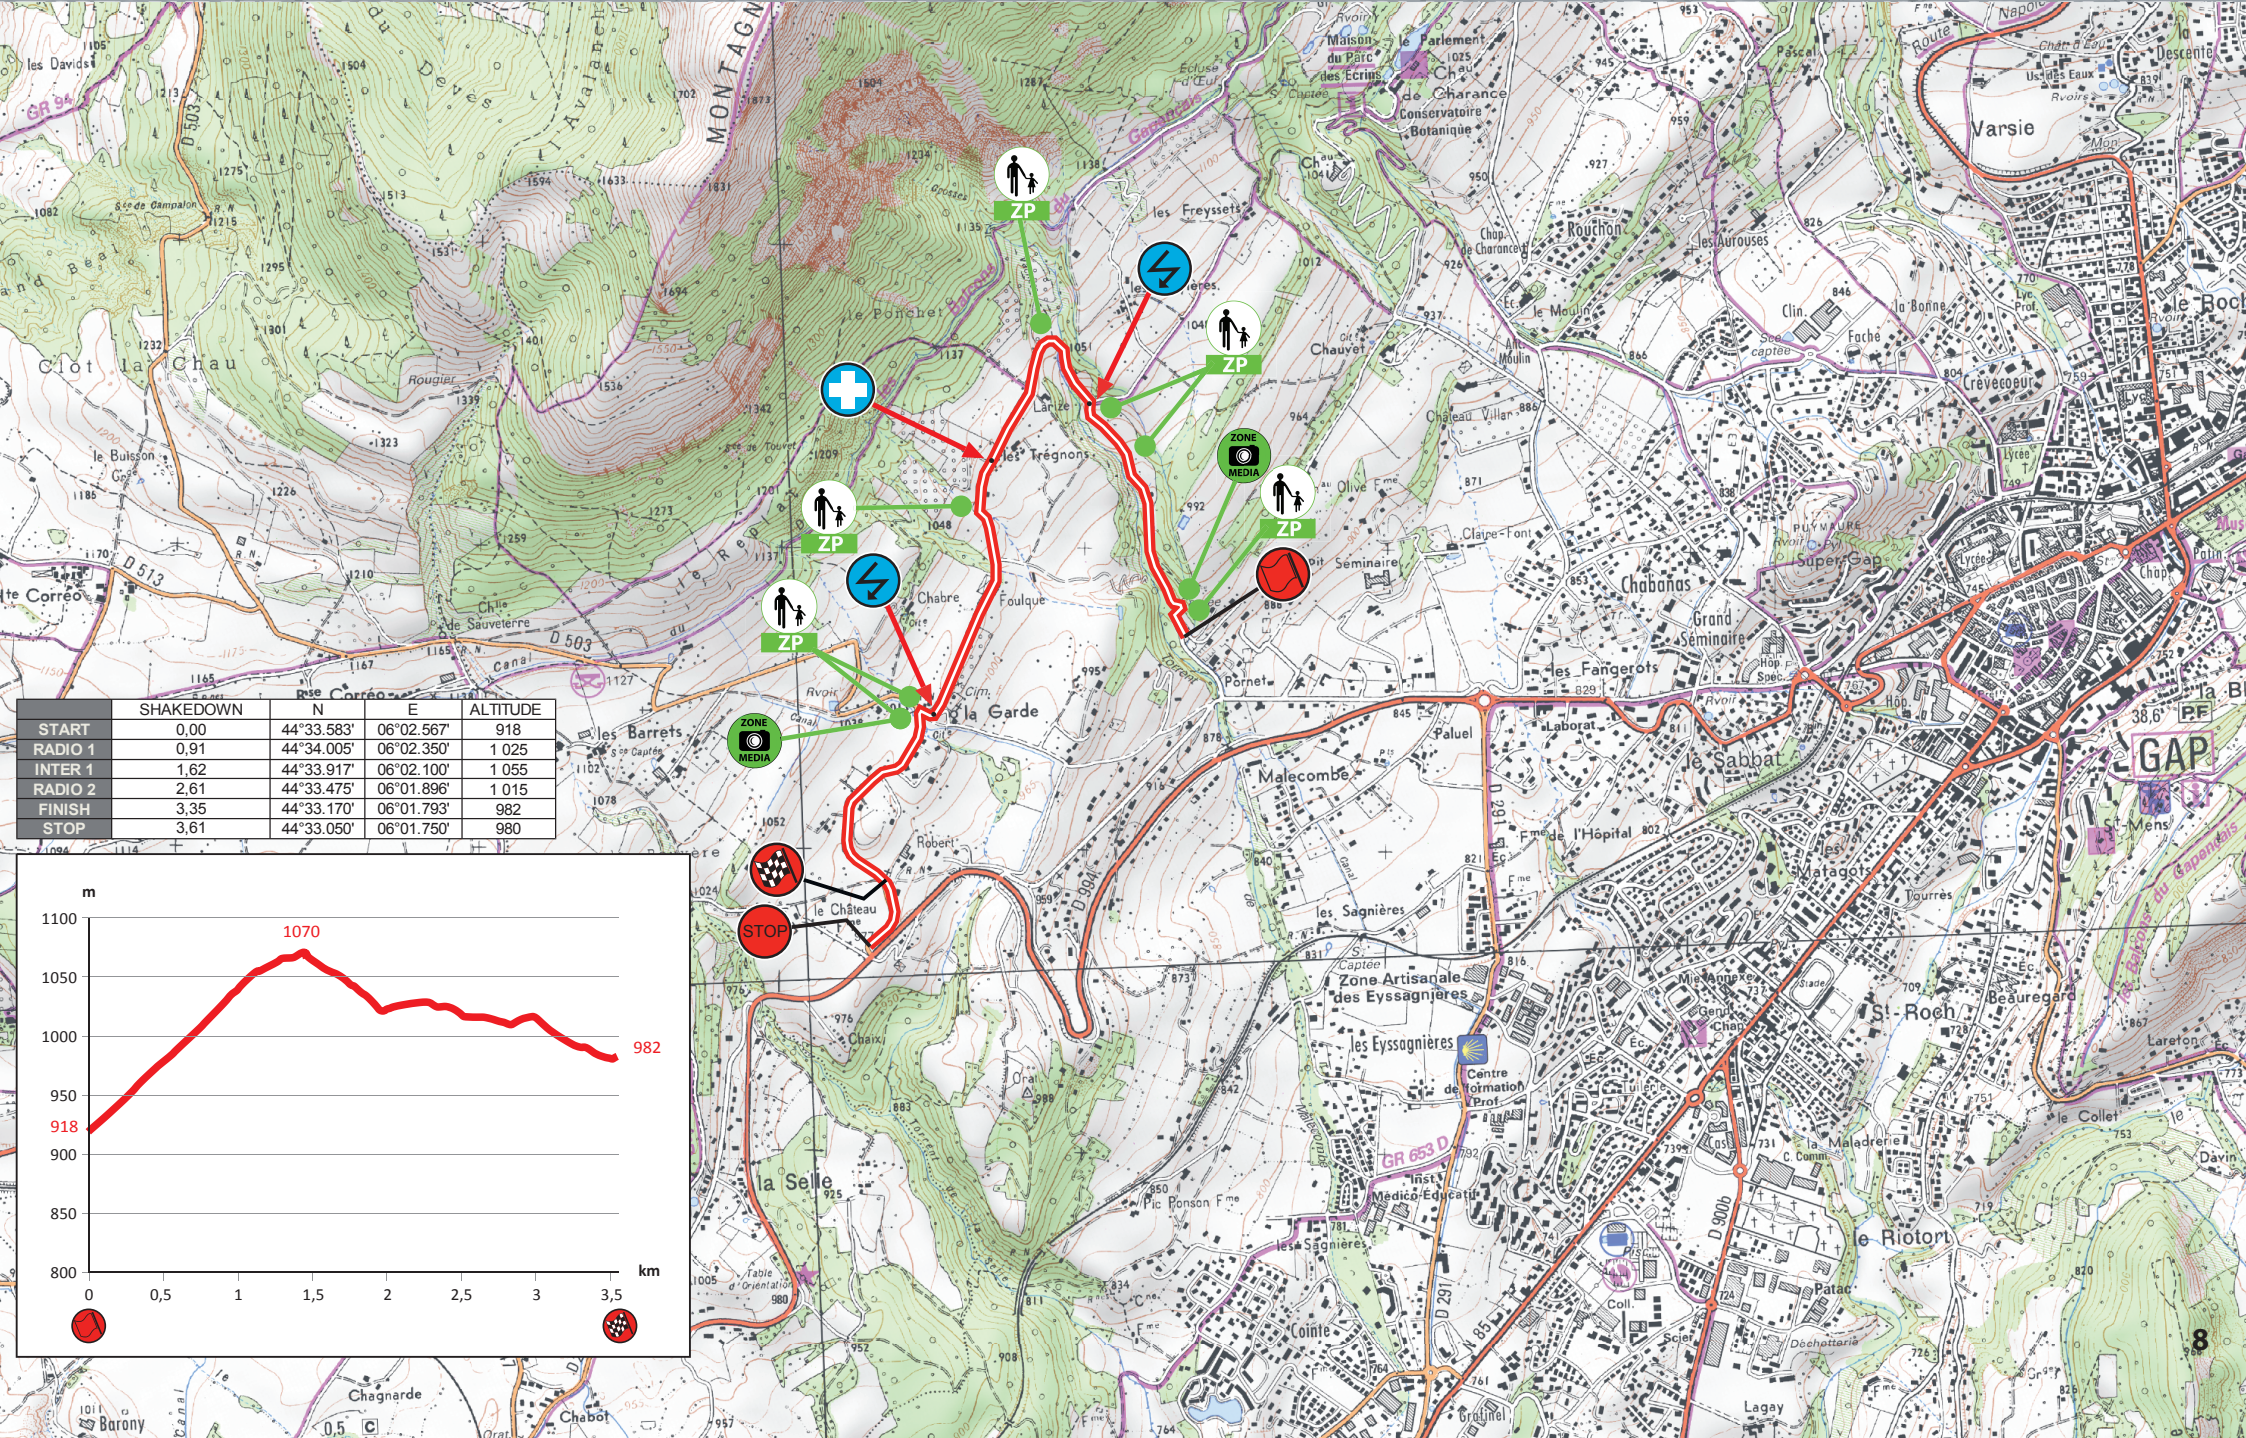

séance de mise au point / shakedown

mercredi 20 janvier
wednesday 20 january

3,35 km

	SHAKEDOWN	N	E	ALTITUDE
START	0,00	44°33.583'	06°02.567'	918
RADIO 1	0,91	44°34.005'	06°02.350'	1 025
INTER 1	1,62	44°33.917'	06°02.100'	1 055
RADIO 2	2,61	44°33.475'	06°01.896'	1 015
FINISH	3,35	44°33.170'	06°01.793'	982
STOP	3,61	44°33.050'	06°01.750'	980