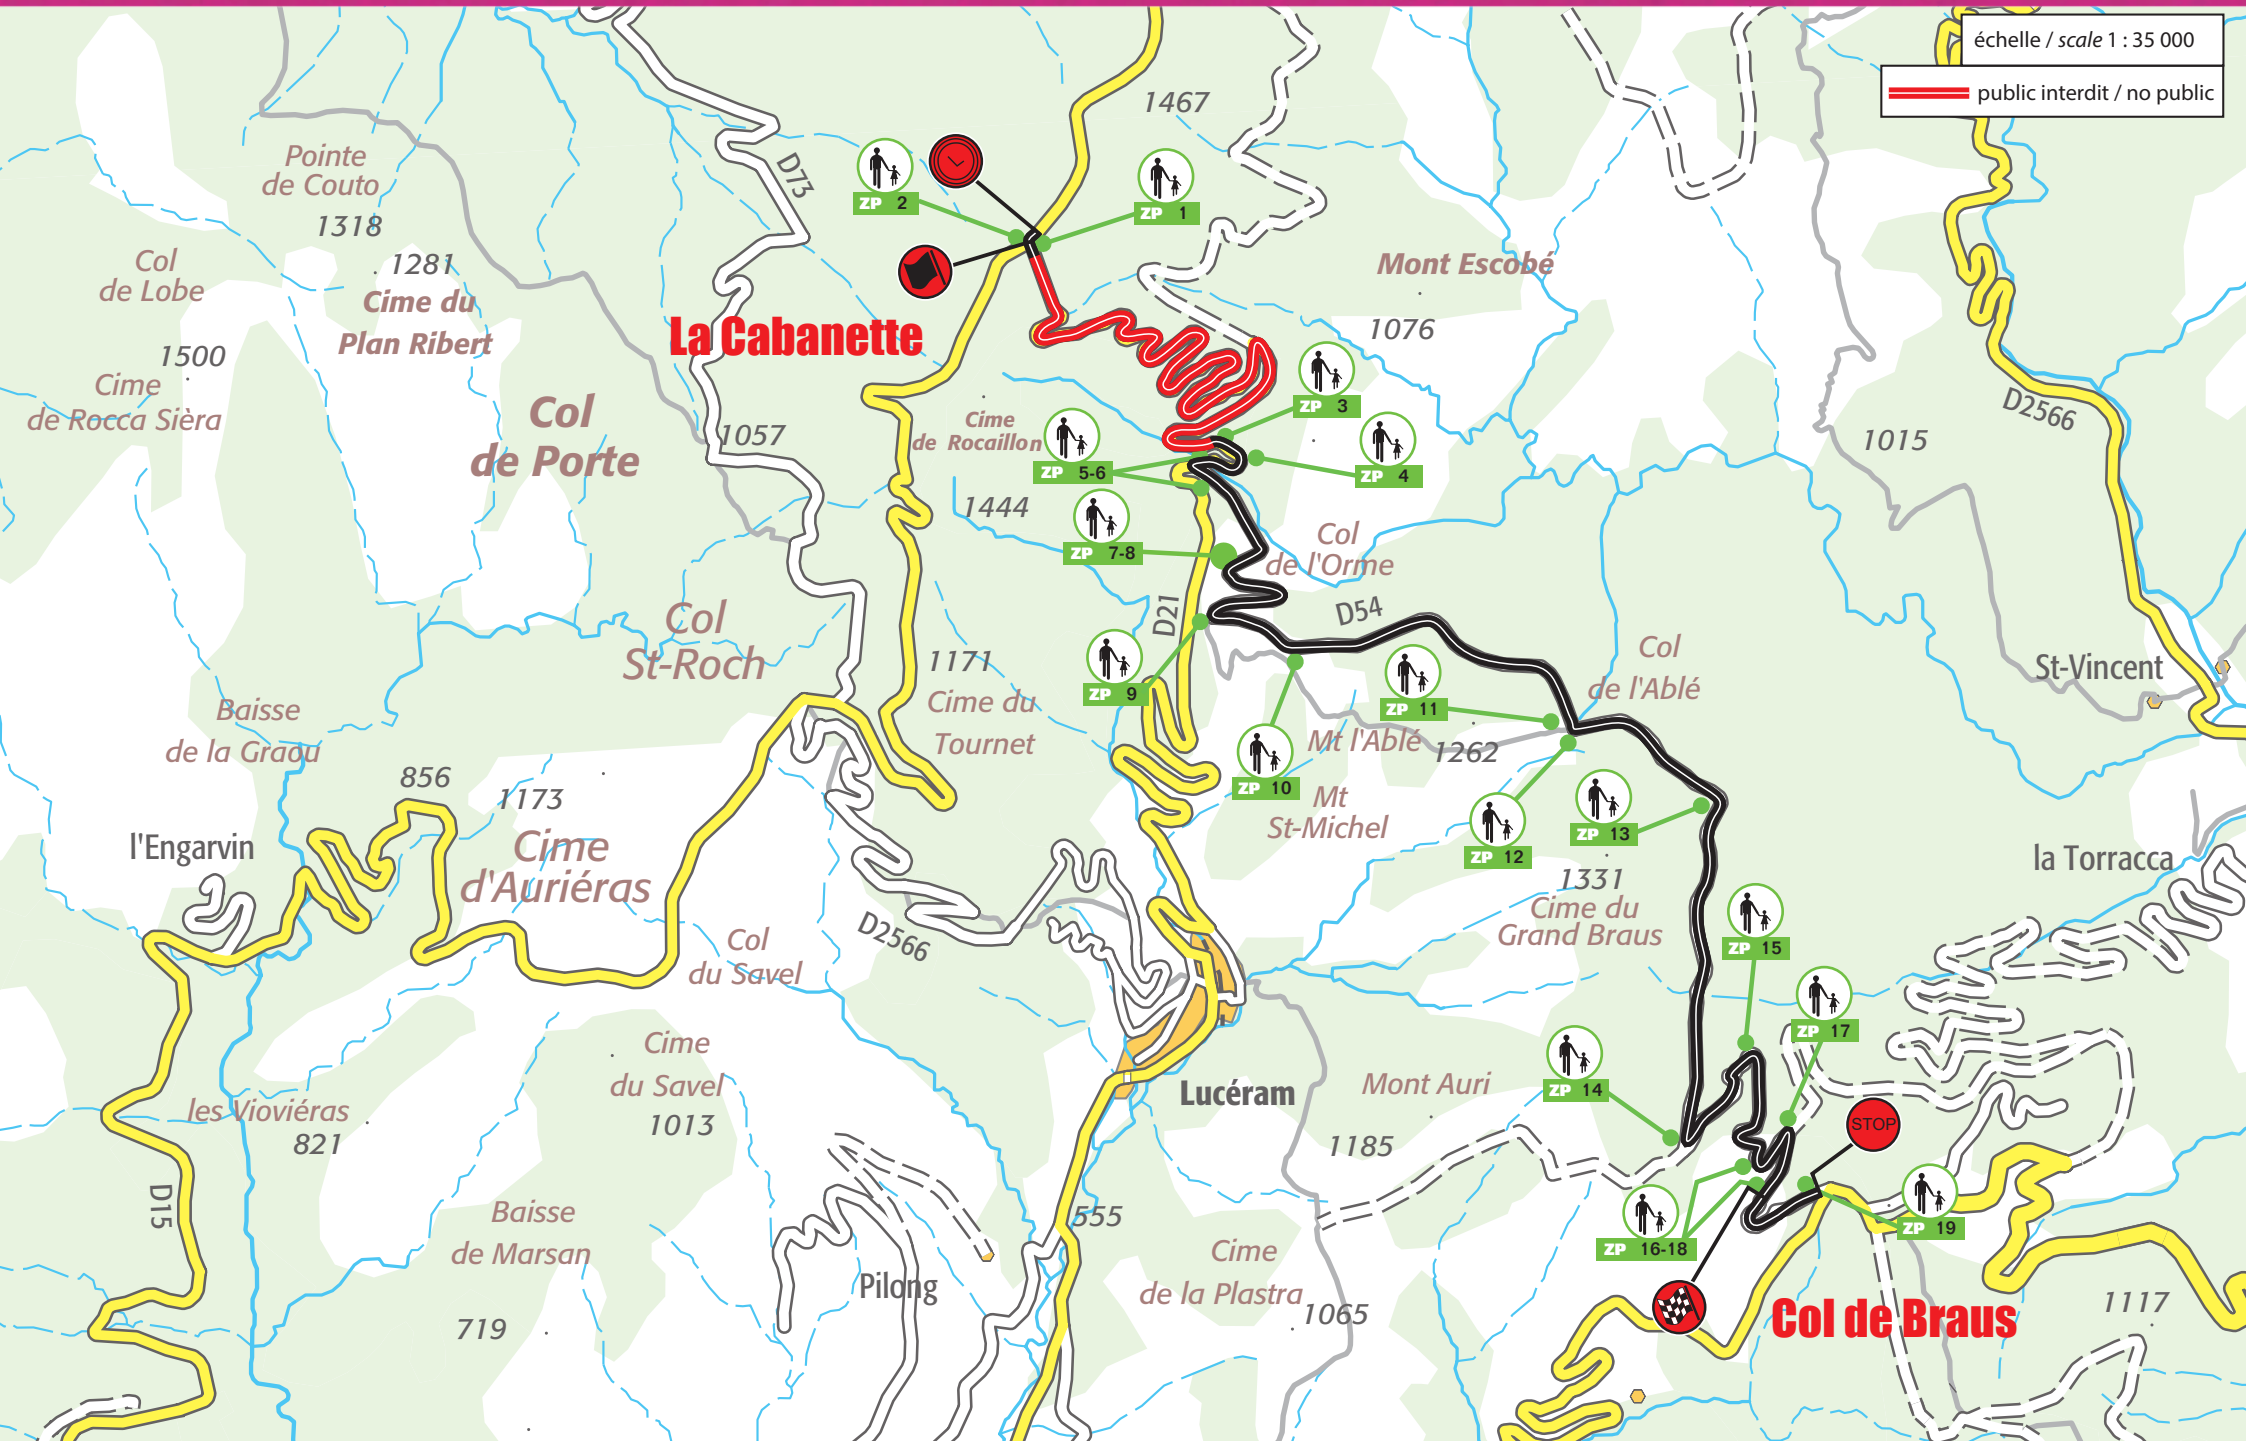

ES / SS 14-16
13,36 km

La Cabanette ~ Col de Braus

dimanche 26 janvier
sunday 26 january

échelle / scale 1 : 35 000
public interdit / no public