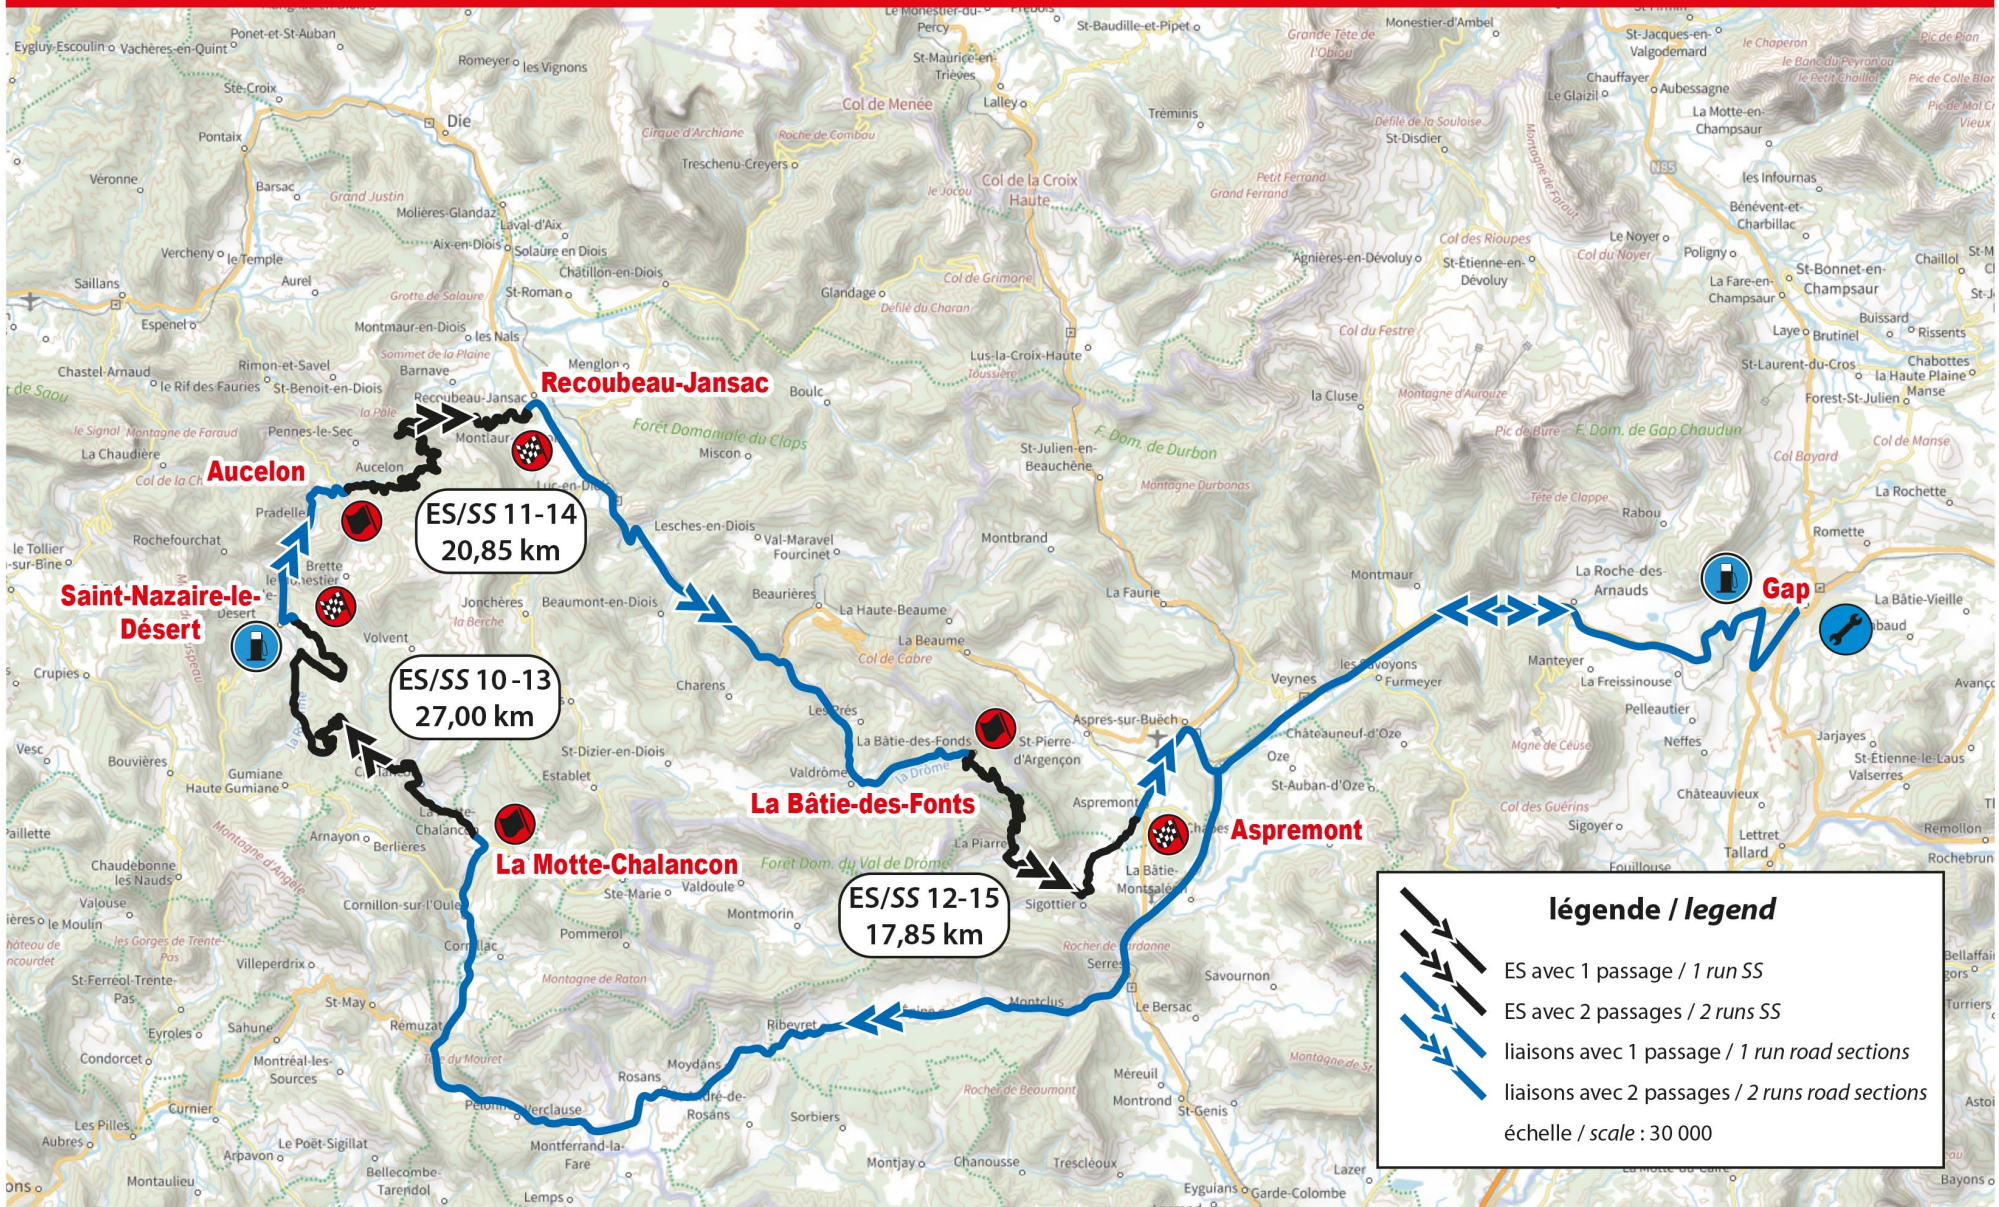

# jeudi 23 janvier thursday 23 january

**légende / legend**

-  ES avec 1 passage / 1 run SS
-  ES avec 2 passages / 2 runs SS
-  liaisons avec 1 passage / 1 run road sections
-  liaisons avec 2 passages / 2 runs road sections

échelle / scale : 40 000

**légende / legend**

- ES avec 1 passage / 1 run SS
- ES avec 2 passages / 2 runs SS
- liaisons avec 1 passage / 1 run road sections
- liaisons avec 2 passages / 2 runs road sections

échelle / scale : 40 000

ES/SS 18  
17,92 km

**La Bollène-Vésubie**

**Peira-Cava**

**Monaco**