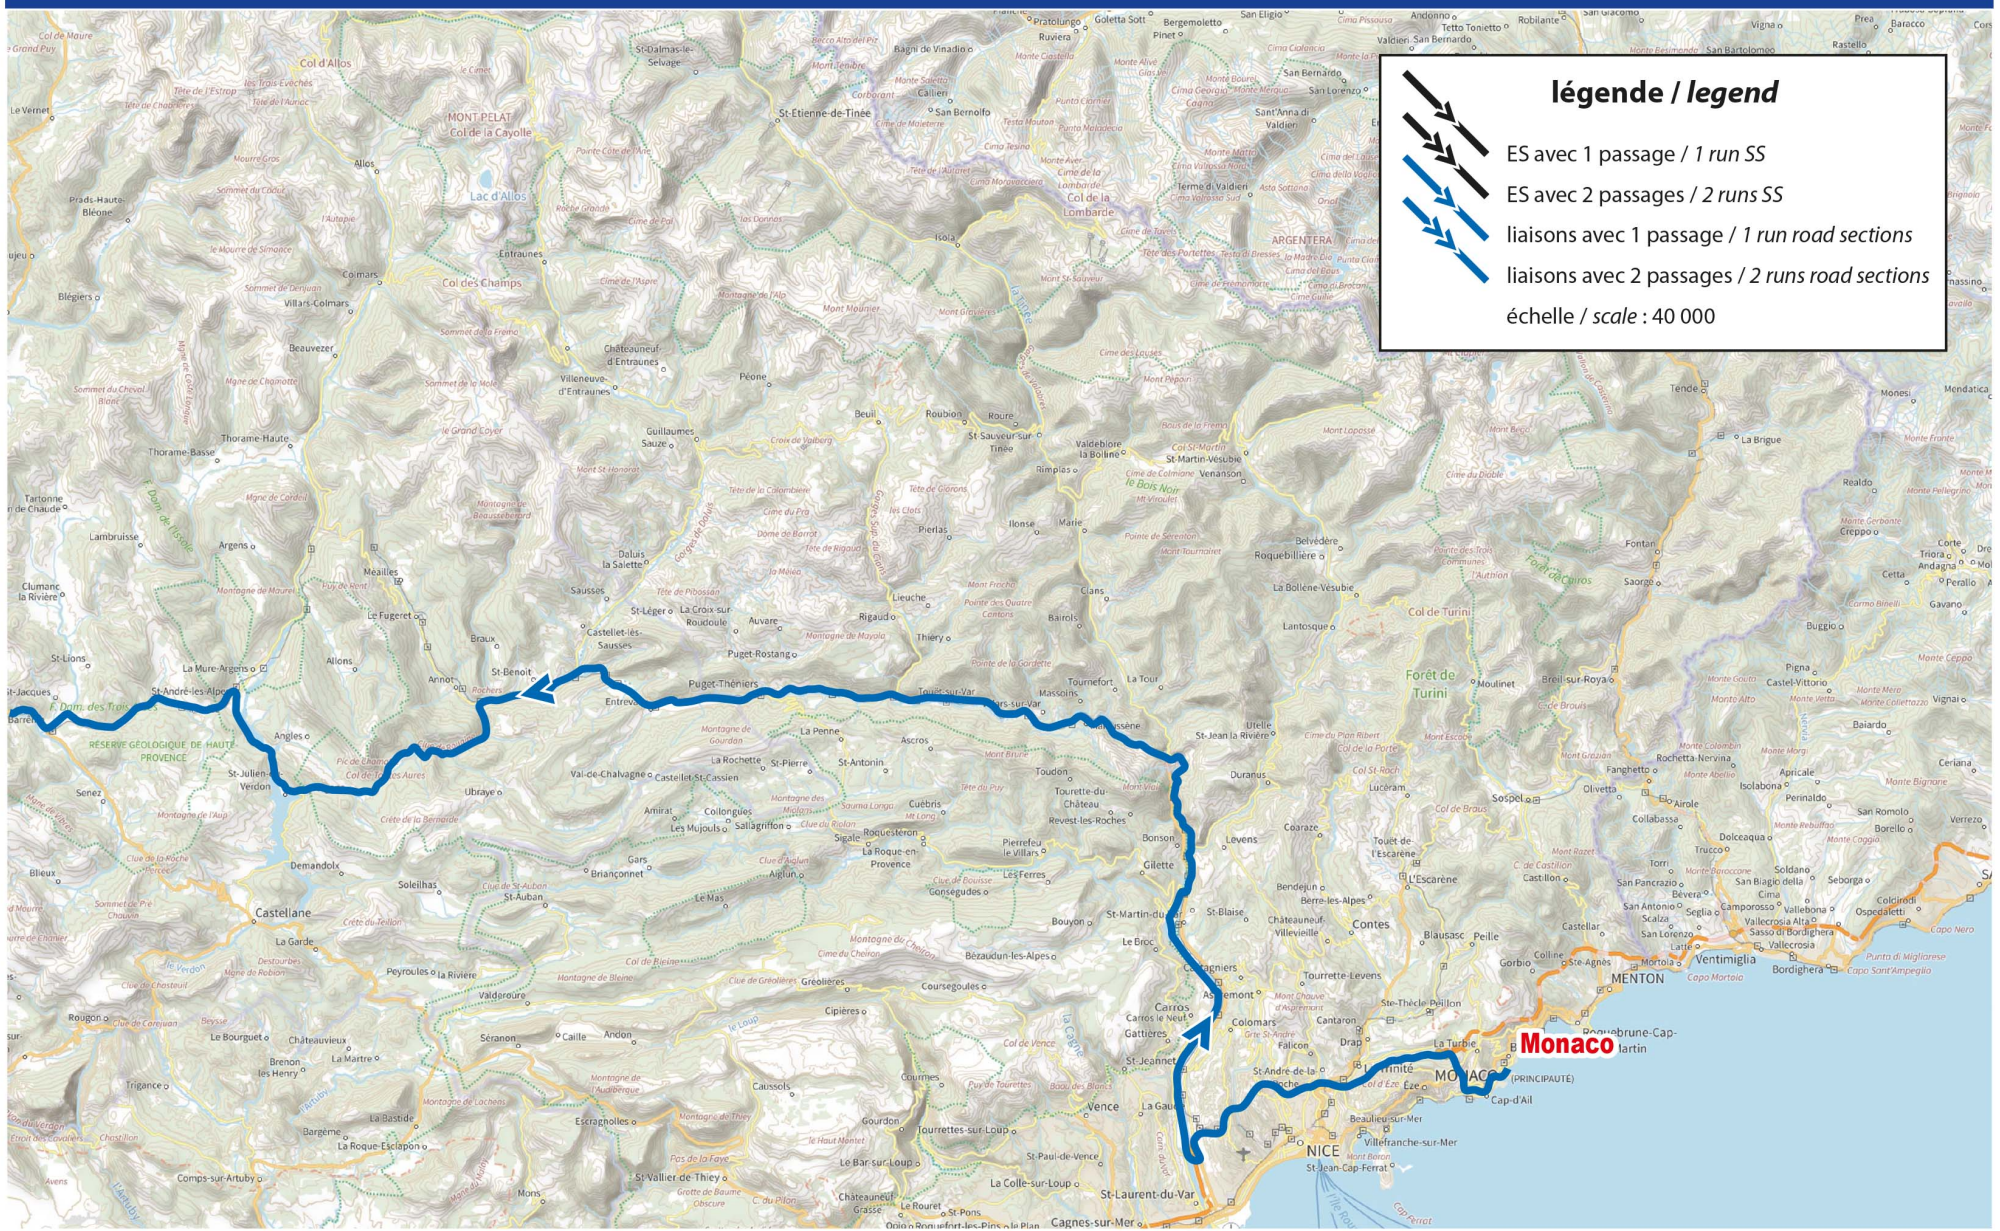

# jour / day 1

# jeudi 23 janvier thursday 23 january

**légende / legend**

-  ES avec 1 passage / 1 run SS
-  ES avec 2 passages / 2 runs SS
-  liaisons avec 1 passage / 1 run road sections
-  liaisons avec 2 passages / 2 runs road sections

échelle / scale : 40 000

**légende / legend**

- ES avec 1 passage / 1 run SS
- ES avec 2 passages / 2 runs SS
- liaisons avec 1 passage / 1 run road sections
- liaisons avec 2 passages / 2 runs road sections

échelle / scale : 40 000

ES/SS 18  
17,92 km

**La Bollène-Vésubie**

**Peira-Cava**

**Monaco**