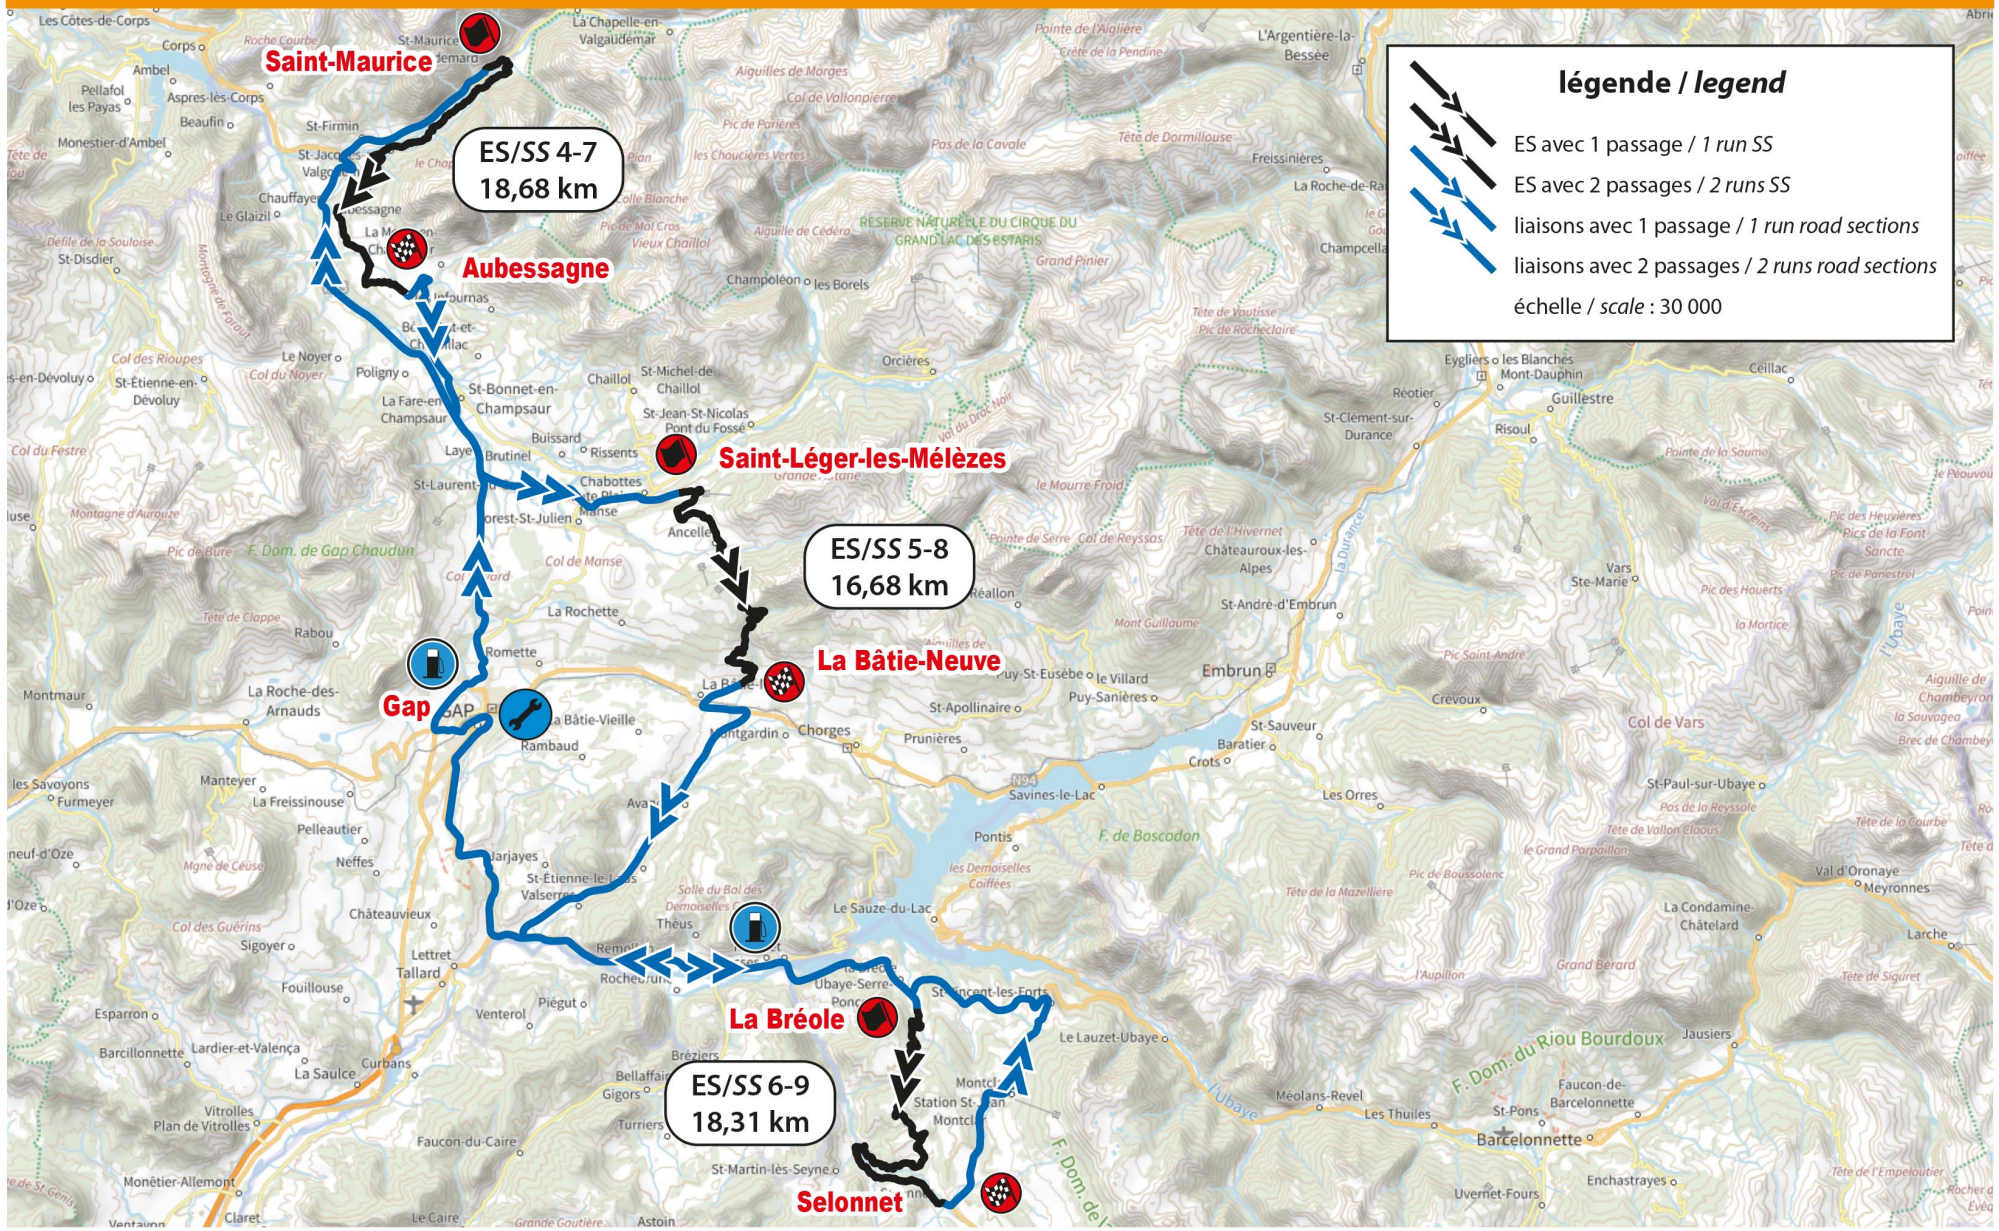

# jeudi 23 janvier thursday 23 january

**légende / legend**

-  ES avec 1 passage / 1 run SS
-  ES avec 2 passages / 2 runs SS
-  liaisons avec 1 passage / 1 run road sections
-  liaisons avec 2 passages / 2 runs road sections

échelle / scale : 40 000

**légende / legend**

- ES avec 1 passage / 1 run SS
- ES avec 2 passages / 2 runs SS
- liaisons avec 1 passage / 1 run road sections
- liaisons avec 2 passages / 2 runs road sections

échelle / scale : 40 000

ES/SS 18  
17,92 km

**La Bollène-Vésubie**

**Peira-Cava**

**Monaco**