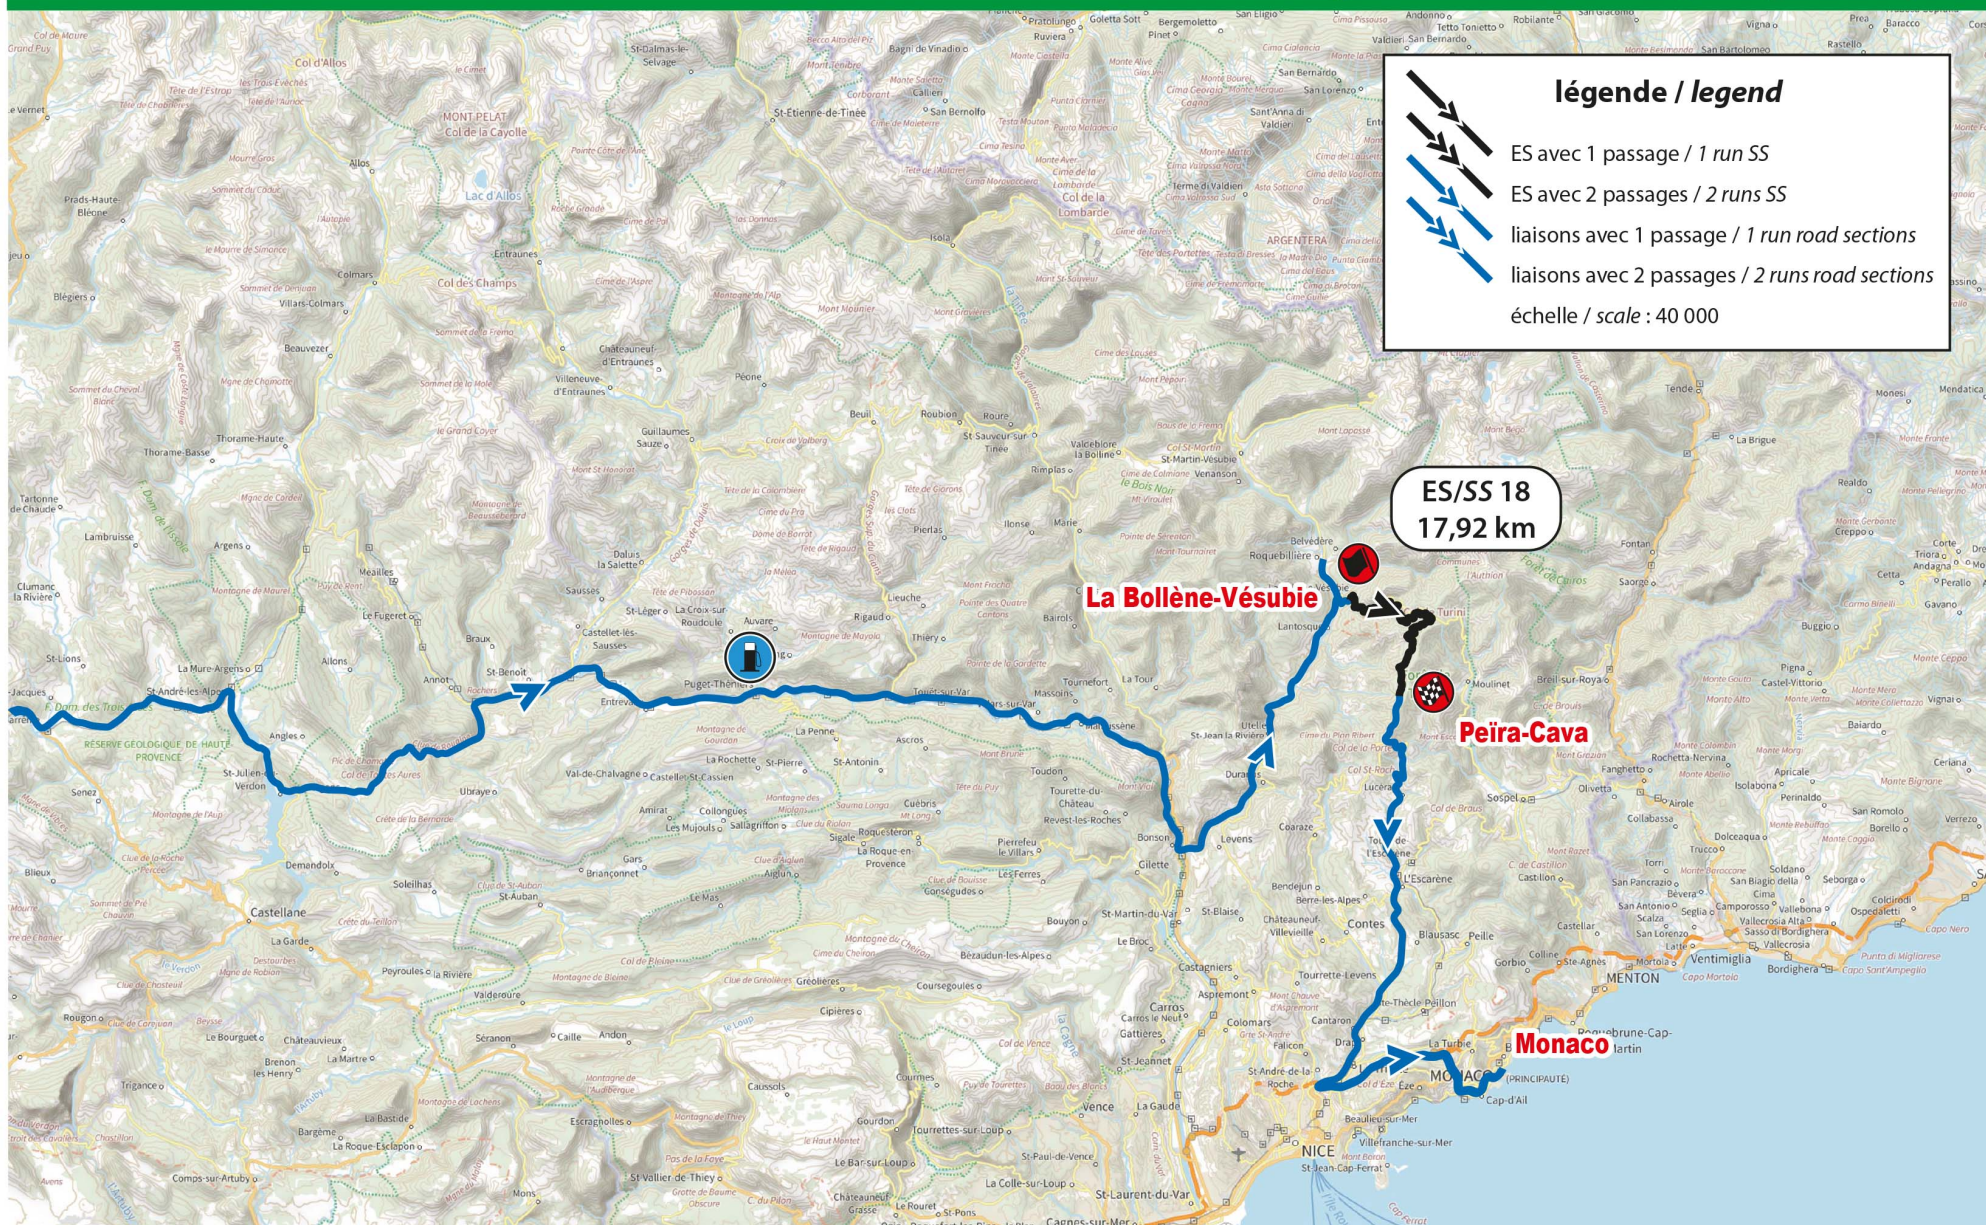

# jeudi 23 janvier thursday 23 january

**légende / legend**

-  ES avec 1 passage / 1 run SS
-  ES avec 2 passages / 2 runs SS
-  liaisons avec 1 passage / 1 run road sections
-  liaisons avec 2 passages / 2 runs road sections

échelle / scale : 40 000

**légende / legend**

- ES avec 1 passage / 1 run SS
- ES avec 2 passages / 2 runs SS
- liaisons avec 1 passage / 1 run road sections
- liaisons avec 2 passages / 2 runs road sections

échelle / scale : 40 000

ES/SS 18  
17,92 km

**La Bollène-Vésubie**

**Peira-Cava**

**Monaco**