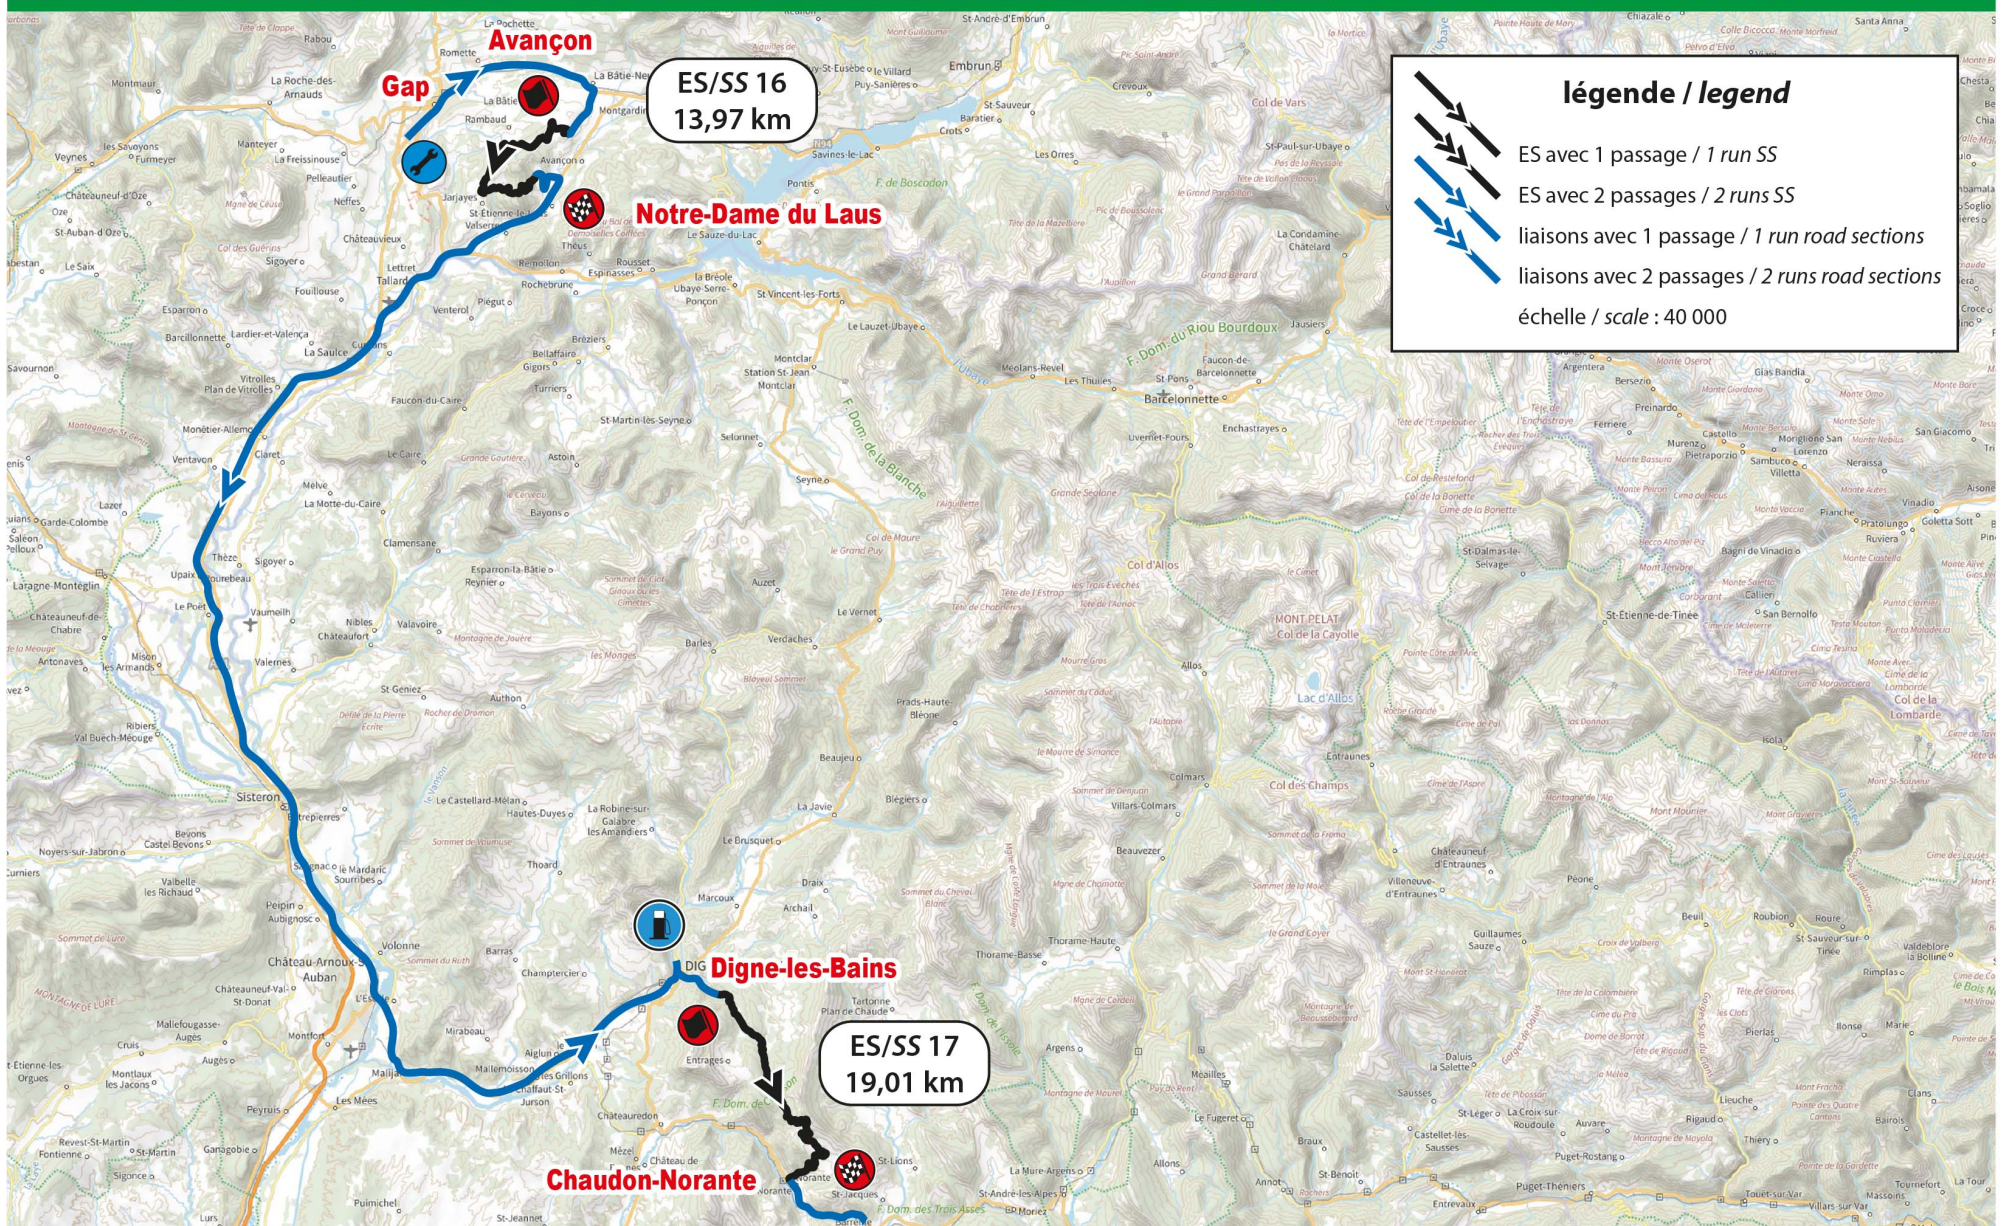

# jeudi 23 janvier thursday 23 january

**légende / legend**

-  ES avec 1 passage / 1 run SS
-  ES avec 2 passages / 2 runs SS
-  liaisons avec 1 passage / 1 run road sections
-  liaisons avec 2 passages / 2 runs road sections

échelle / scale : 40 000

**légende / legend**

- ES avec 1 passage / 1 run SS
- ES avec 2 passages / 2 runs SS
- liaisons avec 1 passage / 1 run road sections
- liaisons avec 2 passages / 2 runs road sections

échelle / scale : 40 000

ES/SS 18  
17,92 km

**La Bollène-Vésubie**

**Peira-Cava**

**Monaco**