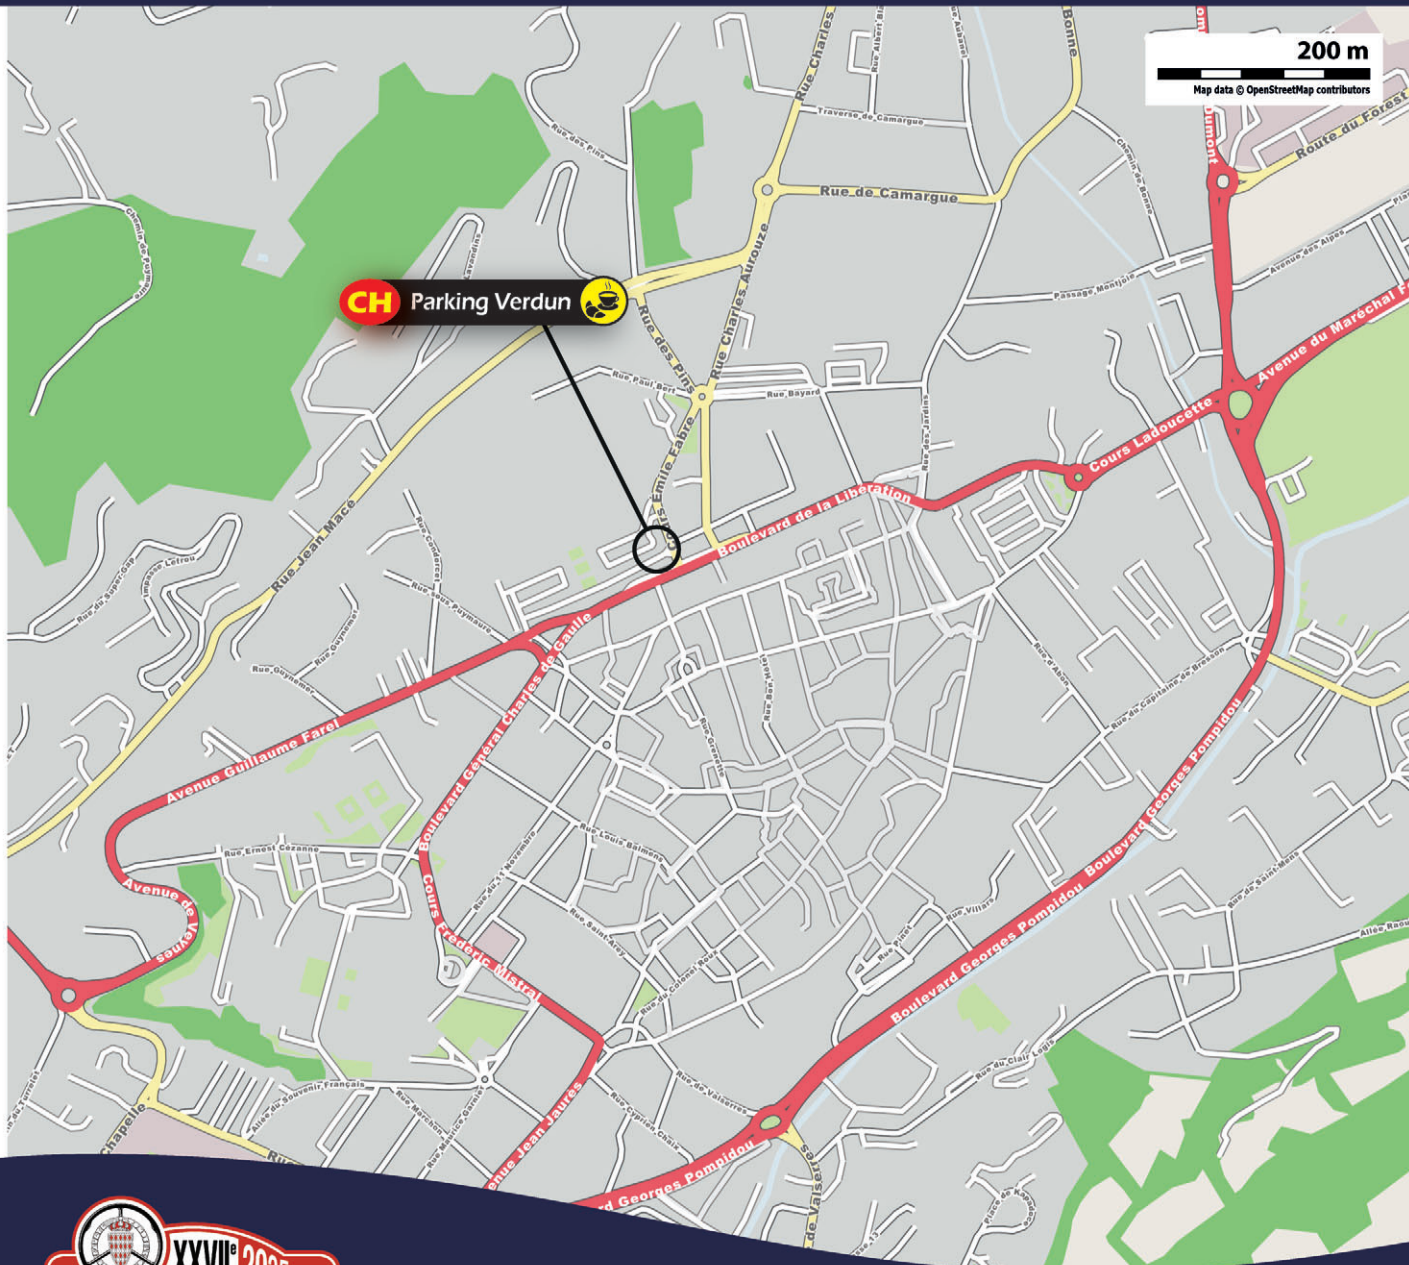

JEUDI 30 & VENDREDI 31 JANVIER 2025

GAP

Parking Verdun
05000 Gap

ASA DES ALPES
Jean-Jacques MARCELLIN
Tél : +33 (0)6 30 24 79 89