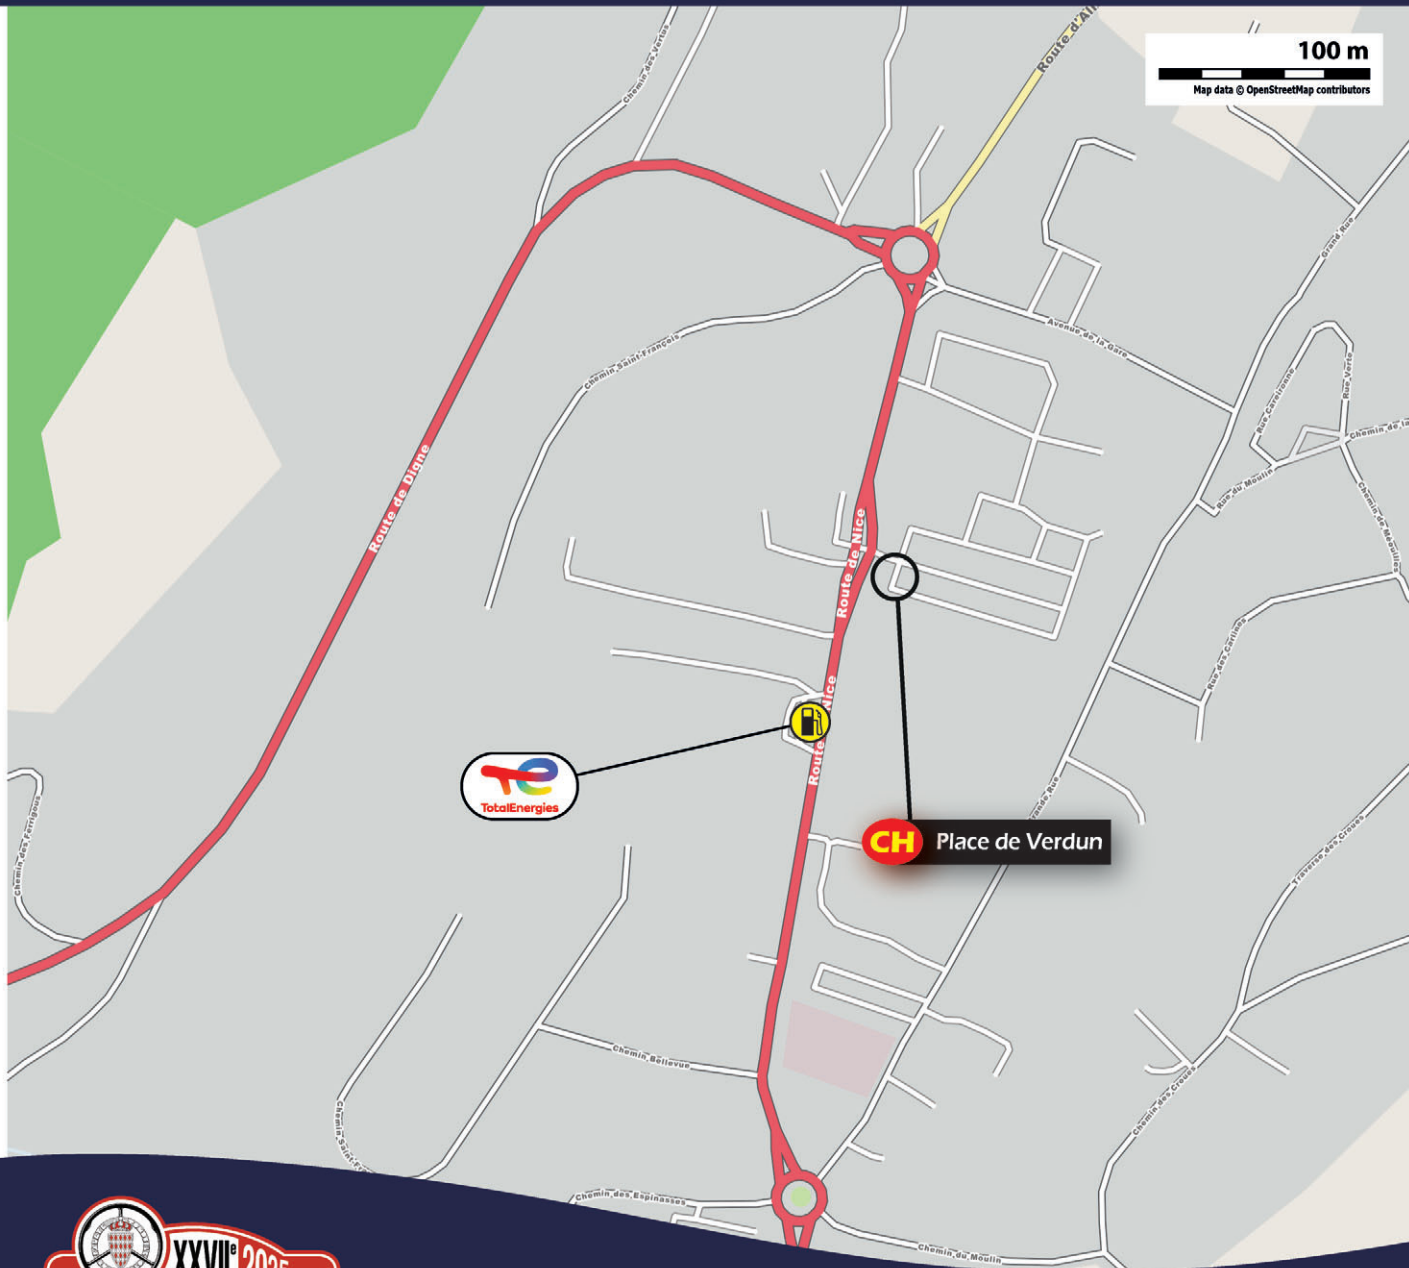

Place de Verdun
04170 Saint-Andre-les-Alpes

Garage Chambot sur Nationale
Rte de Nice N202
04170 Saint-André-les-Alpes

CH Place de Verdun

Thierry HAMONIC
Tél : +33 (0)6 33 26 17 92