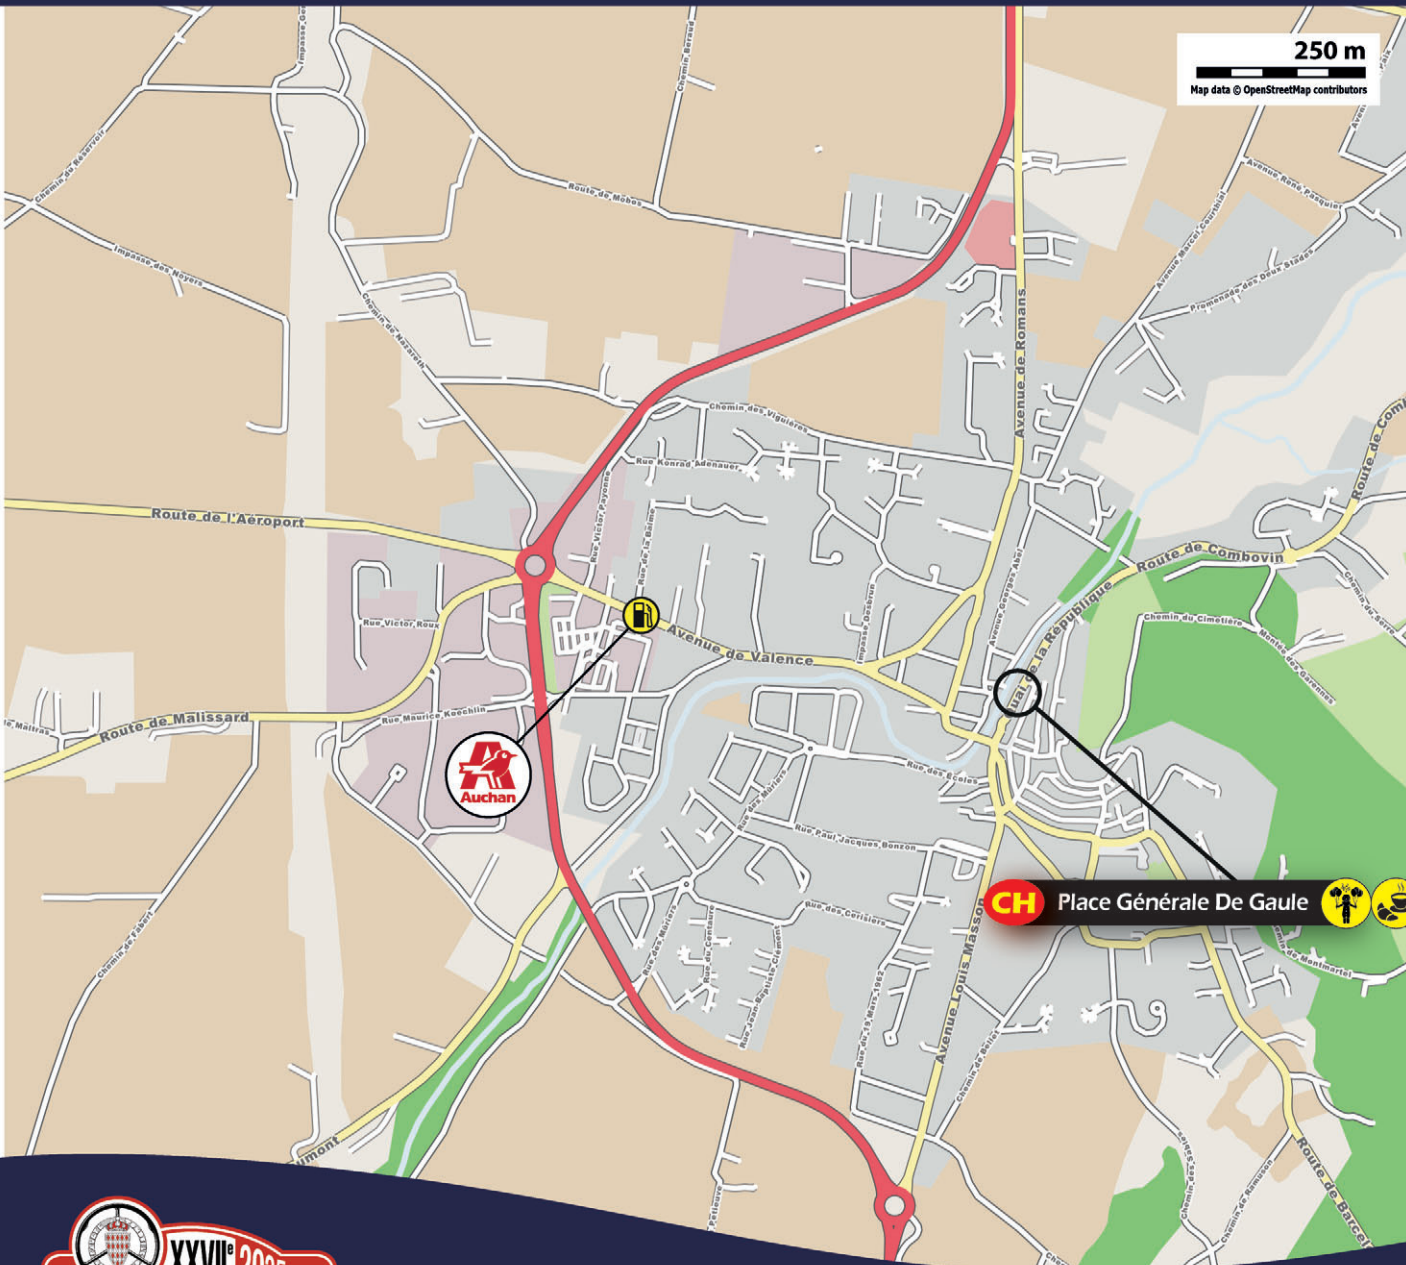

VENDREDI 31 JANVIER 2025

CHABEUIL

Place Générale De Gaule
Place de la Poste
26120 Chabeuil

Station Auchan
Avenue de Valence
26120 Chabeuil

ASA DRÔME
Vernet DANIEL
Tél : +33 (0)6 08 47 87 45