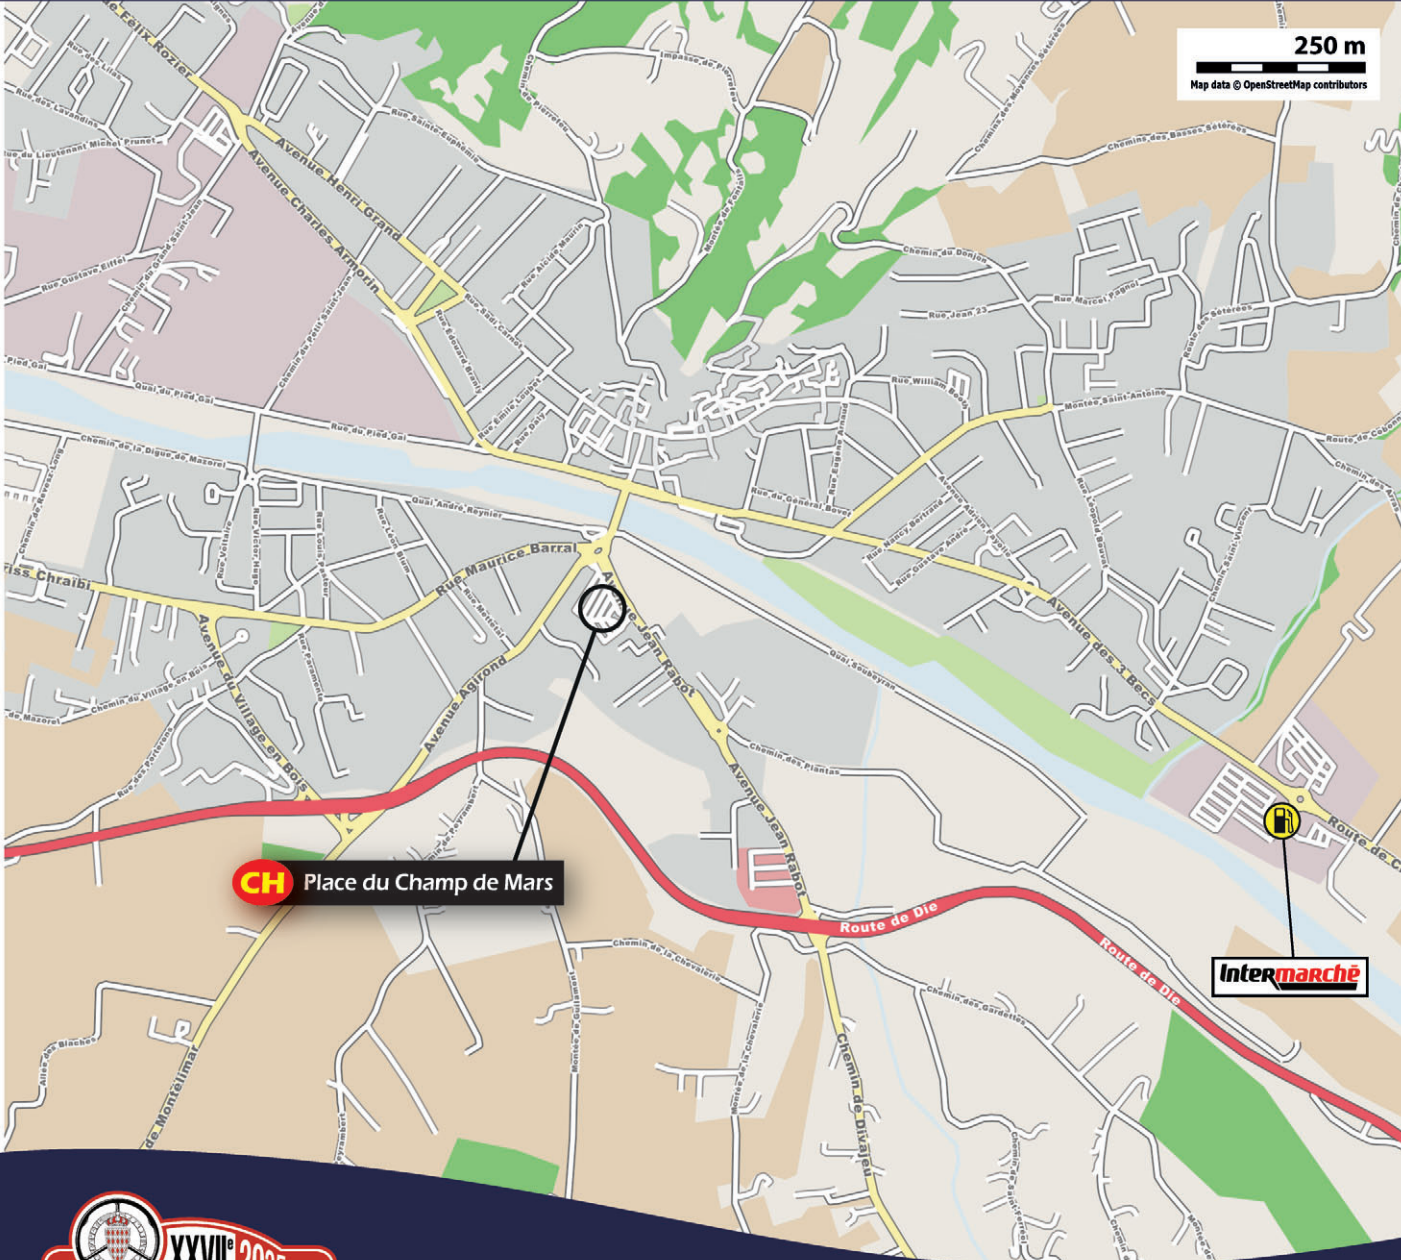

VENDREDI 31 JANVIER 2025

CREST

Place du Champ de Mars
Av. Jean Rabot
26400 Crest

Intermarché
Quartier Mivoie
Mivoie CD 93
26400 Crest

ASA MONTELIMAR
Pitarch FLOREAL

Tél : +33 (0)6 14 77 95 34 / +33 (0)7 70 03 95 59