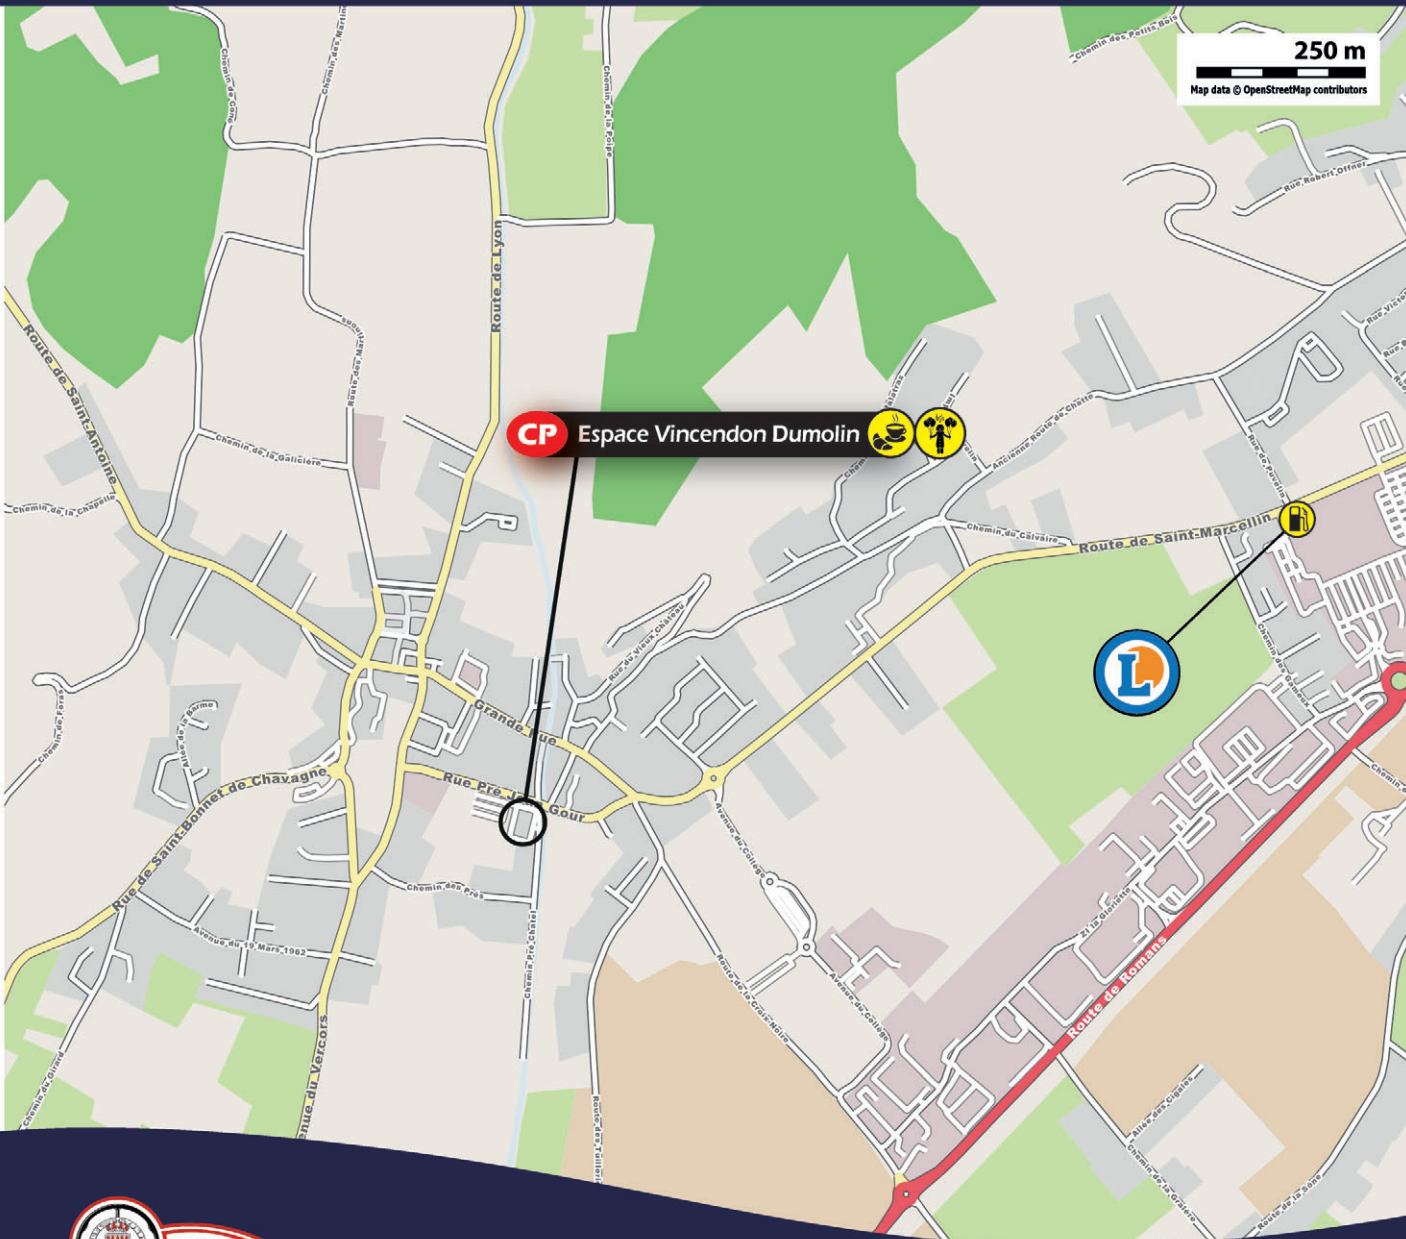

VENDREDI 31 JANVIER 2025

CHATTE

Espace Vincendon Dumolin
Pré-Chatel
38160 Chatte

Leclerc
ZI Les Gameux
38160 Chatte

ASA SAINT MARCELLINOISE
Valerie JEUNE
Tél : +33 (0)6 61 57 92 95