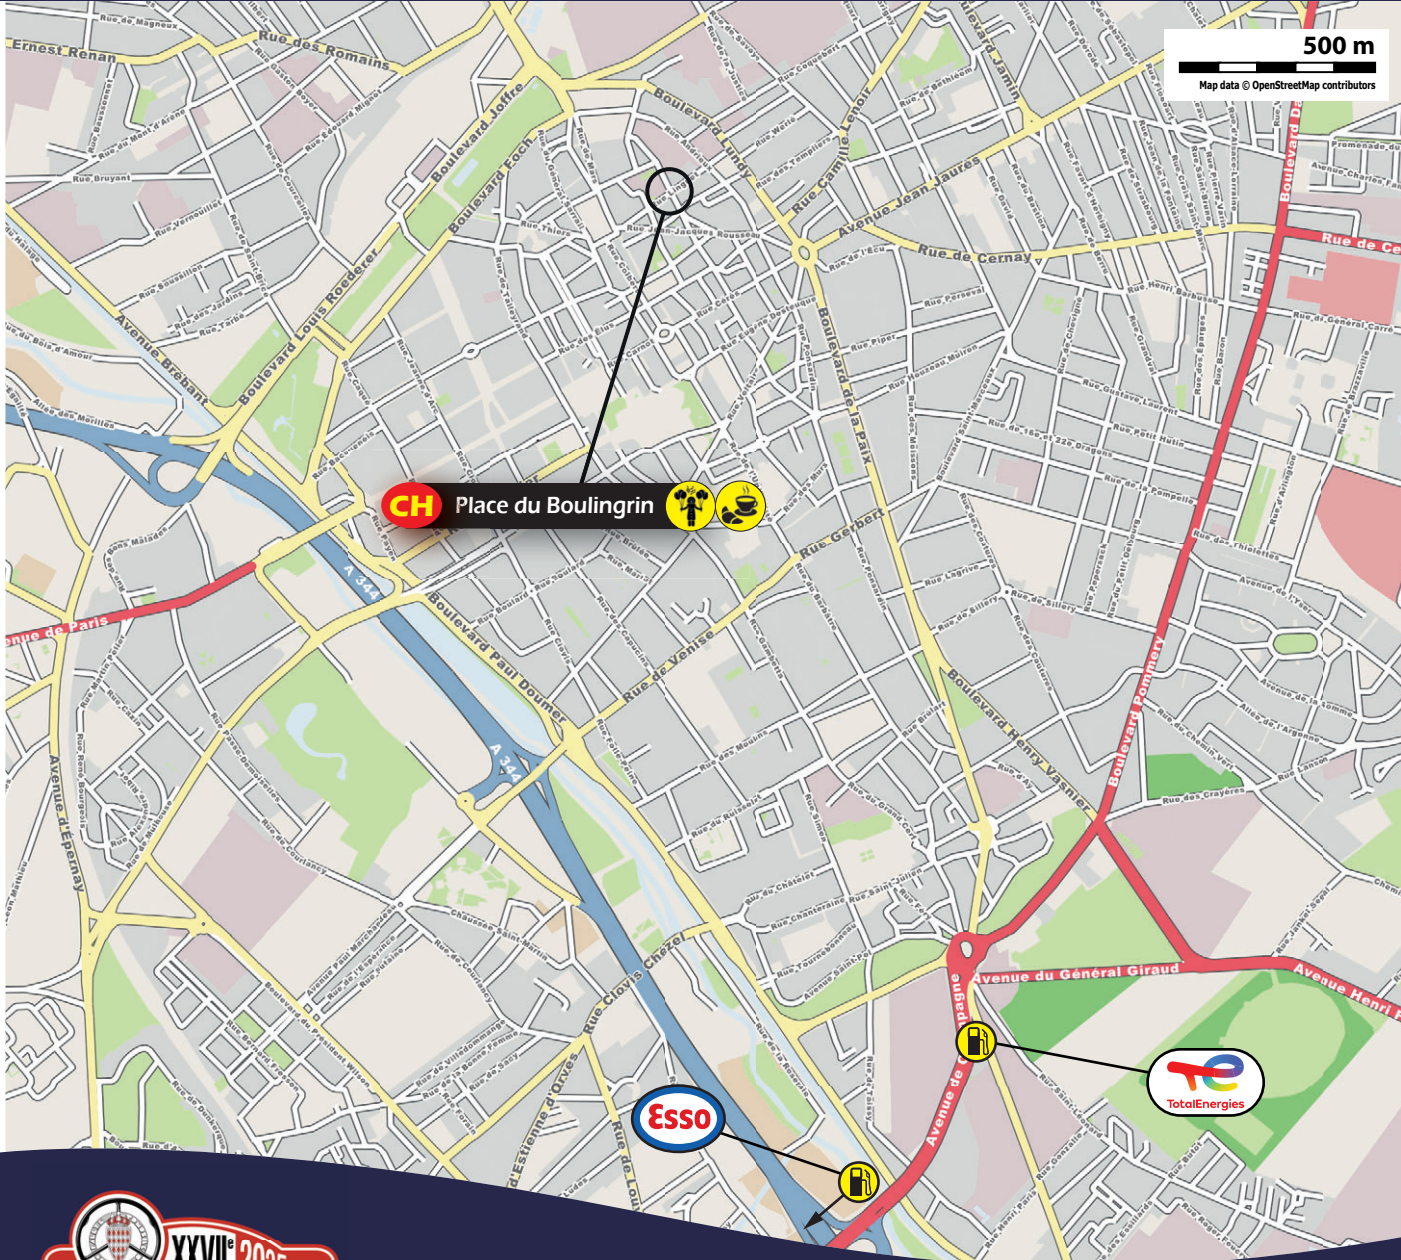

ITINÉRAIRE DE CONCENTRATION

Liste et adresses
des contrôles

List and details
of the controls

DÉPART DE
REIMS

JEUDI 30 JANVIER 2025

REIMS

Place du Boulingrin
Centre Ville de Reims
51100 Reims

Avenue de Champagne
51100 Reims

JEUDI 30 JANVIER 2025

LANGRES

Place Bel Air
52200 Langres

Station Avia
24 Avenue Turenne
52200 Langres

ASA LANGRES
Serge TARBOCHEZ
Tél : +33 (0)6 80 58 46 22

VENREDI 31 JANVIER 2025

DOLE

Avenue de Lahr
39100 Dole