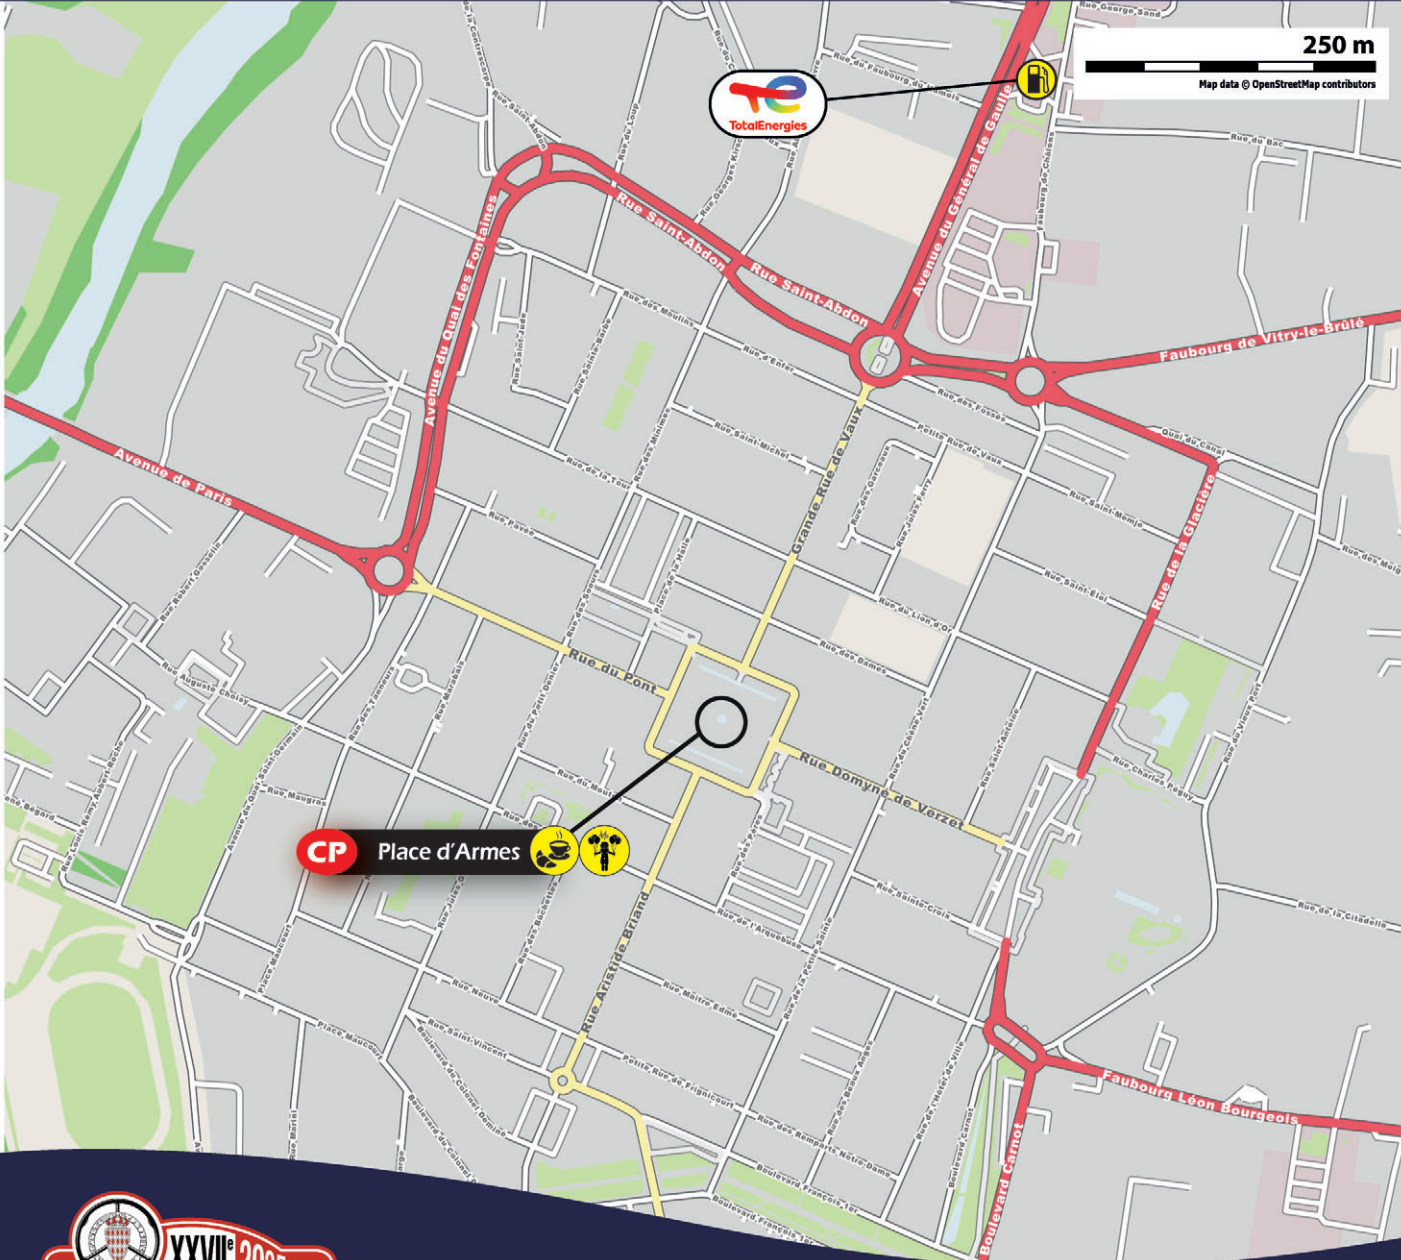

JEUDI 30 JANVIER 2025

VITRY-LE-FRANÇOIS

Place d'Armes
51300 Vitry-le-François

Total Energies Access
Faubourg de Châlons
51300 Vitry-le-François

ASA REIMS CHAUMONT
Jean-Pierre ZASLOCKI
Tél : +33 (0)6 09 53 50 08