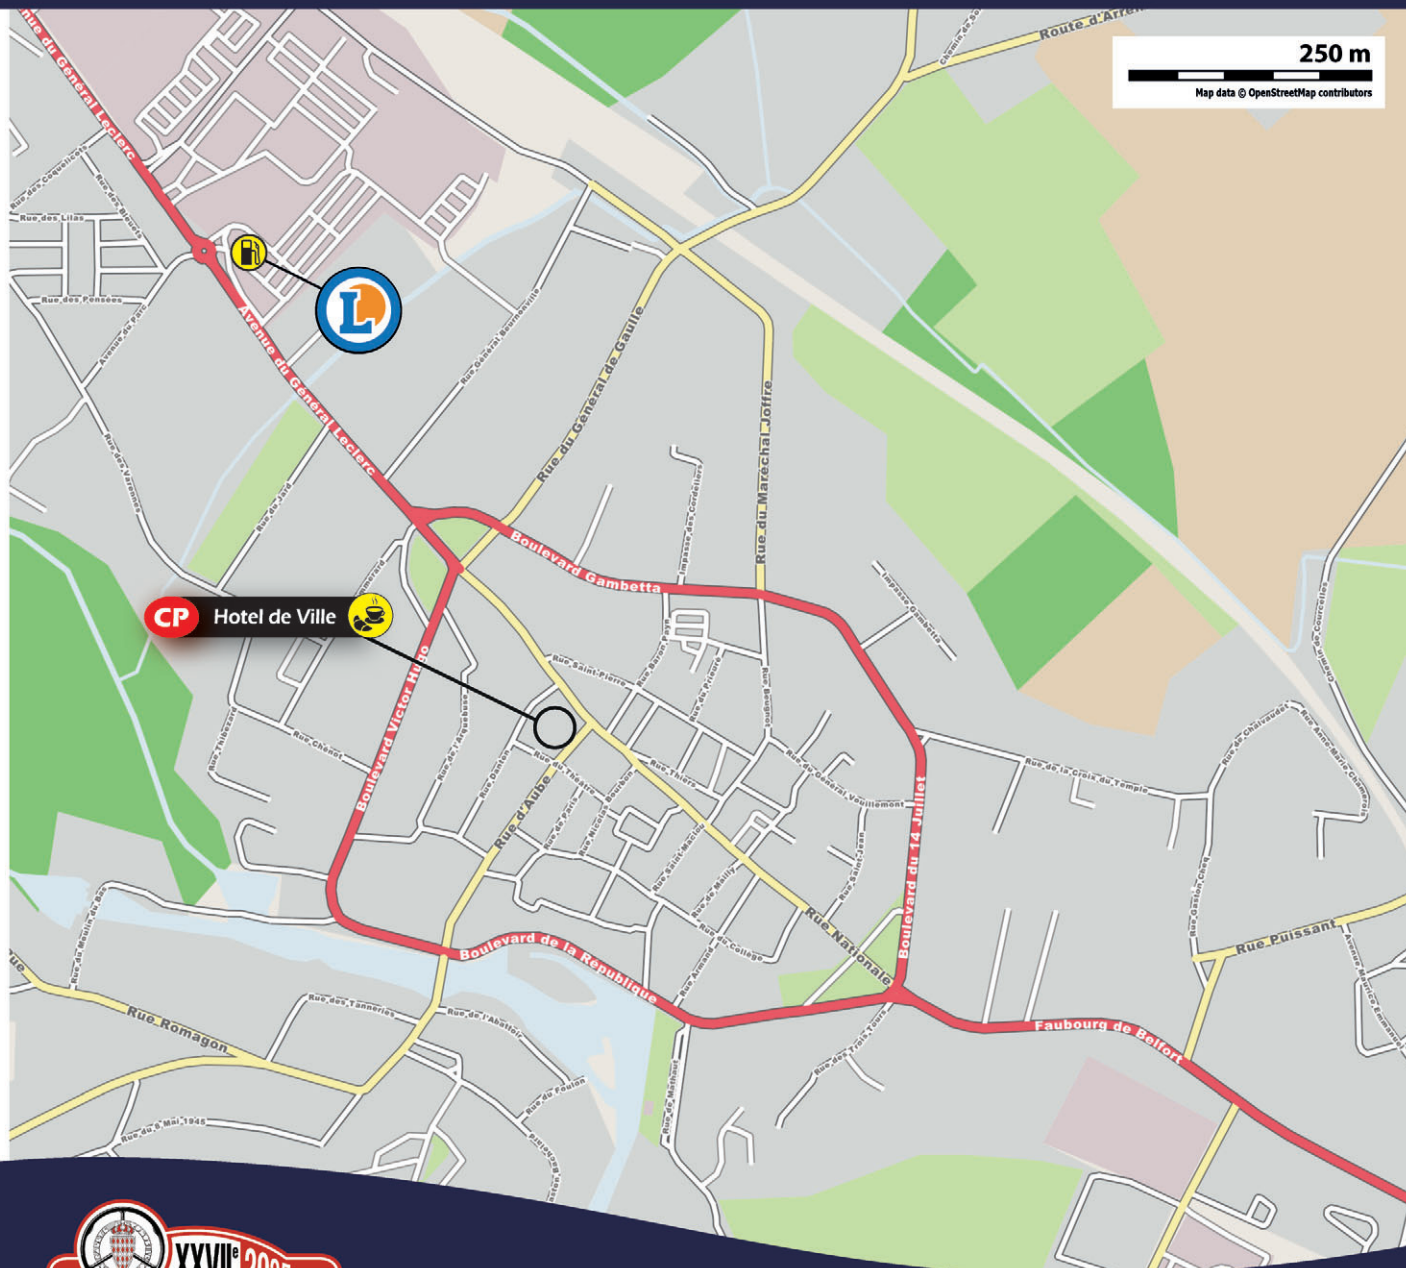

VENDREDI 31 JANVIER 2025

BAR-SUR-AUBE

Hôtel de Ville
Place Carnot
10200 Bar-sur-Aube

Centre Commercial Leclerc

ASA AUBOISE
Jacky OLIVAIN
Tél : +33 (0)6 81 69 88 05