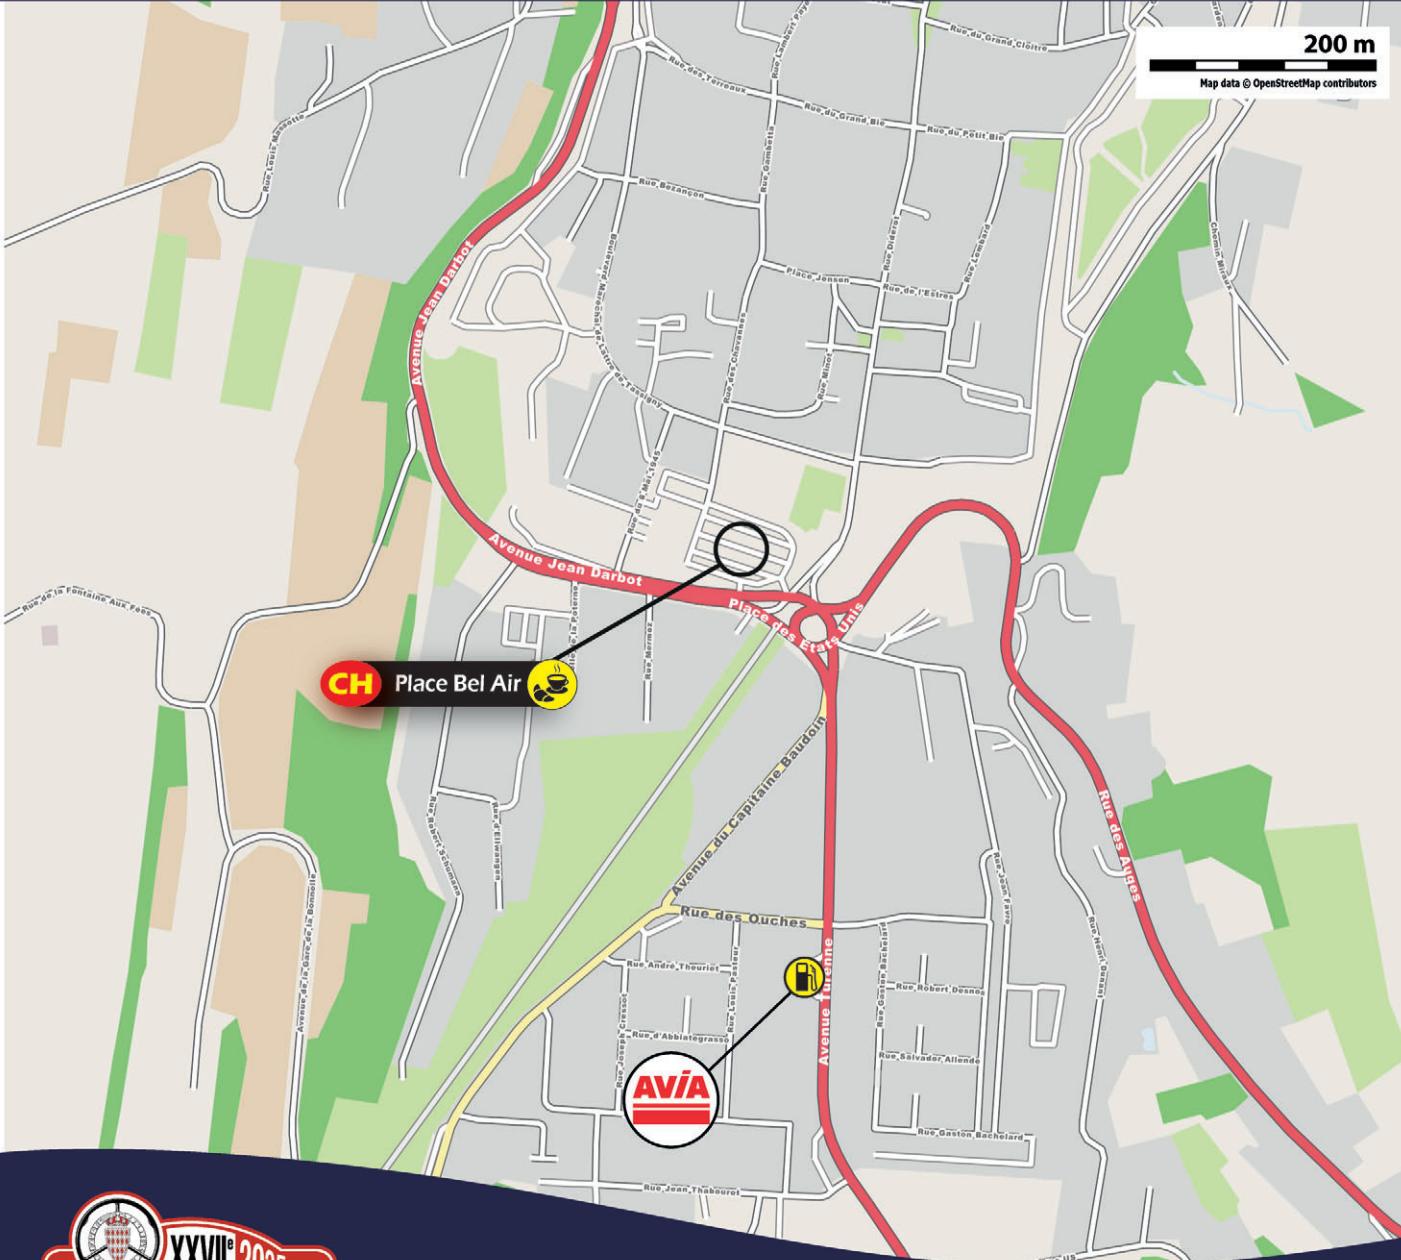

JEUDI 30 JANVIER 2025

LANGRES

Place Bel Air
52200 Langres

Station Avia
24 Avenue Turenne
52200 Langres

ASA LANGRES
Serge TARBOCHEZ
Tél : +33 (0)6 80 58 46 22