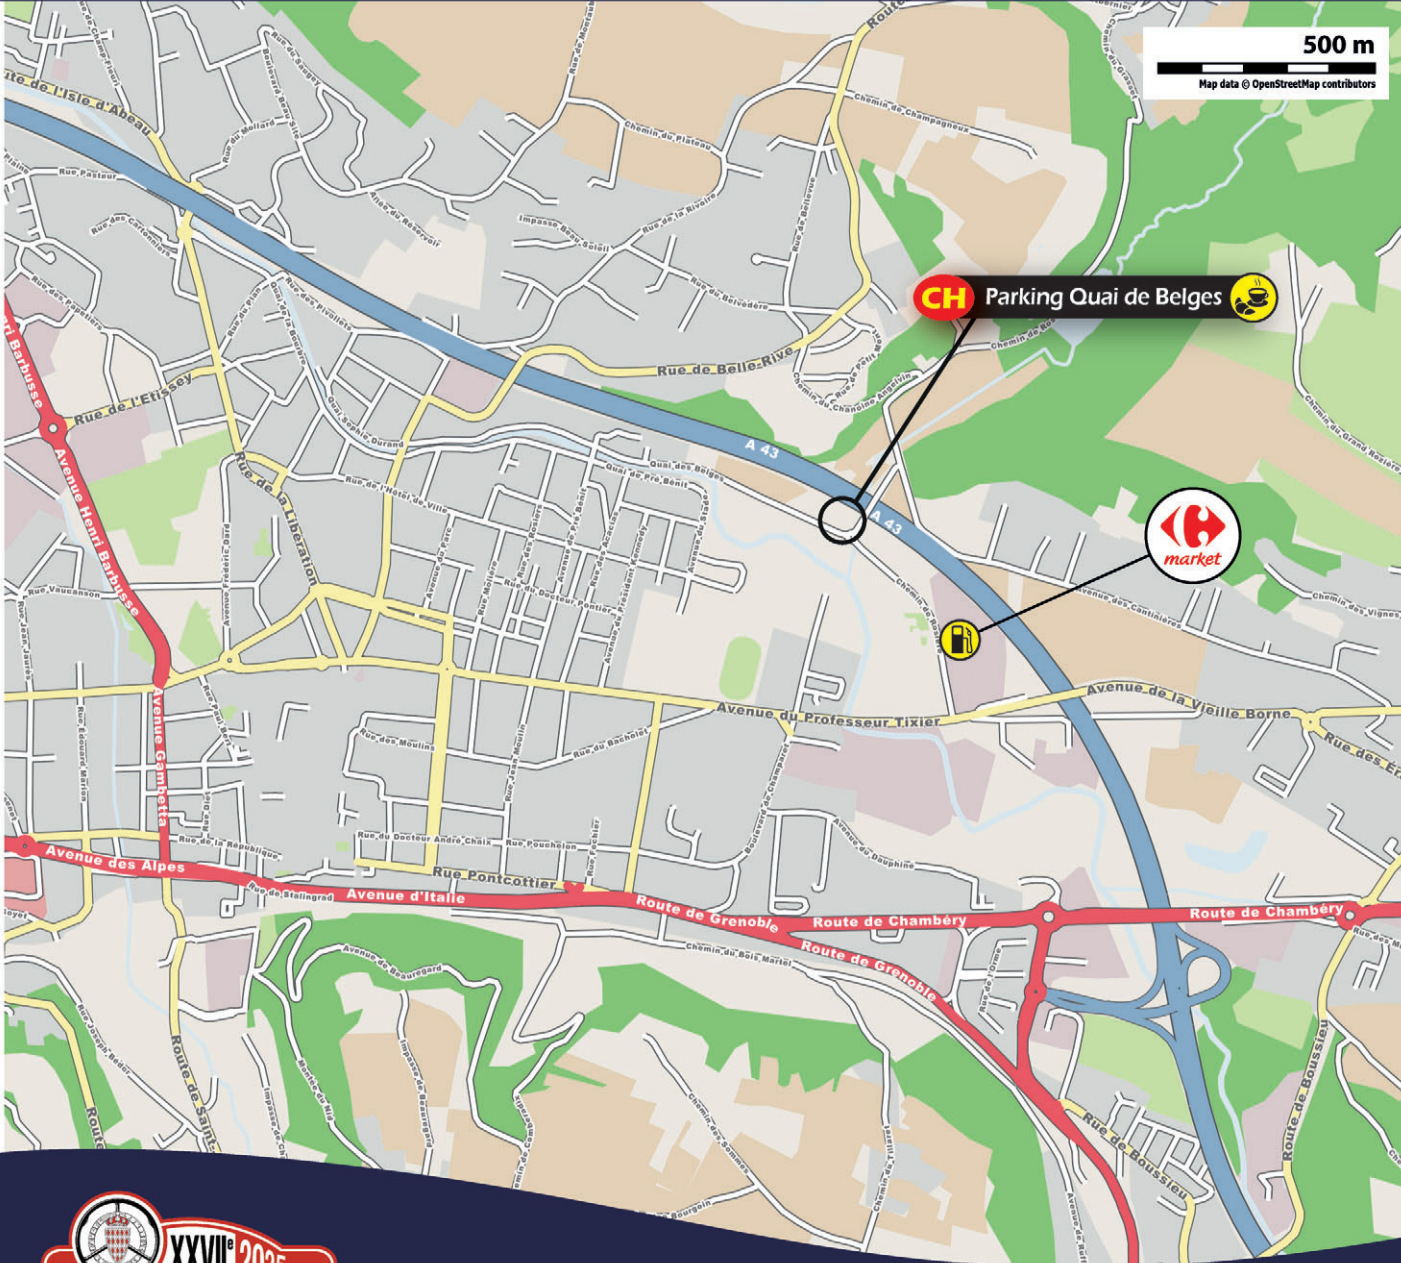

ITINÉRAIRE DE CONCENTRATION

Liste et adresses
des contrôles

List and details
of the controls

DÉPART DE
REIMS

JEUDI 30 JANVIER 2025

REIMS

Place du Boulingrin
Centre Ville de Reims
51100 Reims

Avenue de Champagne
51100 Reims

Station Service Esso
Avenue Marechal Juin

ASA JURA

Jean Pierre AULON

Tél : +33 (0)6 80 30 67 37 / +33 (0)6 03 95 26 26

VENREDI 31 JANVIER 2025

BOURGOIN-JALLIEU

Parking Quai des Belges
38300 Bourgoin-Jallieu